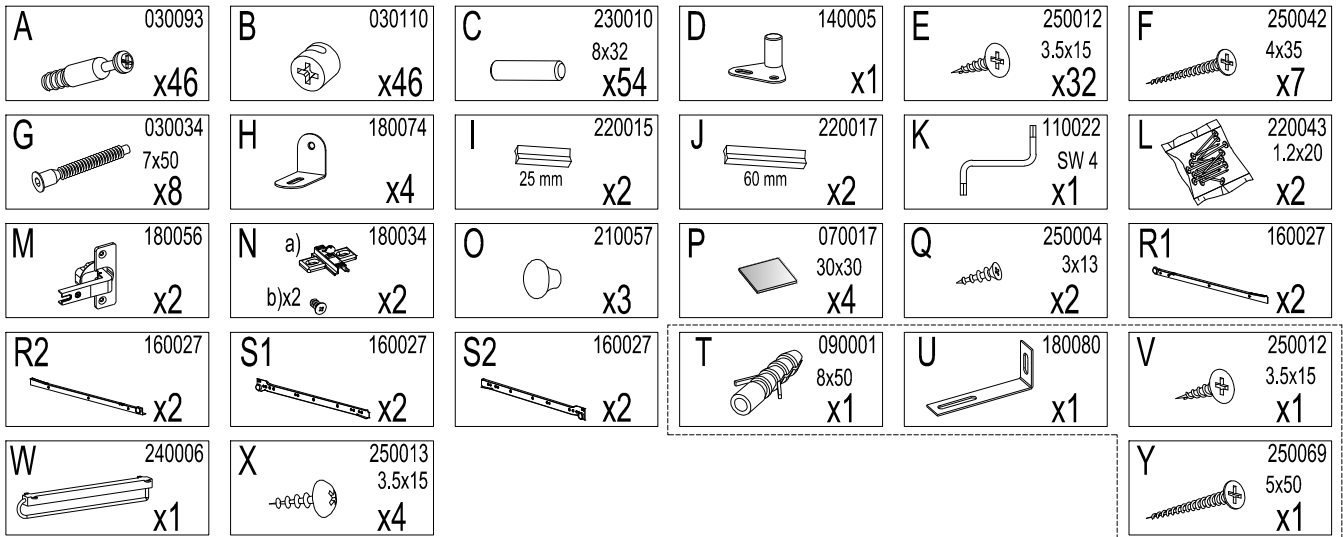

180 min

Achtung bei Reklamationen bitte den EAN rausschneiden und zurücksenden
und die Montageanleitung beifügen

Nº	Size/MaB (mm)	Qty	✓	Nº	Size/MaB (mm)	Qty	✓
1T	1960x362x15	1		9I	1004x686x3	1	
2T	1960x362x15	1		10H	784x53x46	1	
3H	734x395x24	1		11H	734x100x38	1	
3I	1960x100x18	1		13	395x100x38	1	
4I	1960x100x18	1		13G	420x53x46	1	
4T	668x357x15	2		14	395x100x38	1	
5I	668x60x18	1		14G	420x53x46	1	
6H	668x74x15	3		17	500x172x33	2	
6I	668x90x15	1		18	300x130x14	2	
7T	1452x500x18	1		19	300x130x14	2	
8G	330x60x15	4		20	434x130x14	2	
8I	923x686x3	1		21	443x292x3	2	
9H	504x50x18	3					

2	A 030093 x38	C 230010 8x32 x28	E 250012 3.5x15 x8	N a) 180034 b)x2 x2	S1 160027 x2	S2 160027 x2
---	-----------------	-------------------------	--------------------------	------------------------	-----------------	-----------------

6a

- B 030110 x6

6b

7

- C 230010 8x32 x2
- E 250012 3.5x15 x8
- H 180074 x4
- I 220015 25 mm x2

8

B 030110
x18

9

L 220043
1.2x20
x2

10

A 030093
x4

B 030110
x4

C 230010
8x32
x16

E 250012
3.5x15
x8

F 250042
4x35
x6

O 210057
x2