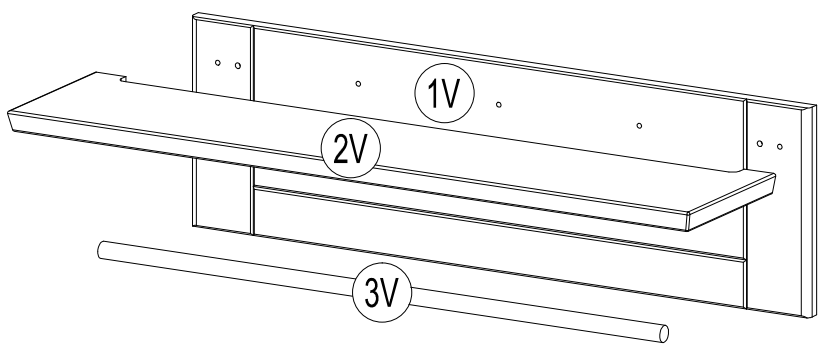

45 min

Achtung bei Reklamationen bitte den EAN rausschneiden und zurücksenden
und die Montageanleitung beifügen

No	Size/MaB (mm)	Qty	✓	No	Size/MaB (mm)	Qty	✓
1V	986x300x24	1		3V	901x25x25	1	
2V	1086x240x30	1					