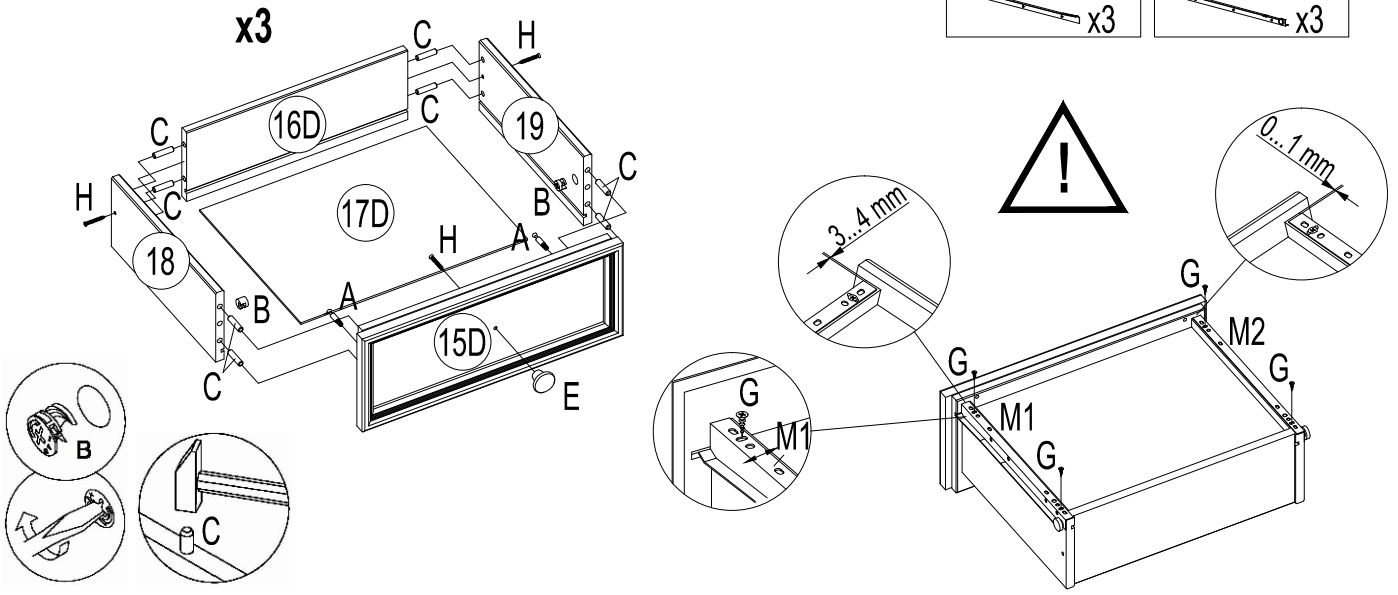

G 250012 3.5x15 x12

H 250042 4x35 x9

M1 160027 x3

M2 160027 x3

15

G 250012 3.5x15 x6

"Die Schubkastenschiene kann bei Bedarf durch Lösen und Fixieren der Schraube am Langloch eingestellt und nachjustiert werden"