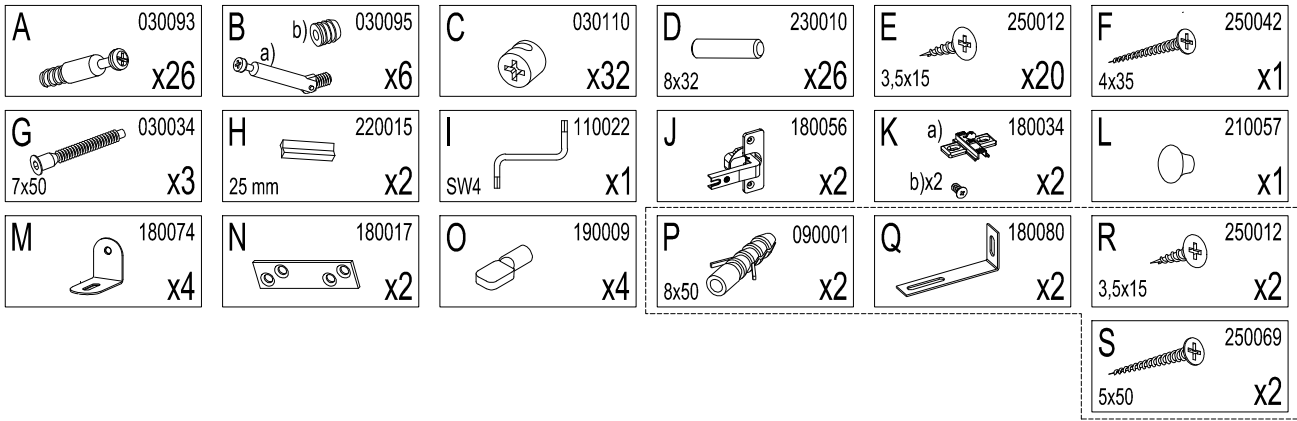

Nº	Size/MaB (mm)	Qty	✓	Nº	Size/MaB (mm)	Qty	✓
1Z	666x400x27	1		10AD	1120x267x15	1	
2AD	912x600x24	1		11AD	843x546x15	1	
3AD	214x43x56	1		12AD	844x547x15	1	
4AD	214x43x56	1		13AD	330x60x15	2	
5AD	1120x100x18	1		14AD	1069x339x3	2	
6AD	1120x100x18	1		15AD	645x53x46	1	
7AD	1120x200x18	1		18AC	404x50x18	1	
8AD	1120x200x18	1		19AC	404x50x18	1	
9AD	1120x282x15	1