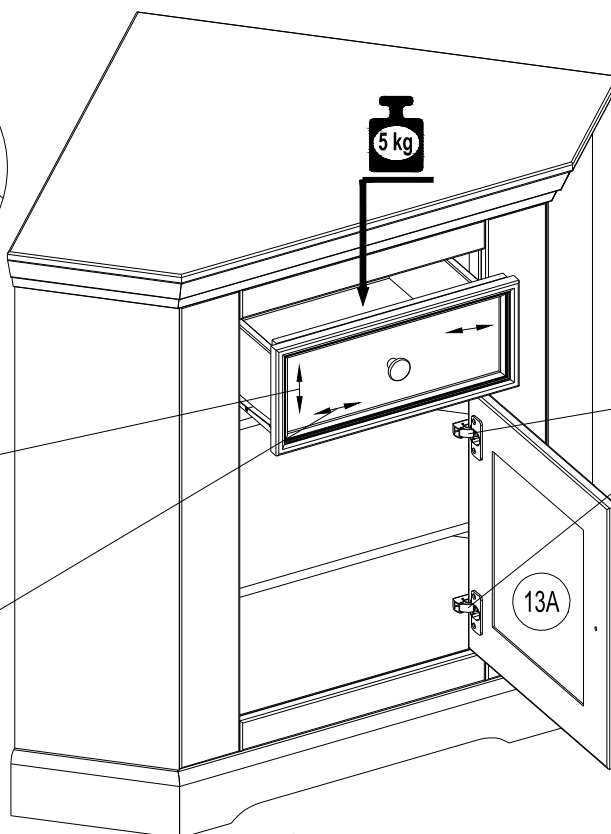

E 250012
3,5x15 x2

"Die Schubkastenschiene kann bei Bedarf durch Lösen und Fixieren der Schraube am Langloch eingestellt und nachjustiert werden"

120 min

Achtung bei Reklamationen bitte den EAN rausschneiden und zurücksenden
und die Montageanleitung beifügen