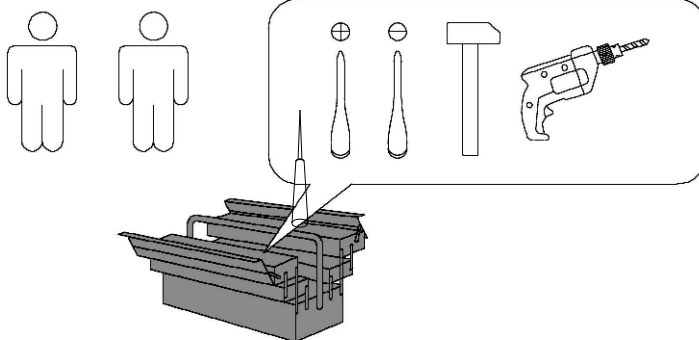

Art.nr. 1031333902