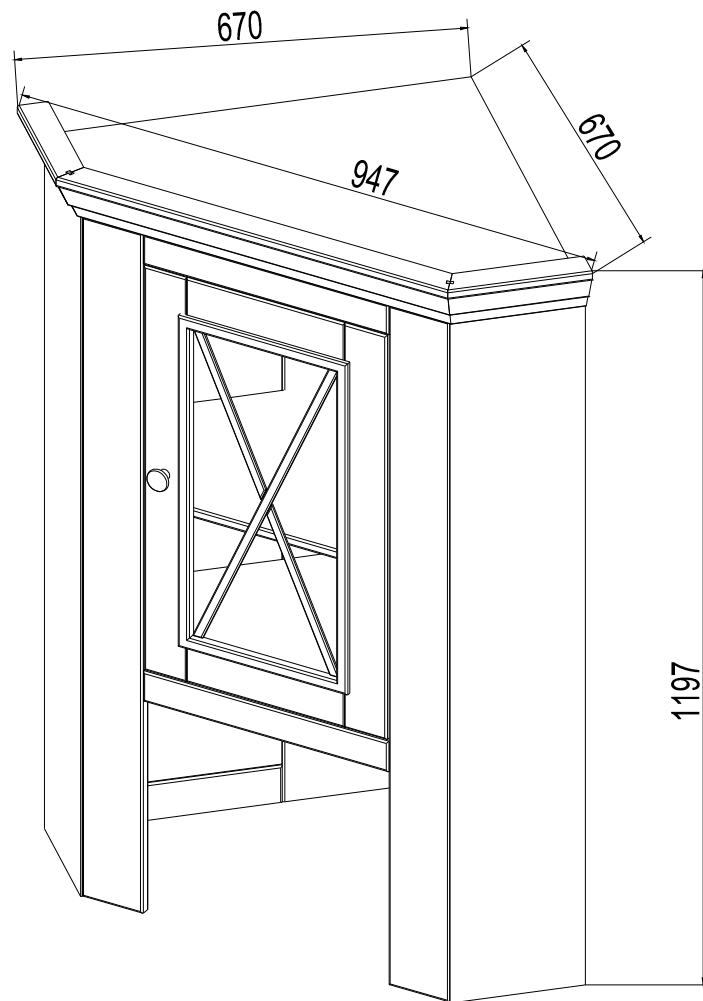

E 250012
3,5x15 x2

"Die Schubkastenschiene kann bei Bedarf durch Lösen und Fixieren der Schraube am Langloch eingestellt und nachjustiert werden"

120 min

Achtung bei Reklamationen bitte den EAN rausschneiden und zurücksenden
und die Montageanleitung beifügen