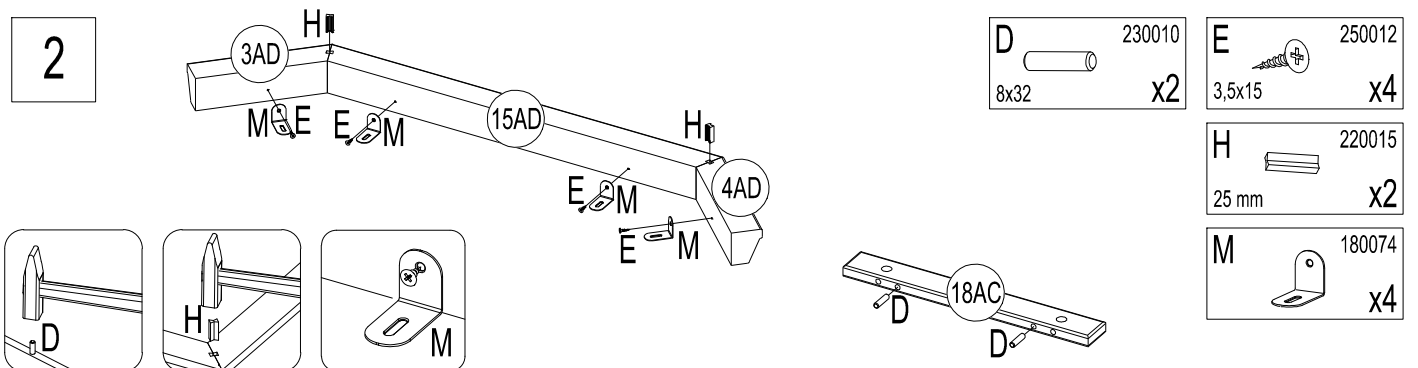

E 250012
3,5x15 x2

"Die Schubkastenschiene kann bei Bedarf durch Lösen und Fixieren der Schraube am Langloch eingestellt und nachjustiert werden"

120 min

Achtung bei Reklamationen bitte den EAN rausschneiden und zurücksenden
und die Montageanleitung beifügen

Art.nr. 1031333902

120 min

Achtung bei Reklamationen bitte den EAN rausschneiden und zurücksenden
und die Montageanleitung beifügen

Nº	Size/MaB (mm)	Qty	✓	Nº	Size/MaB (mm)	Qty	✓
1Z	666x400x27	1		10AD	1120x267x15	1	
2AD	912x600x24	1		11AD	843x546x15	1	
3AD	214x43x56	1		12AD	844x547x15	1	
4AD	214x43x56	1		13AD	330x60x15	2	
5AD	1120x100x18	1		14AD	1069x339x3	2	
6AD	1120x100x18	1		15AD	645x53x46	1	
7AD	1120x200x18	1		18AC	404x50x18	1	
8AD	1120x200x18	1		19AC	404x50x18	1	
9AD	1120x282x15	1					