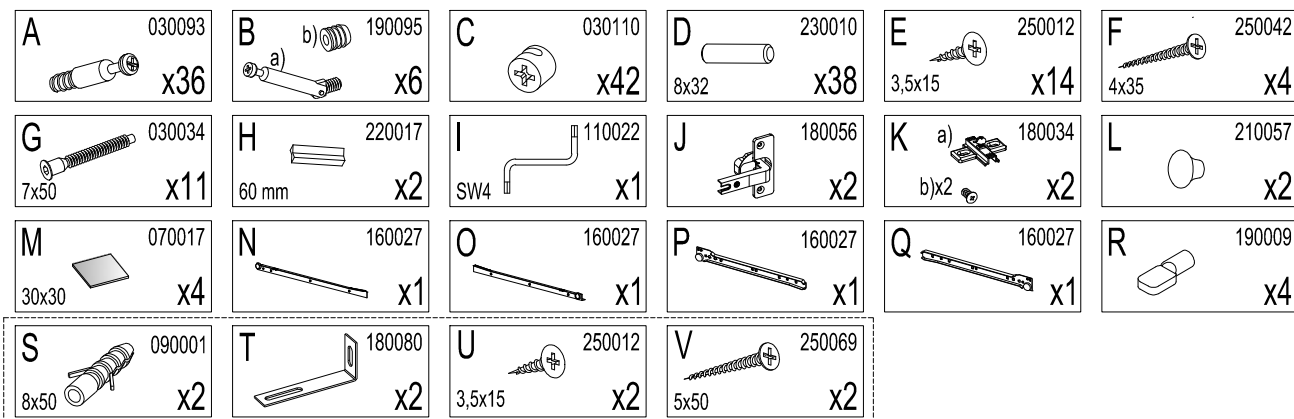

180 min

Achtung bei Reklamationen bitte den EAN rausschneiden und zurücksenden
und die Montageanleitung beifügen

Nº	Size/MaB (mm)	Qty	✓	Nº	Size/MaB (mm)	Qty	✓
1AC	1008x686x77	1		15AC	628x100x38	1	
4AC	305x284x15	2		16AC	249x100x38	1	
5AC	387x60x15	1		17AC	249x100x38	1	
6AC	387x75x15	1		18AC	404x50x18	1	
7AC	762x100x18	1		19AC	404x50x18	2	
8AC	762x100x18	1		20AC	783x381x3	2	
9AC	762x243x18	1		18	300x130x14	1	
10AC	762x243x18	1		19	300x130x14	1	
11AC	924x282xx15	1		13A	430x400x27	1	
12AC	924x267xx15	1		15D	400x172x33	1	
13AC	902x607x15	1		16D	334x130x14	1	
14AC	926x608x15	1		17D	343x292x3	1	

Q 180080
x2

R 250012
3,5x15 x2

S 250069
5x50 x2

- 1) Drill holes into the top surface.
- 2) Attach bracket Q to the top surface.
- 3) Use power drill to secure screws P, R, Q, and S.
- 4) Attach bracket Q to the side panel R.