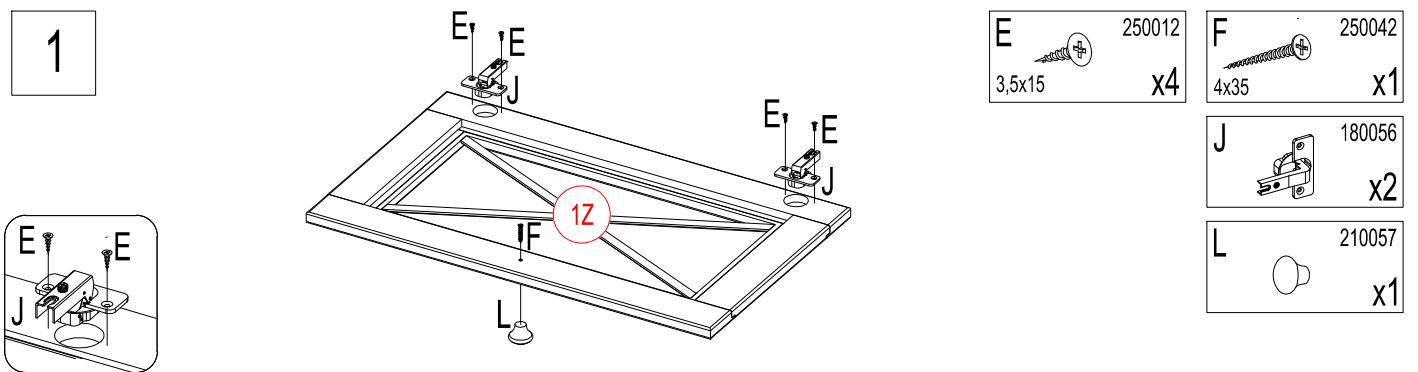

E 250012
3,5x15 x2

"Die Schubkastenschiene kann bei Bedarf durch Lösen und Fixieren der Schraube am Langloch eingestellt und nachjustiert werden"

120 min

Achtung bei Reklamationen bitte den EAN rausschneiden und zurücksenden
und die Montageanleitung beifügen

Art.nr. 1031333902

120 min

Achtung bei Reklamationen bitte den EAN rausschneiden und zurücksenden
und die Montageanleitung beifügen

Nº	Size/MaB (mm)	Qty	✓	Nº	Size/MaB (mm)	Qty	✓
1Z	666x400x27	1		10AD	1120x267x15	1	
2AD	912x600x24	1		11AD	843x546x15	1	
3AD	214x43x56	1		12AD	844x547x15	1	
4AD	214x43x56	1		13AD	330x60x15	2	
5AD	1120x100x18	1		14AD	1069x339x3	2	
6AD	1120x100x18	1		15AD	645x53x46	1	
7AD	1120x200x18	1		18AC	404x50x18	1	
8AD	1120x200x18	1		19AC	404x50x18	1	
9AD	1120x282x15	1					