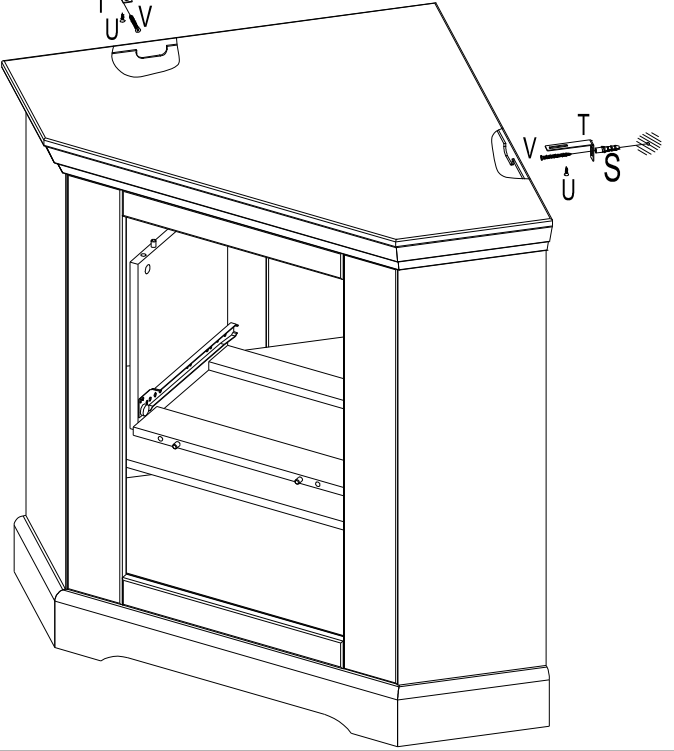

17

S 090001 8x50 x2

T 180080 x2

U 250012 3,5x15 x2

V 250069 5x50 x2