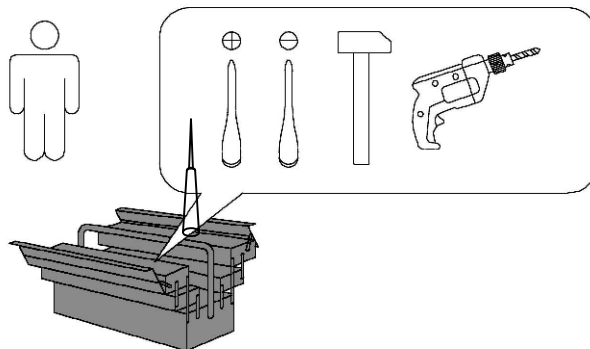

E 250012
3,5x15 x2

"Die Schubkastenschiene kann bei Bedarf durch Lösen und Fixieren der Schraube am Langloch eingestellt und nachjustiert werden"

120 min

Achtung bei Reklamationen bitte den EAN rausschneiden und zurücksenden
und die Montageanleitung beifügen