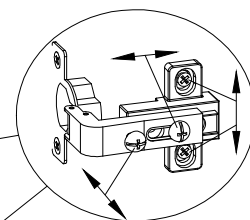

E 250012
3,5x15 x2

"Die Schubkastenschiene kann bei Bedarf durch Lösen und Fixieren der Schraube am Langloch eingestellt und nachjustiert werden"

120 min

Achtung bei Reklamationen bitte den EAN rausschneiden und zurücksenden
und die Montageanleitung beifügen