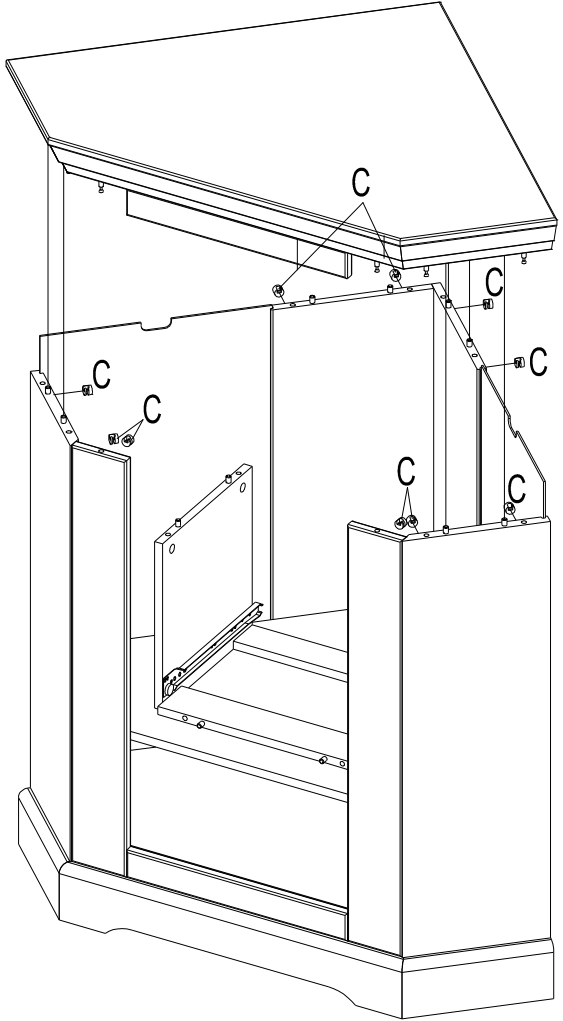

16

C 030110 x10