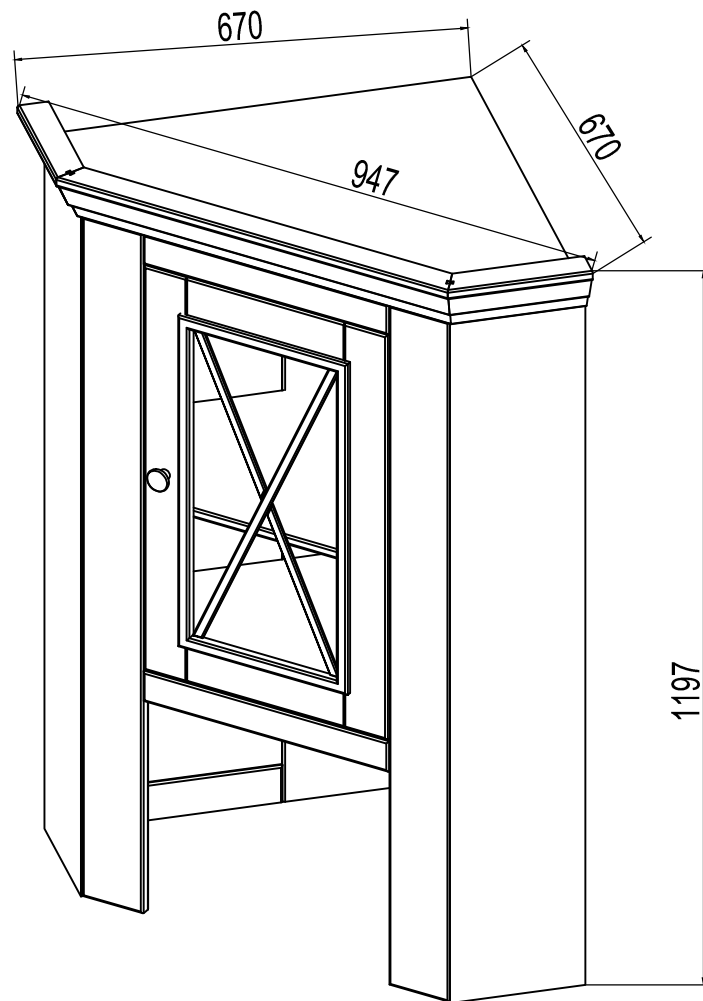

E 250012
3,5x15 x2

"Die Schubkastenschiene kann bei Bedarf durch Lösen und Fixieren der Schraube am Langloch eingestellt und nachjustiert werden"

120 min

Achtung bei Reklamationen bitte den EAN rausschneiden und zurücksenden
und die Montageanleitung beifügen