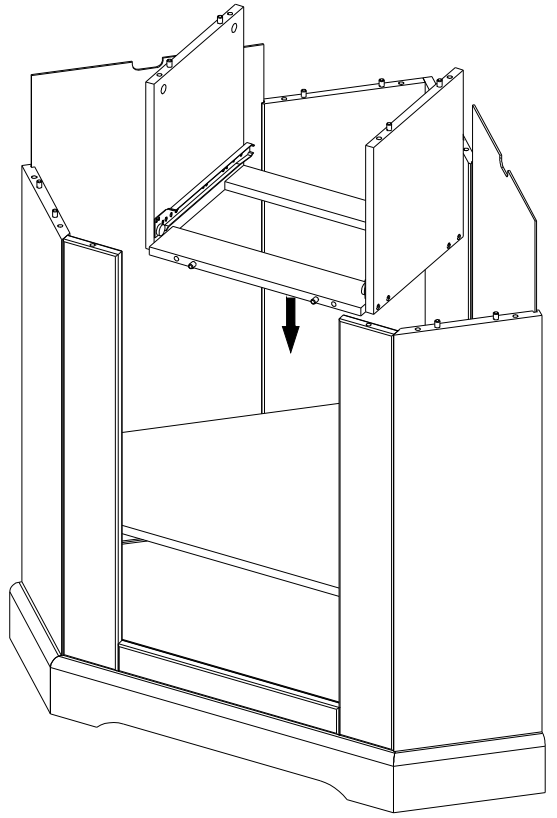

14

R 190009 x4

15

16

C 030110 x10

17

S 090001 8x50 x2

T 180080 x2

U 250012 3,5x15 x2

V 250069 5x50 x2