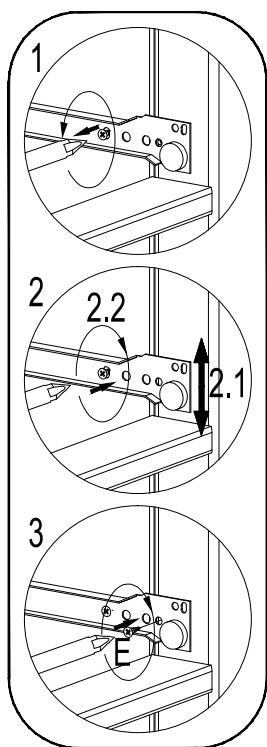

E 250012
3,5x15 x2

"Die Schubkastenschiene kann bei Bedarf durch Lösen und Fixieren der Schraube am Langloch eingestellt und nachjustiert werden"

120 min

Achtung bei Reklamationen bitte den EAN rausschneiden und zurücksenden
und die Montageanleitung beifügen