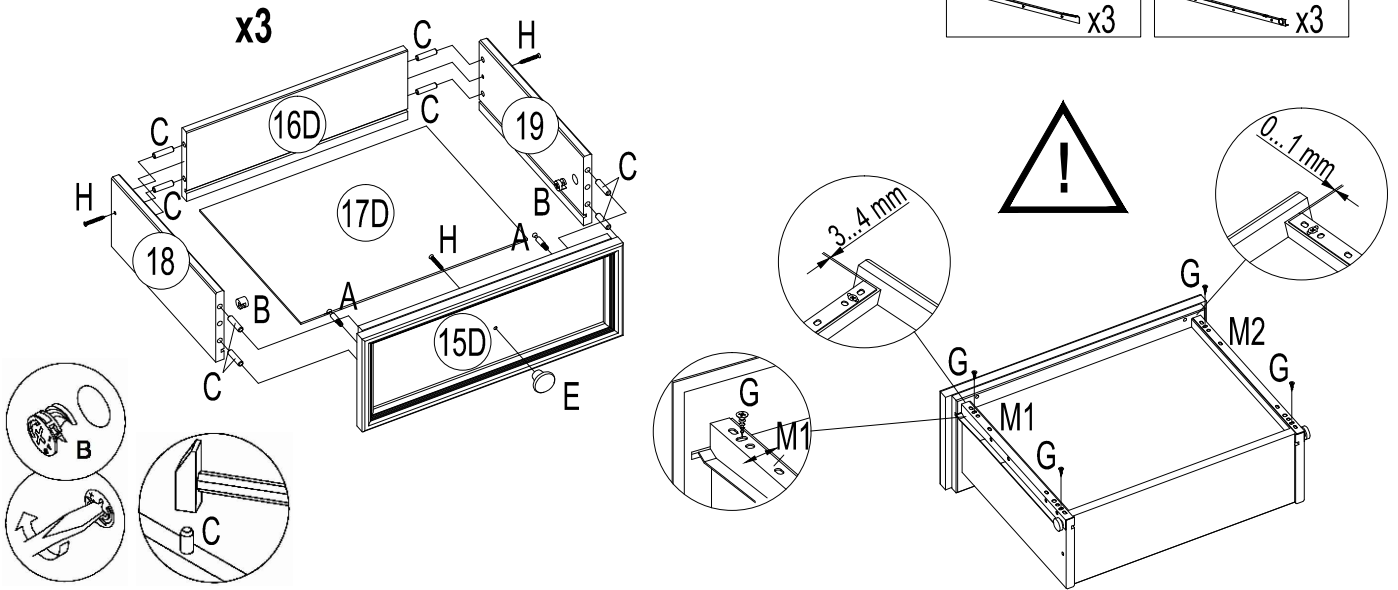

G 250012 3.5x15 x12

H 250042 4x35 x9

M1 160027 x3

M2 160027 x3

15

G 250012 3.5x15 x6

"Die Schubkastenschiene kann bei Bedarf durch Lösen und Fixieren der Schraube am Langloch eingestellt und nachjustiert werden"