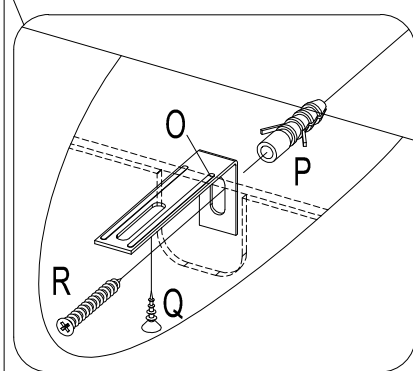

N2 160028
300mm x4

11

O 180080
x1

P 090001
Ø8x50 x1

Q 250012
3,5x15 x1

R 250069
5x50 x1

12

"Die Schubkastenschiene kann bei Bedarf durch Lösen und Fixieren der Schraube am Langloch eingestellt und nachjustiert werden"