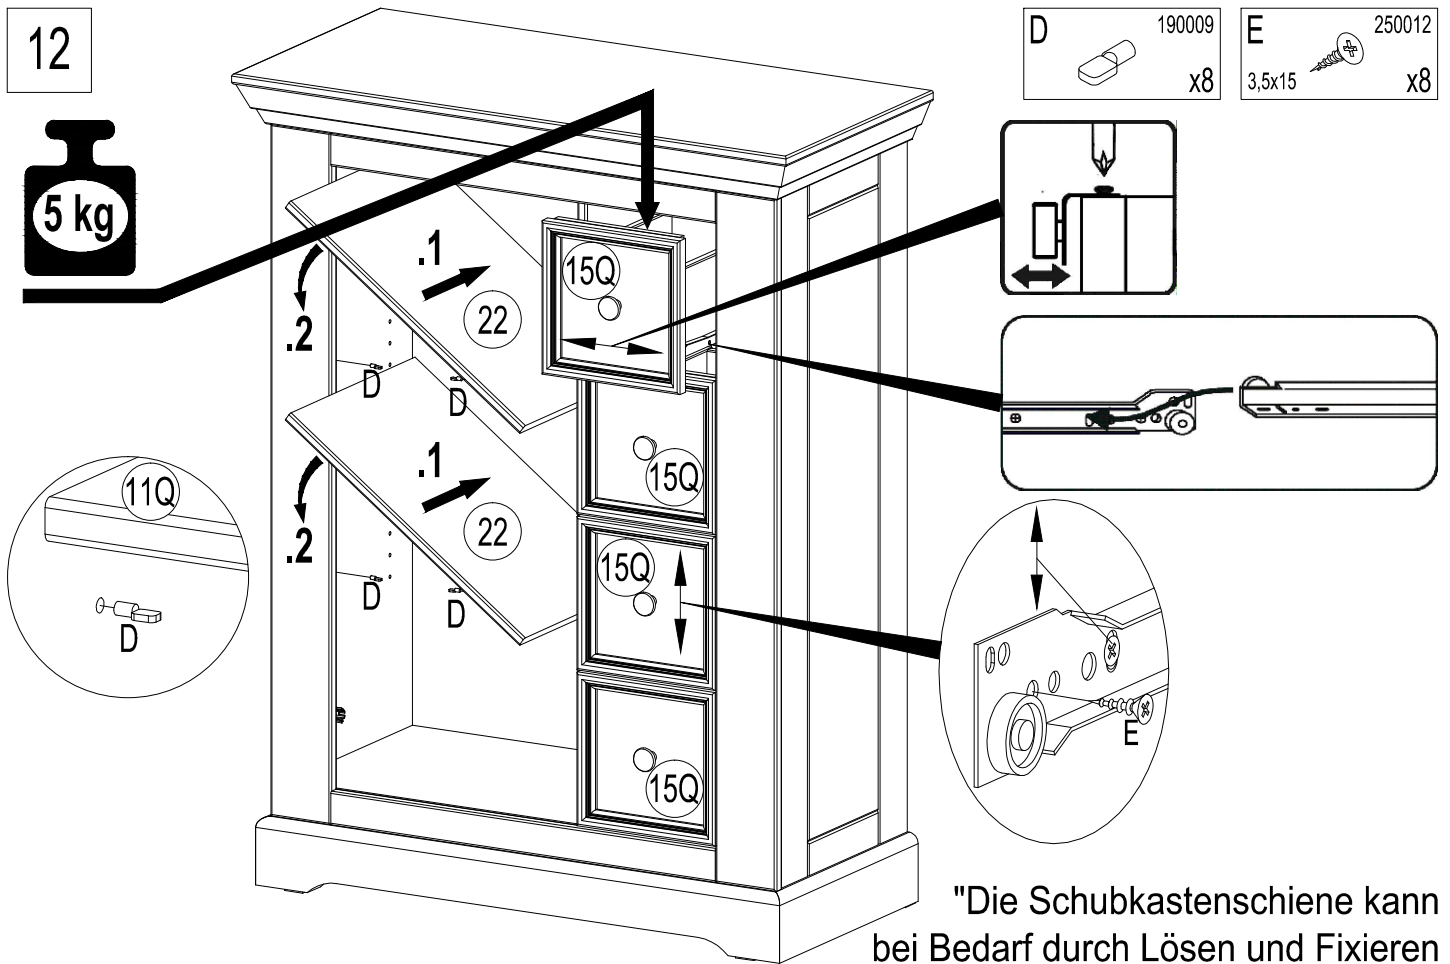

N2 160028
300mm x4

11

O 180080
x1

P 090001
Ø8x50 x1

Q 250012
3,5x15 x1

R 250069
5x50 x1

12

"Die Schubkastenschiene kann bei Bedarf durch Lösen und Fixieren der Schraube am Langloch eingestellt und nachjustiert werden"