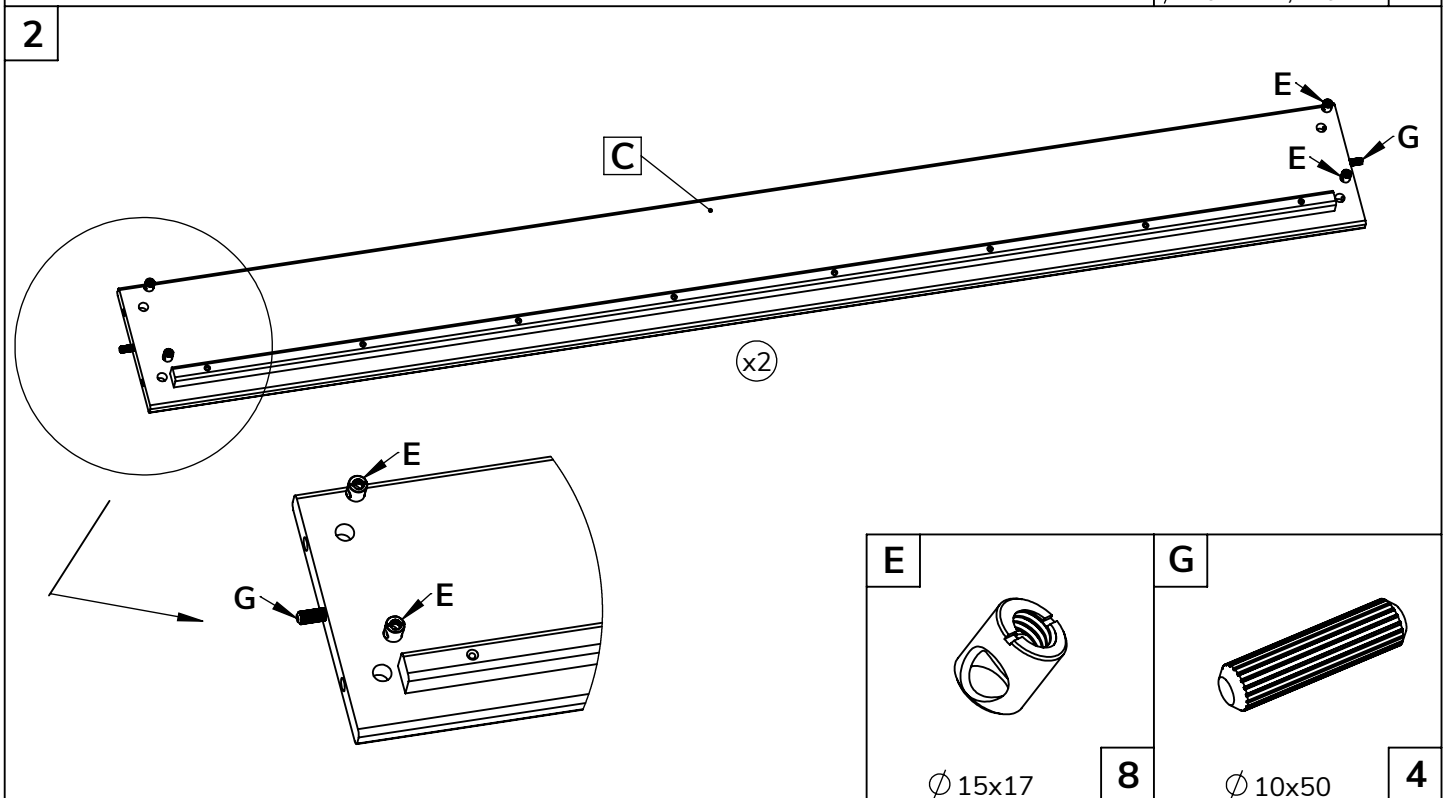

### Montagehandleiding massief houten bed "Livello"

1

30'

<p><b>A</b></p>  <p>98/108/128x75x4</p> <p><b>1</b></p>	<p><b>B</b></p>  <p>98/108/128x50x4</p> <p><b>1</b></p>	<p><b>C</b></p>  <p>200x22x2</p> <p><b>2</b></p>
 2/3	 3/3	 1/3

<p><b>D</b></p>  <p>Ø 10x48.5, M6x11</p> <p><b>8</b></p>	<p><b>E</b></p>  <p>Ø 15x17</p> <p><b>8</b></p>	<p><b>F</b></p>  <p>M10x10, ISK5</p> <p><b>8</b></p>	<p><b>G</b></p>  <p>Ø 10x50</p> <p><b>4</b></p>	<p><b>H</b></p>  <p>Sw5</p> <p><b>1</b></p>
--	--	---	---	--