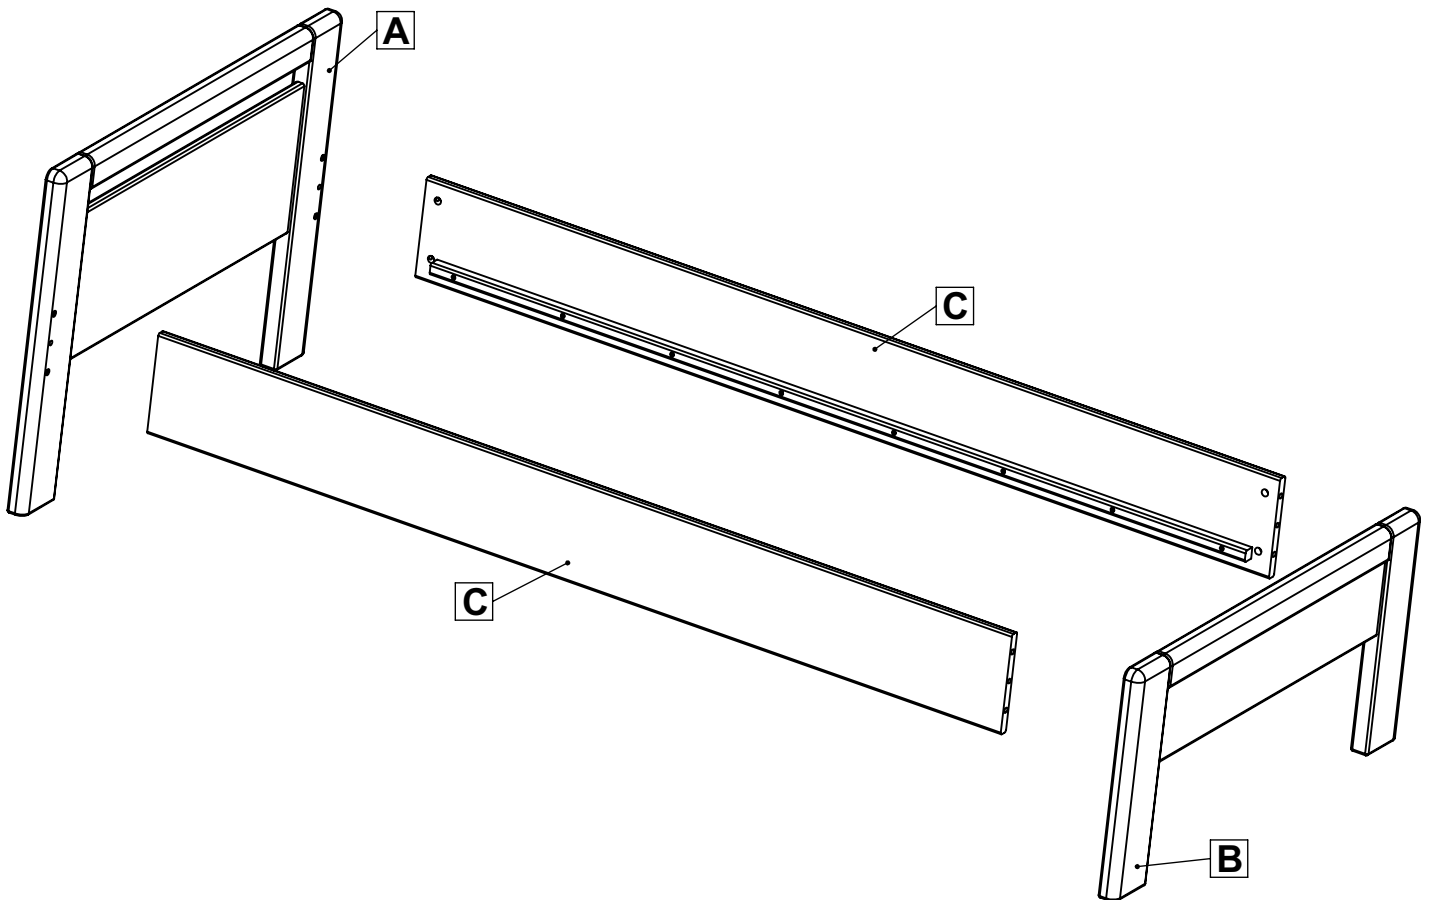

# Aufbauanleitung Massivholzbett "Livello"

## Instructions de montage du lit en bois massif « Livello »

### Montagehandleiding massief houten bed "Livello"

1

30'

<p><b>A</b></p>  <p>98/108/128x75x4</p> <p><b>1</b></p>	<p><b>B</b></p>  <p>98/108/128x50x4</p> <p><b>1</b></p>	<p><b>C</b></p>  <p>200x22x2</p> <p><b>2</b></p>
 2/3	 3/3	 1/3

<p><b>D</b></p>  <p>Ø 10x48.5, M6x11</p> <p><b>8</b></p>	<p><b>E</b></p>  <p>Ø 15x17</p> <p><b>8</b></p>	<p><b>F</b></p>  <p>M10x10, ISK5</p> <p><b>8</b></p>	<p><b>G</b></p>  <p>Ø 10x50</p> <p><b>4</b></p>	<p><b>H</b></p>  <p>Sw5</p> <p><b>1</b></p>
--	--	---	---	--