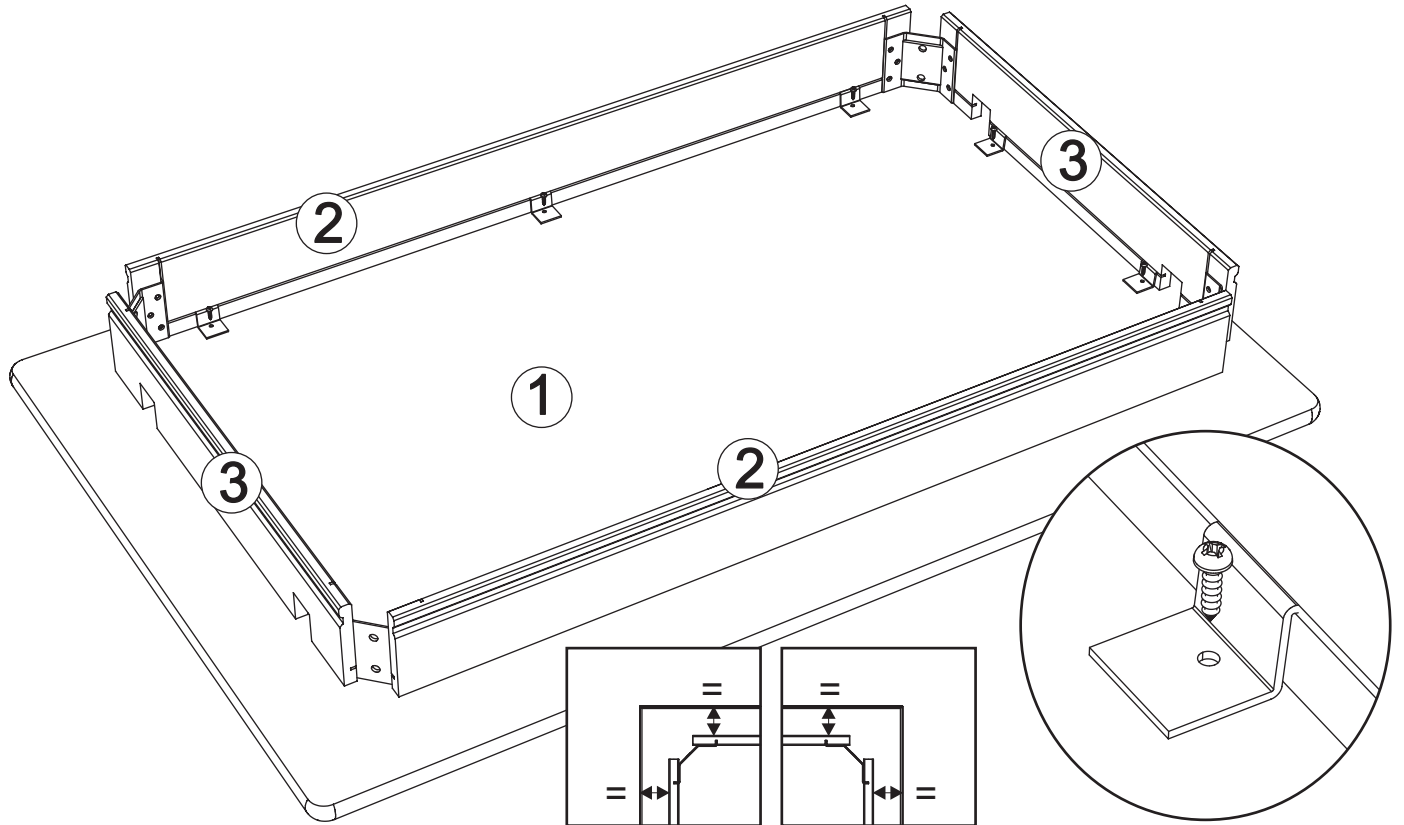

2

N6 x 10

K4 x 10