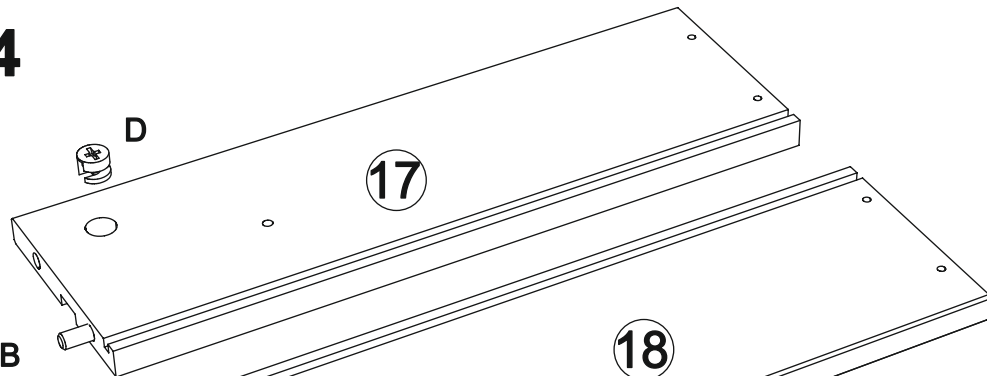

- 707 - Schrank art. K-185

Assembled size / Maße aufgebaut :

Height / Höhe : 1446 mm.

Width / Breite : 1430 mm.

Depth / Tiefe : 450 mm.

This unit can be
assembled by two persons.

Aufbau mit zwei Personen.

The necessary tools
(not included)

B x 8

D x 8

C x 8

x4

11

G x 16

x4

12

E x 8

x4

13

M x 4

R x 4

x4

14

H x 8