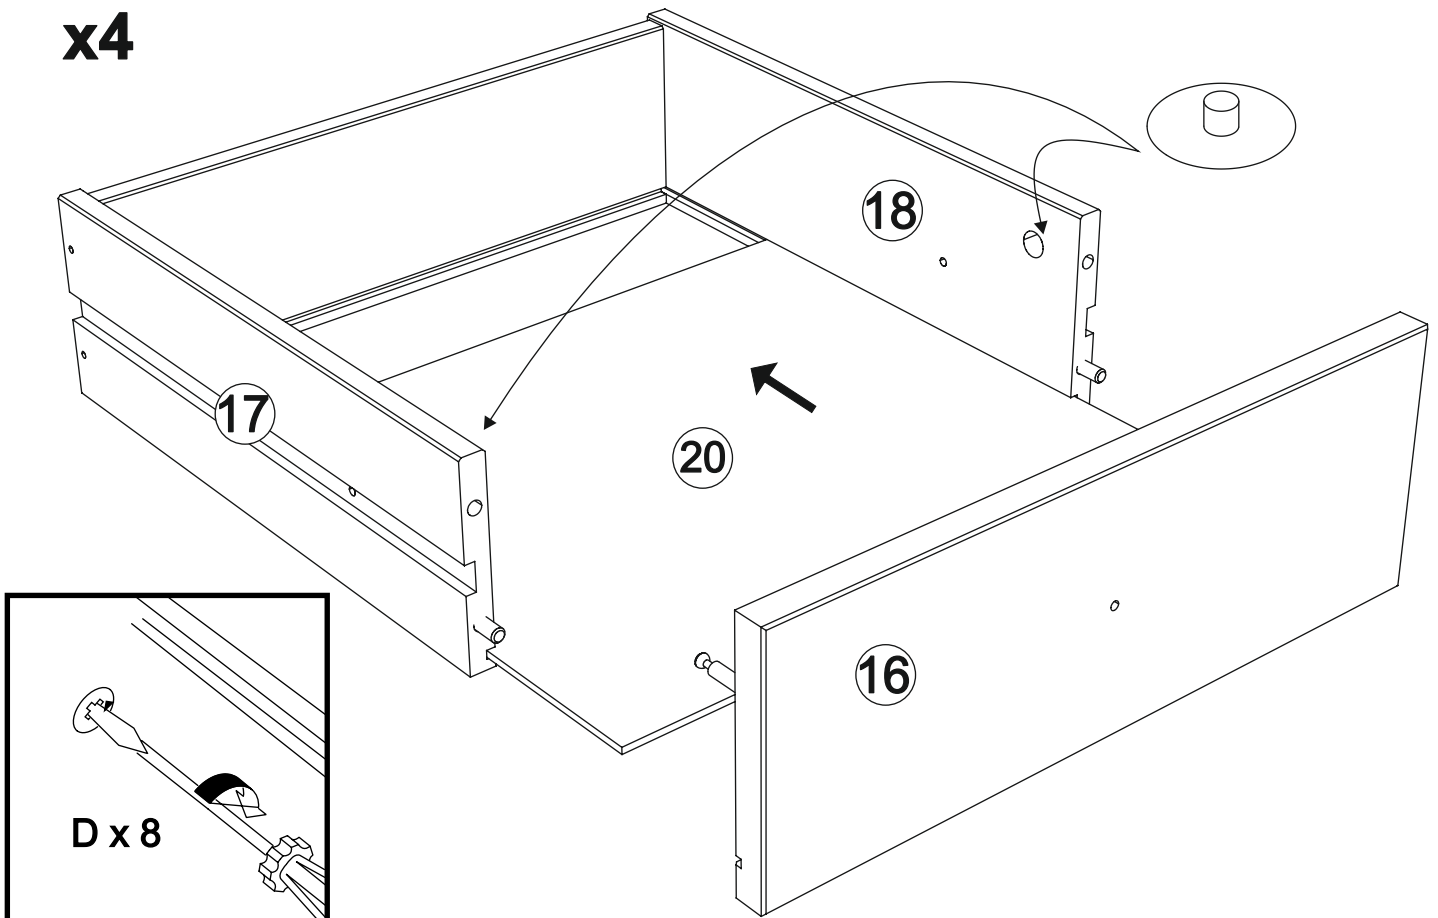

- 707 - Schrank art. K-185

Assembled size / Maße aufgebaut :

Height / Höhe : 1446 mm.

Width / Breite : 1430 mm.

Depth / Tiefe : 450 mm.

This unit can be
assembled by two persons.

Aufbau mit zwei Personen.

The necessary tools
(not included)

B x 8

D x 8

C x 8

x4

11

G x 16

x4

12

E x 8

x4

13

M x 4

R x 4

x4

14

H x 8