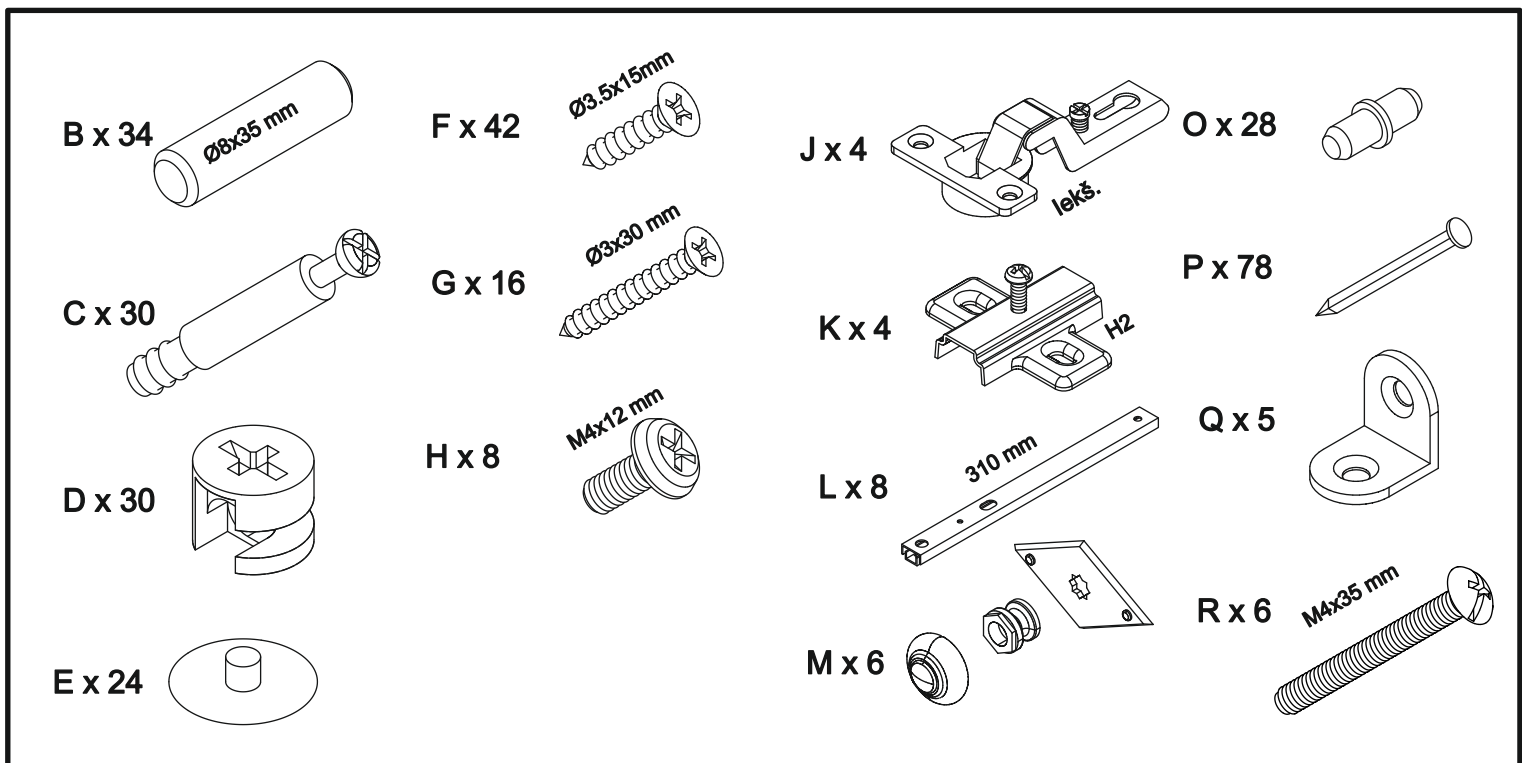

- 707 - Schrank art. K-185

Assembled size / Maße aufgebaut :

Height / Höhe : 1446 mm.

Width / Breite : 1430 mm.

Depth / Tiefe : 450 mm.

This unit can be
assembled by two persons.

Aufbau mit zwei Personen.

The necessary tools
(not included)

Die dazu benötigten Werkzeuge
(ausschliesslich)

3 F x 8  K x 4  H2 

4 C x 16  

5

6

9

P x 78

10

B x 8

D x 8

C x 8

x4

11

G x 16

x4

12

E x 8

x4

13

M x 4

R x 4

x4

14

H x 8