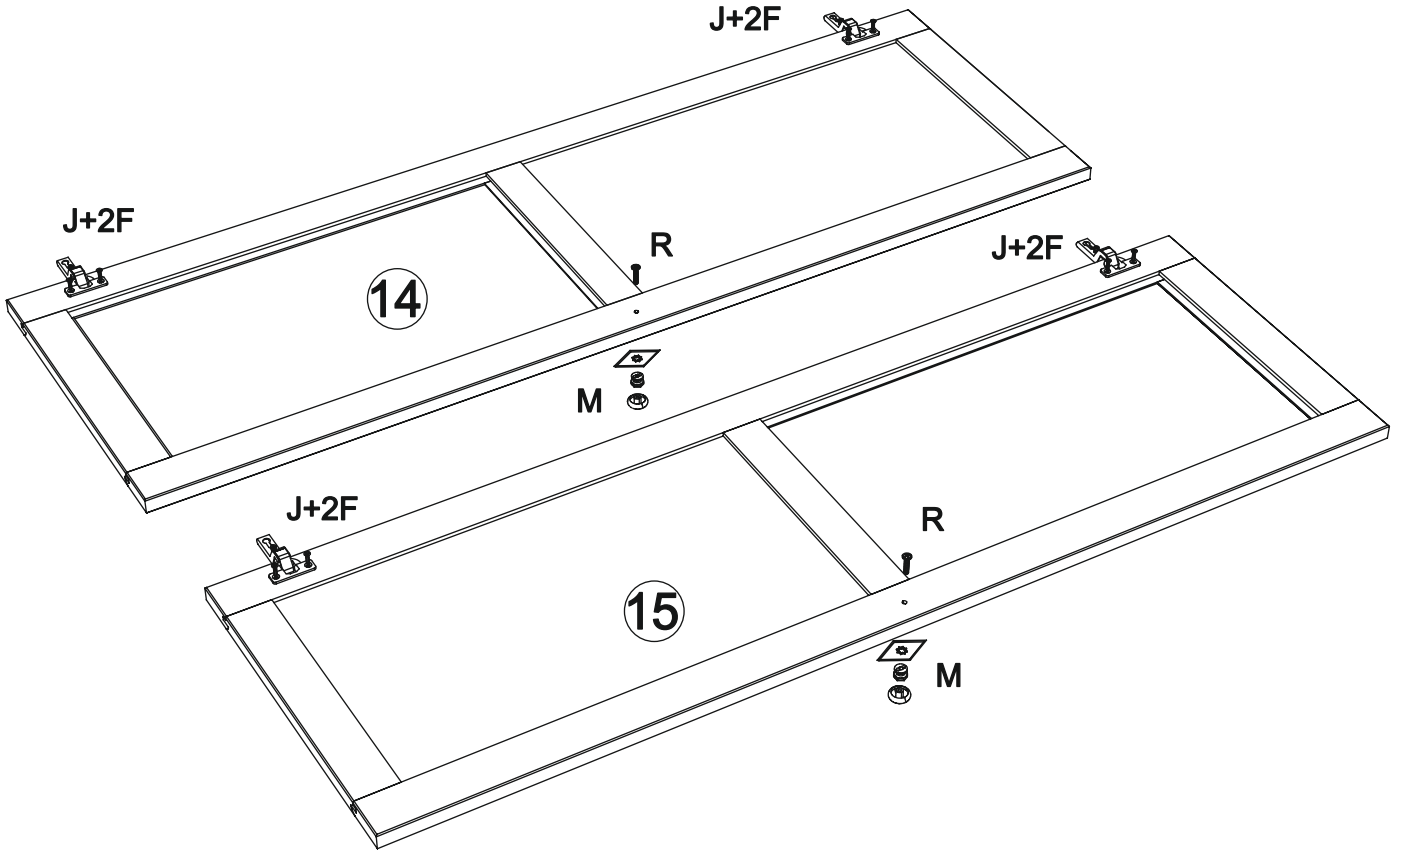

- 707 - Schrank art. K-185

Assembled size / Maße aufgebaut :

Height / Höhe : 1446 mm.

Width / Breite : 1430 mm.

Depth / Tiefe : 450 mm.

This unit can be
assembled by two persons.

Aufbau mit zwei Personen.

The necessary tools
(not included)

B x 8

D x 8

C x 8

x4

11

G x 16

x4

12

E x 8

x4

13

M x 4

R x 4

x4

14

H x 8

E x 16

15

F x 8

J x 4

M x 2

R x 2

16

O x 28