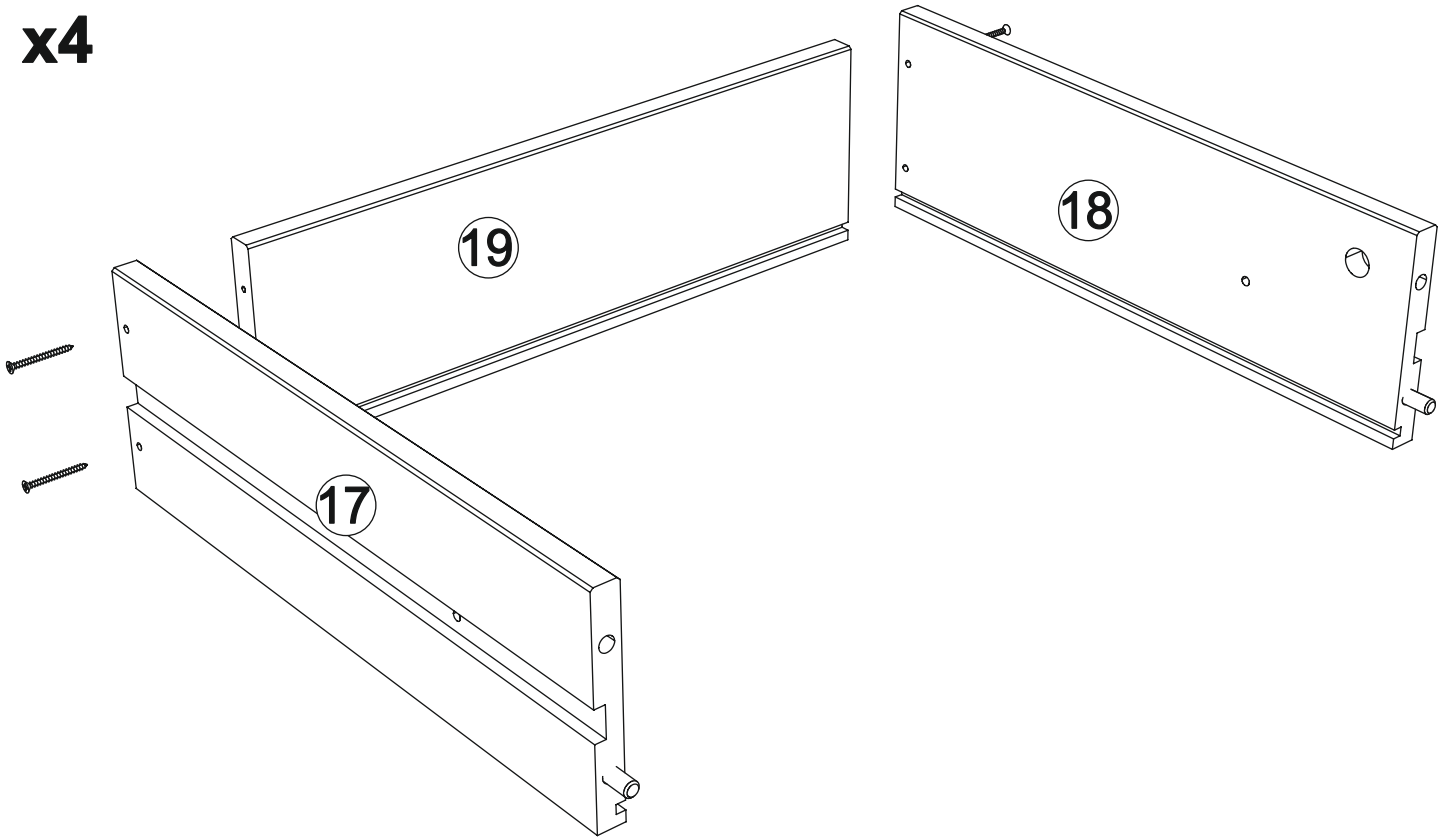

- 707 - Schrank art. K-185

Assembled size / Maße aufgebaut :

Height / Höhe : 1446 mm.

Width / Breite : 1430 mm.

Depth / Tiefe : 450 mm.

This unit can be
assembled by two persons.

Aufbau mit zwei Personen.

The necessary tools
(not included)

B x 8

D x 8

C x 8

x4

11

G x 16

x4

12

E x 8

x4

13

M x 4

R x 4

x4

14

H x 8