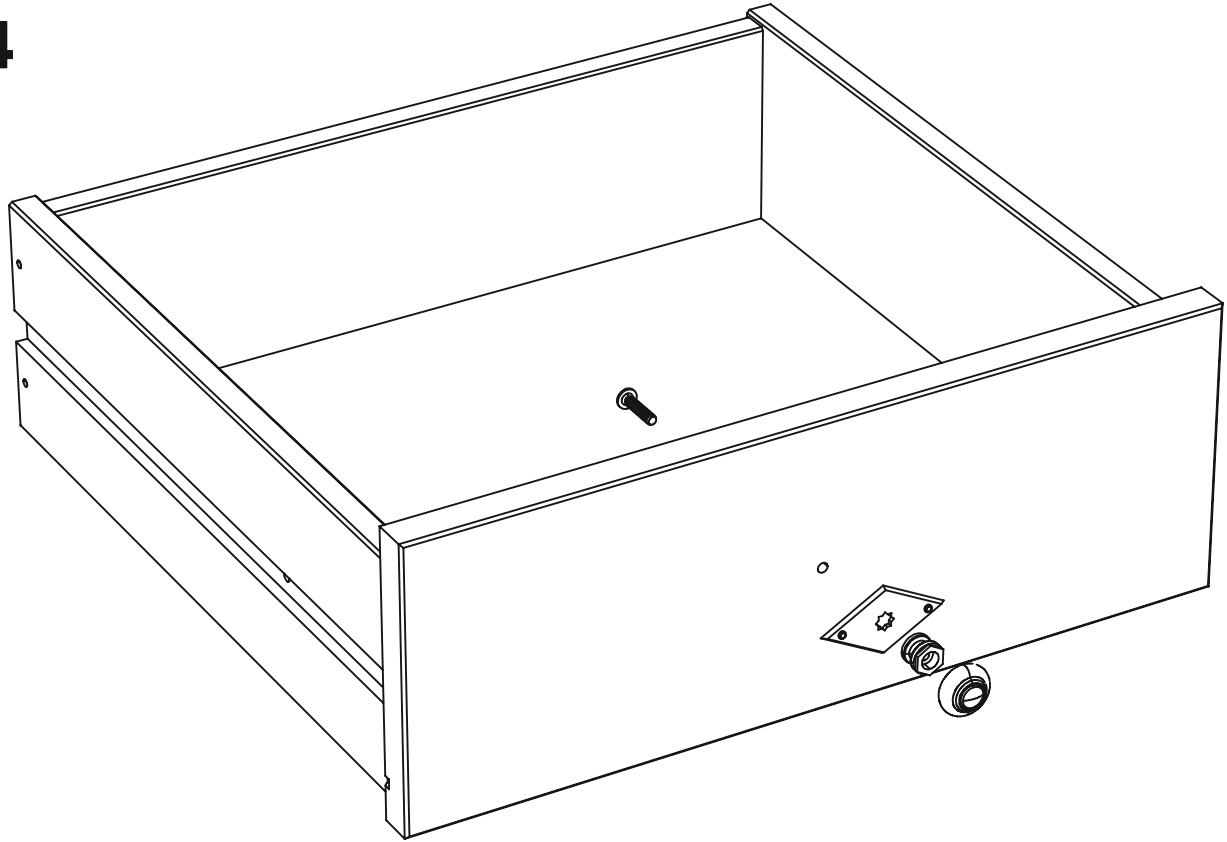

- 707 - Schrank art. K-185

Assembled size / Maße aufgebaut :

Height / Höhe : 1446 mm.

Width / Breite : 1430 mm.

Depth / Tiefe : 450 mm.

This unit can be
assembled by two persons.

Aufbau mit zwei Personen.

The necessary tools
(not included)

B x 8

D x 8

C x 8

x4

11

G x 16

x4

12

E x 8

x4

13

M x 4

R x 4

x4

14

H x 8