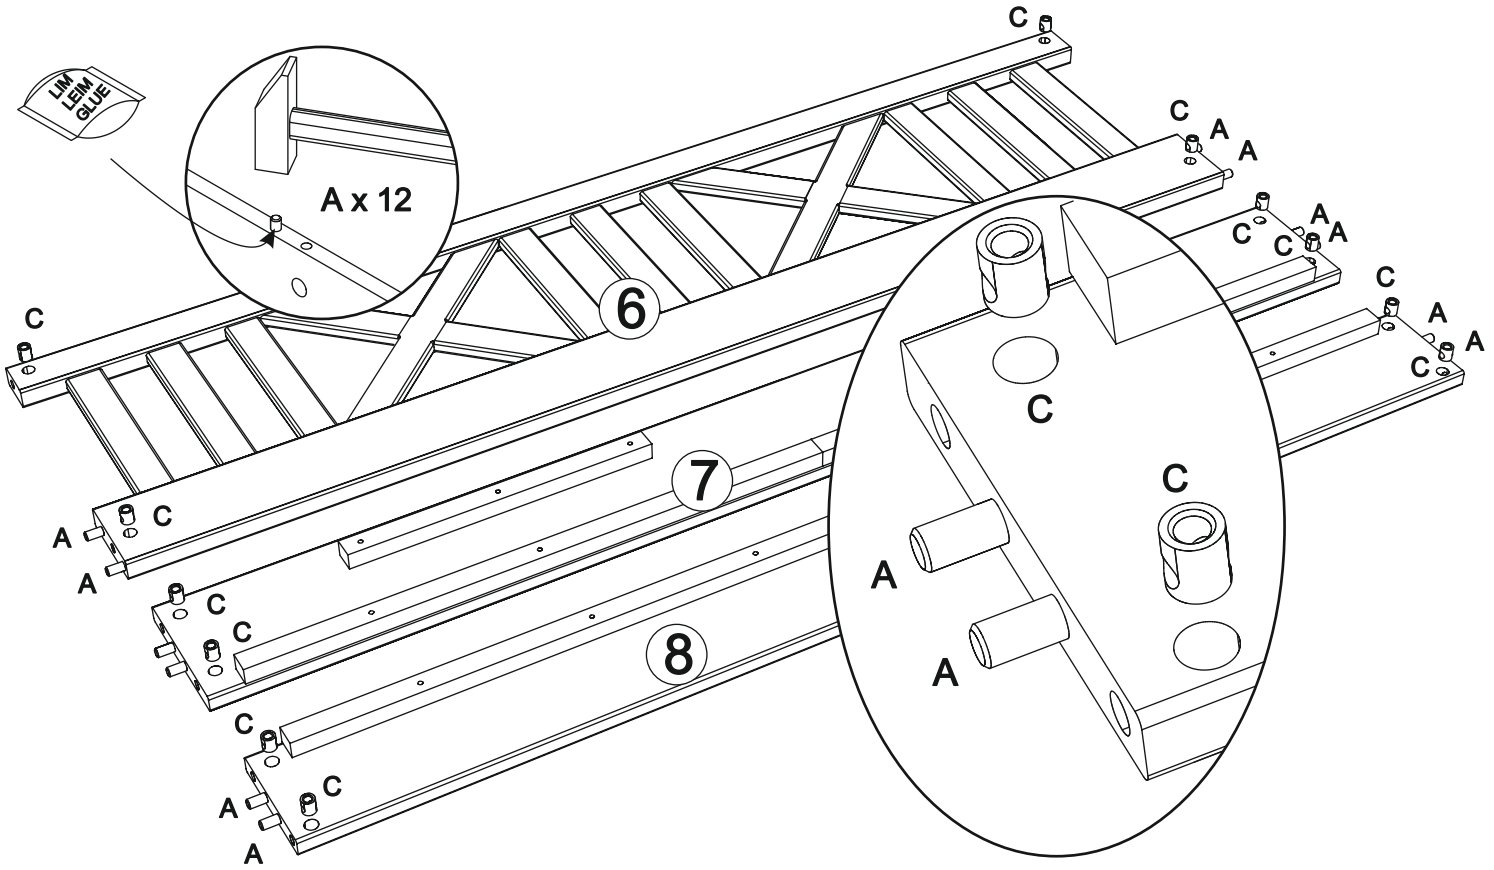

1 A x 12 C x 12 G x 1 LIM LEIM GLUE