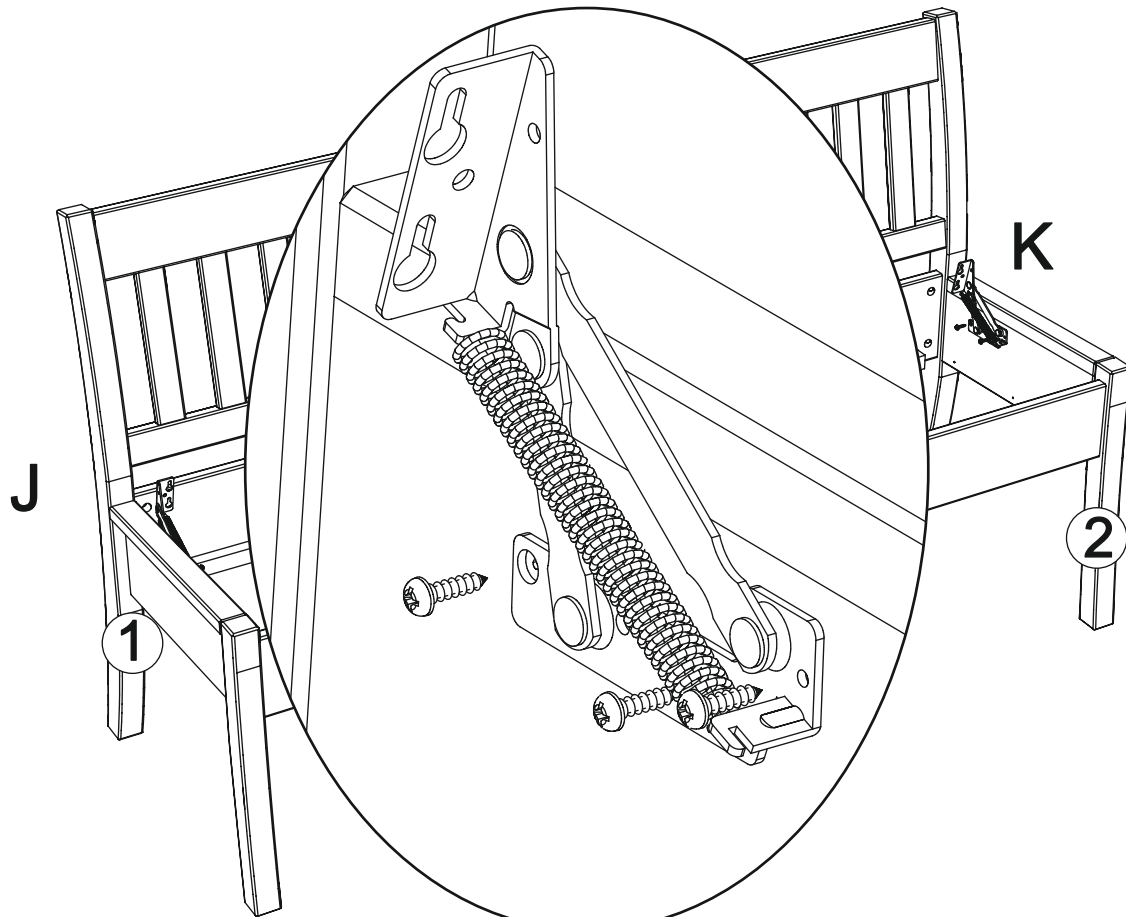

4

E x 6

J x 1

K x 1