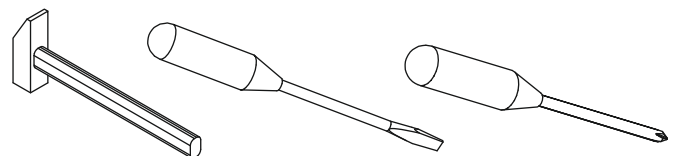

Sitzbankelement groß

Assembled size / Maße aufgebaut :

Height / Höhe : 870 mm.

Width / Breite : 1428 mm.

Depth / Tiefe : 554 mm.

This unit can be assembled by two persons.

Aufbau mit zwei Personen.

Herzlichen Glückwunsch

Sie haben ein Qualitätsprodukt aus dem Hause Pinus gekauft.

Beachten Sie bitte:

Massiv-Holz ist ein organisches Material und passt sich den jeweiligen Umweltbedingungen an.

Leichter Verzug, Haarrisse und Oberflächendetails sind daher kein Reklamationsgrund, sondern ein Qualitätsmerkmal des Materials.

**The necessary tools
(not included)**

**Die dazu benötigten Werkzeuge
(ausschliesslich)**