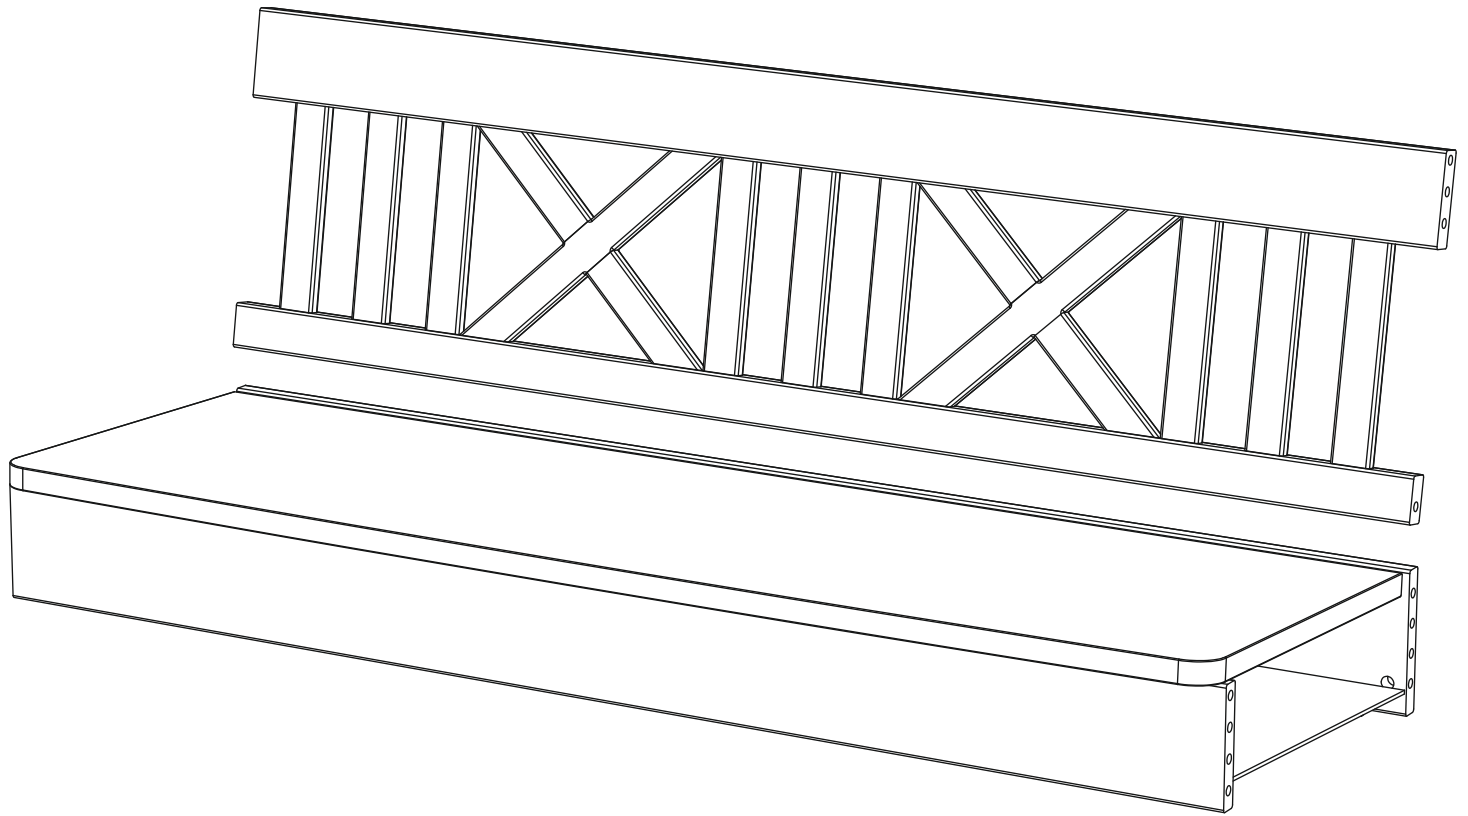

Sitzbankelement groß

Assembled size / Maße aufgebaut :

Height / Höhe : 870 mm.

Width / Breite : 1428 mm.

Depth / Tiefe : 554 mm.

This unit can be assembled by two persons.

Aufbau mit zwei Personen.

Herzlichen Glückwunsch