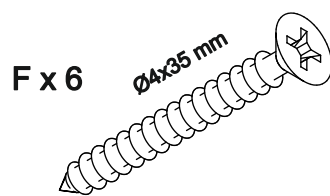

Sitzbankelement kurz

Assembled size / Maße aufgebaut :

Height / Höhe : 870 mm.

Width / Breite : 948 mm.

Depth / Tiefe : 554 mm.

This unit can be assembled by two persons.

Aufbau mit zwei Personen.

Herzlichen Glückwunsch

The necessary tools
(not included)

Die dazu benötigten Werkzeuge
(ausschliesslich)

1 A x 12 C x 12 G x 1 LIM LEIM GLUE

2 B x 12

3

D x 12

G x 1

4