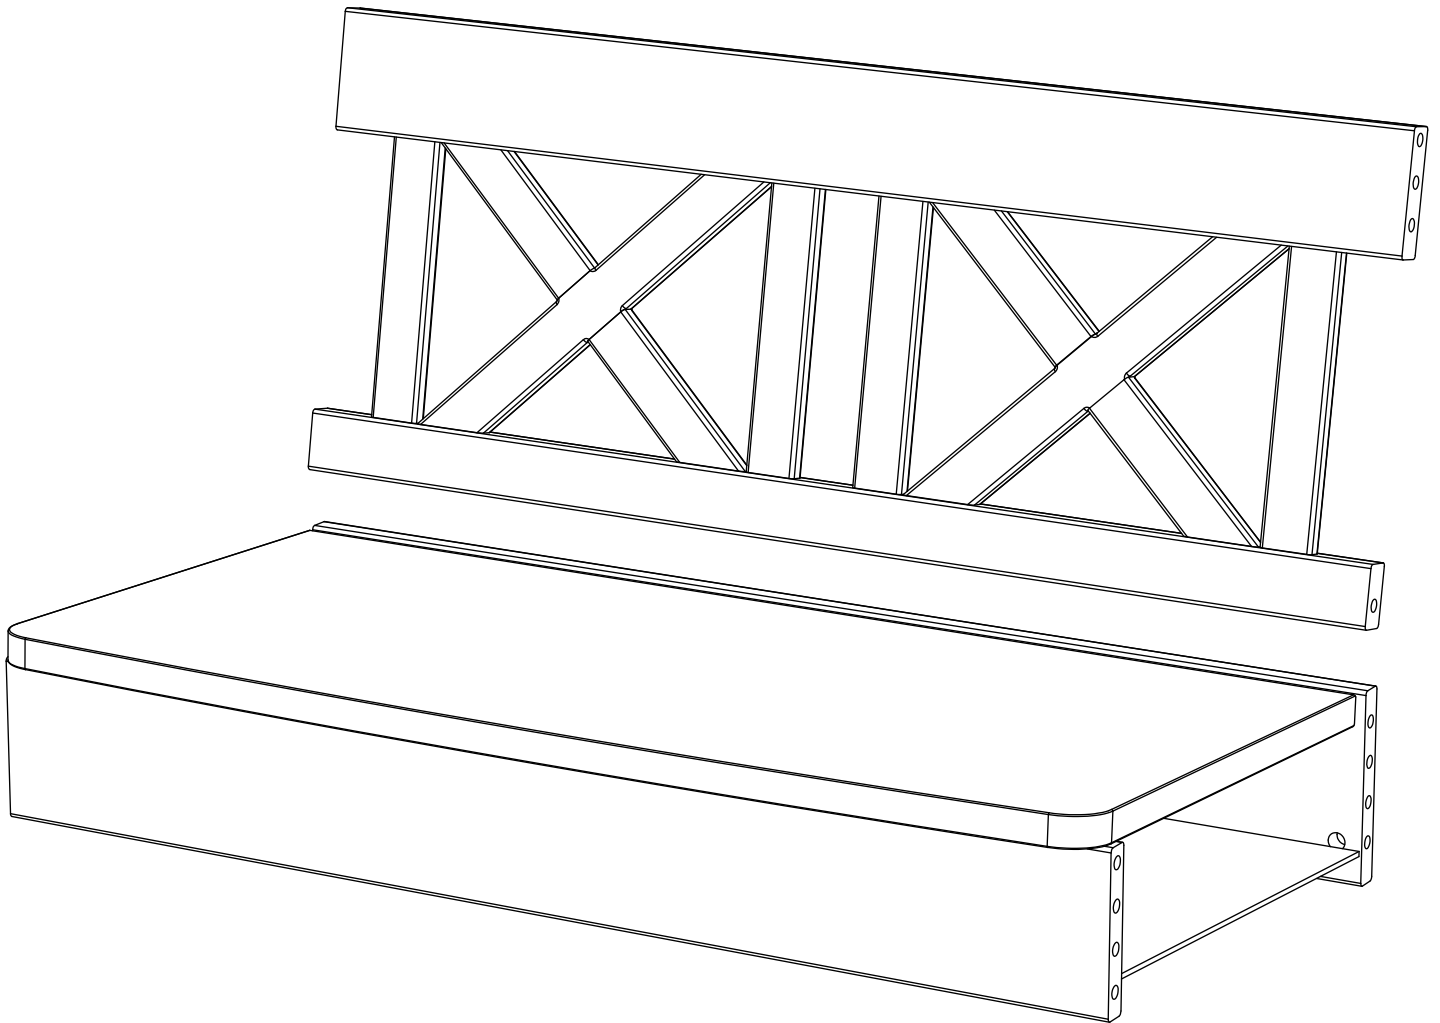

Sitzbankelement kurz

Assembled size / Maße aufgebaut :

Height / Höhe : 870 mm.

Width / Breite : 948 mm.

Depth / Tiefe : 554 mm.

This unit can be assembled by two persons.

Aufbau mit zwei Personen.

Herzlichen Glückwunsch