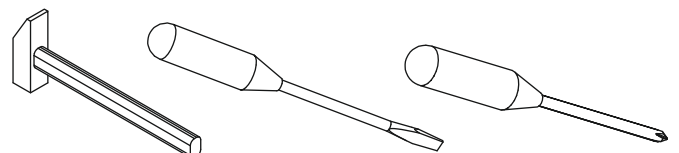

Sitzbankelement kurz

Assembled size / Maße aufgebaut :

Height / Höhe : 870 mm.

Width / Breite : 948 mm.

Depth / Tiefe : 554 mm.

This unit can be assembled by two persons.

Aufbau mit zwei Personen.

Herzlichen Glückwunsch

Sie haben ein Qualitätsprodukt aus dem Hause Pinus gekauft.

Beachten Sie bitte:

Massiv-Holz ist ein organisches Material und passt sich den jeweiligen Umweltbedingungen an. Leichter Verzug, Haarrisse und Oberflächendetails sind daher kein Reklamationsgrund, sondern ein Qualitätsmerkmal des Materials.

The necessary tools
(not included)

Die dazu benötigten Werkzeuge
(ausschliesslich)