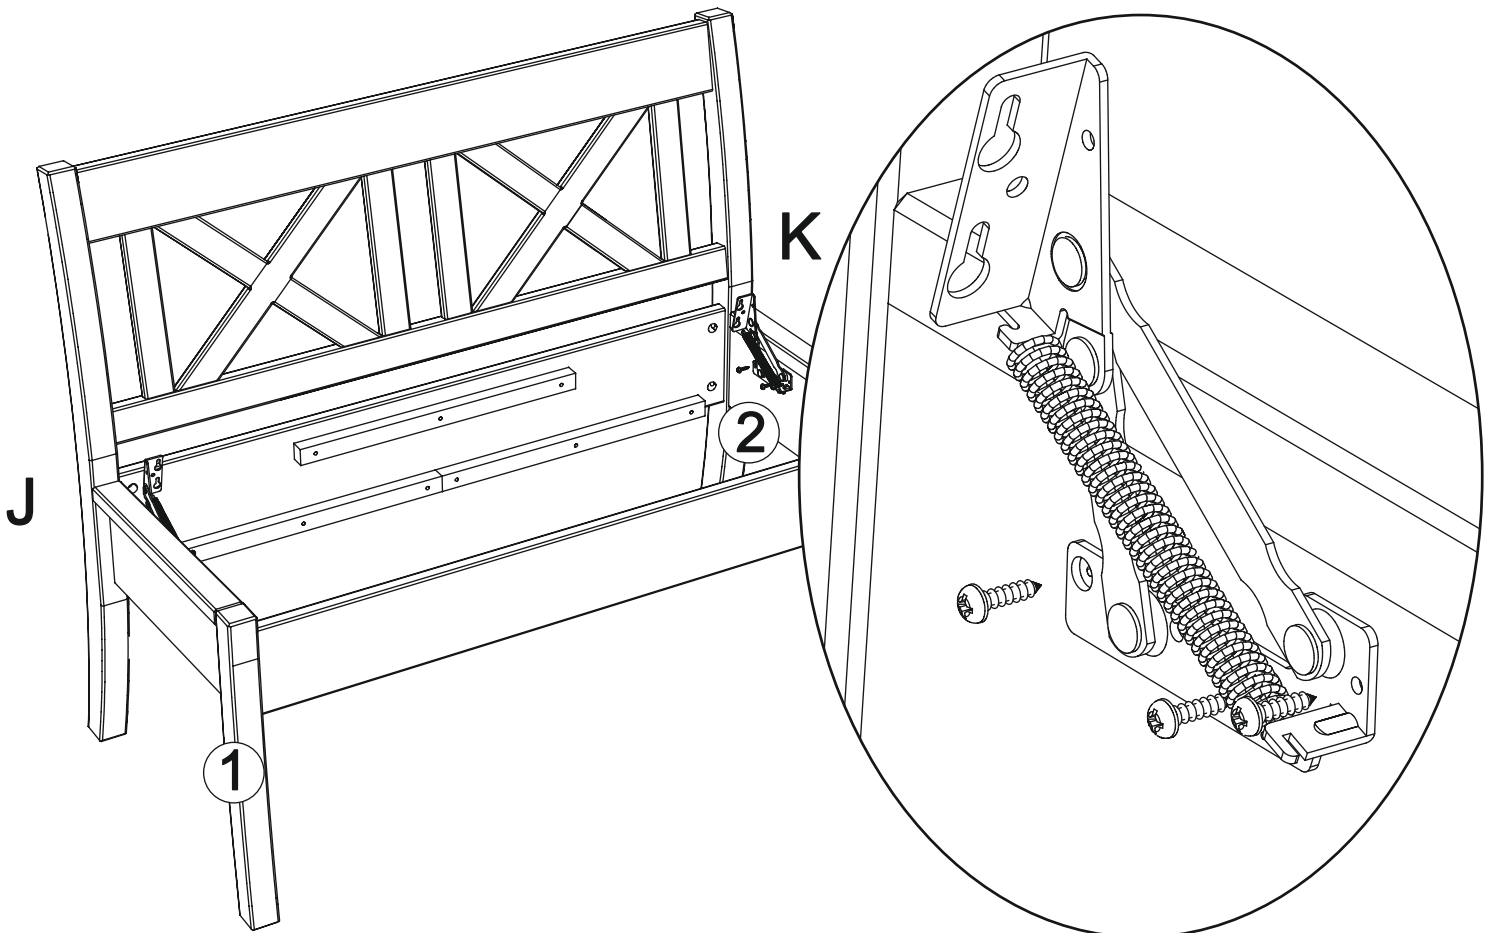

4

E x 6

J x 1

K x 1