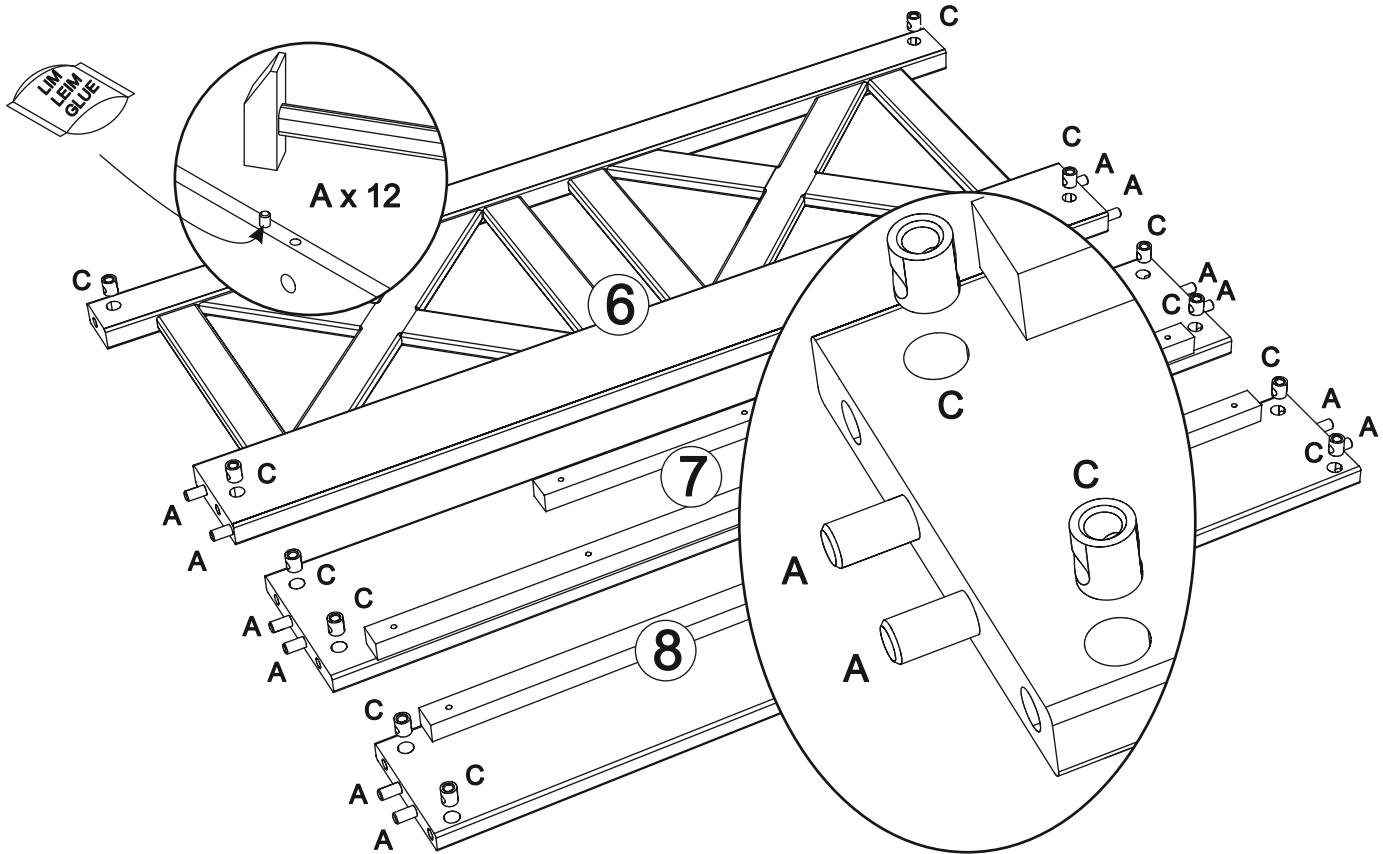

1 A x 12 C x 12 G x 1 LIM LEIM GLUE