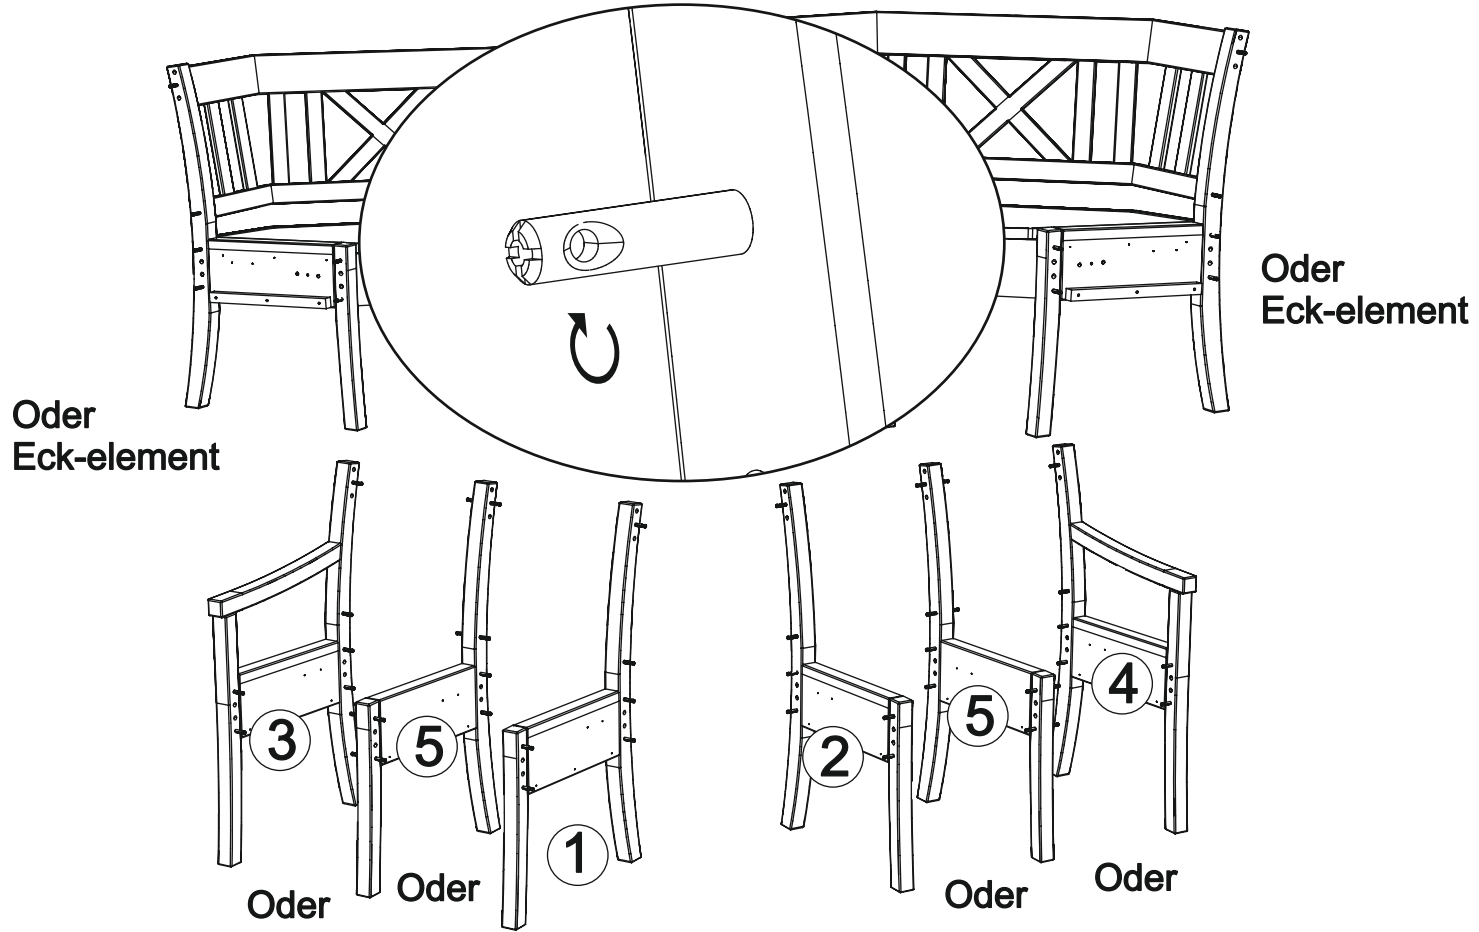

1 A x 12 C x 12 G x 1 LIM LEIM GLUE

2 B x 12