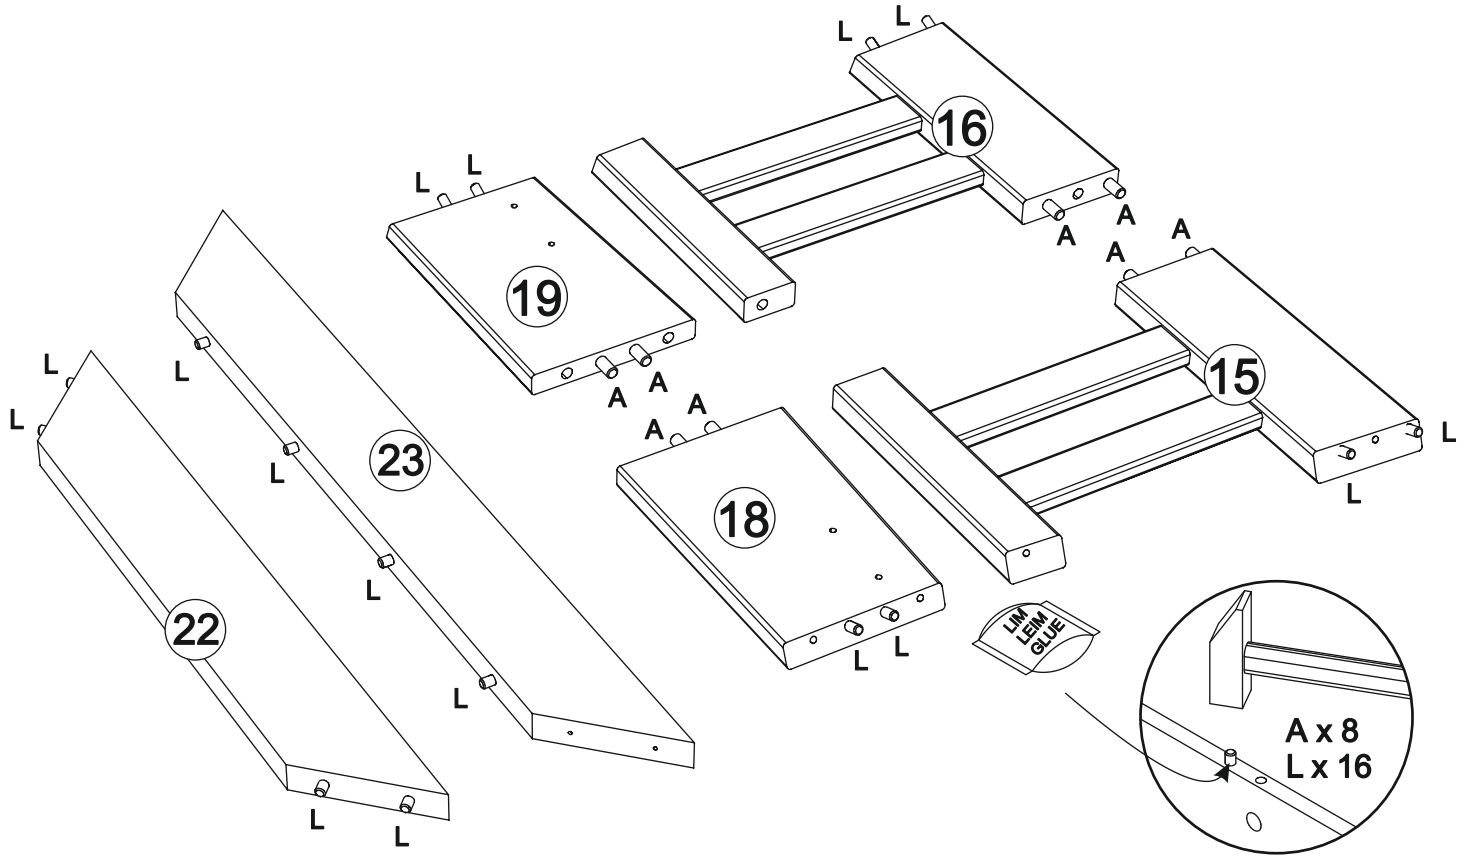

1 A x 8 L x 16 G x 1 LIM LEIM GLUE

2 F x 6