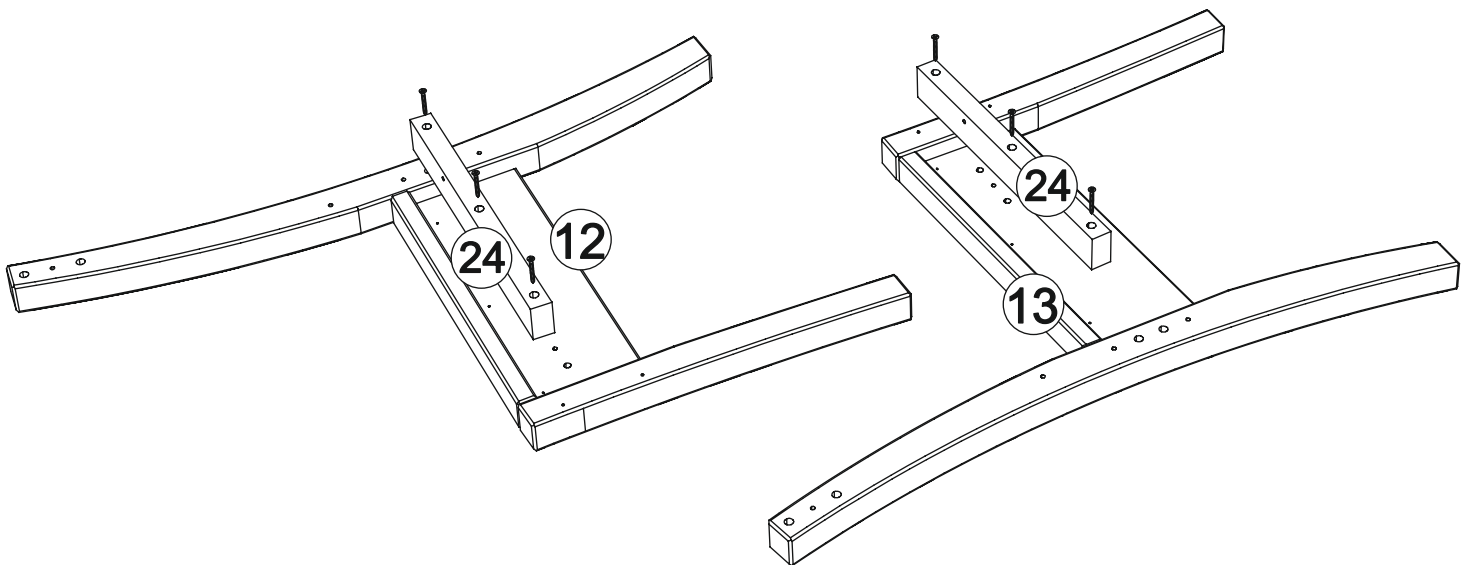

1 A x 8 L x 16 G x 1 LIM LEIM GLUE

2 F x 6