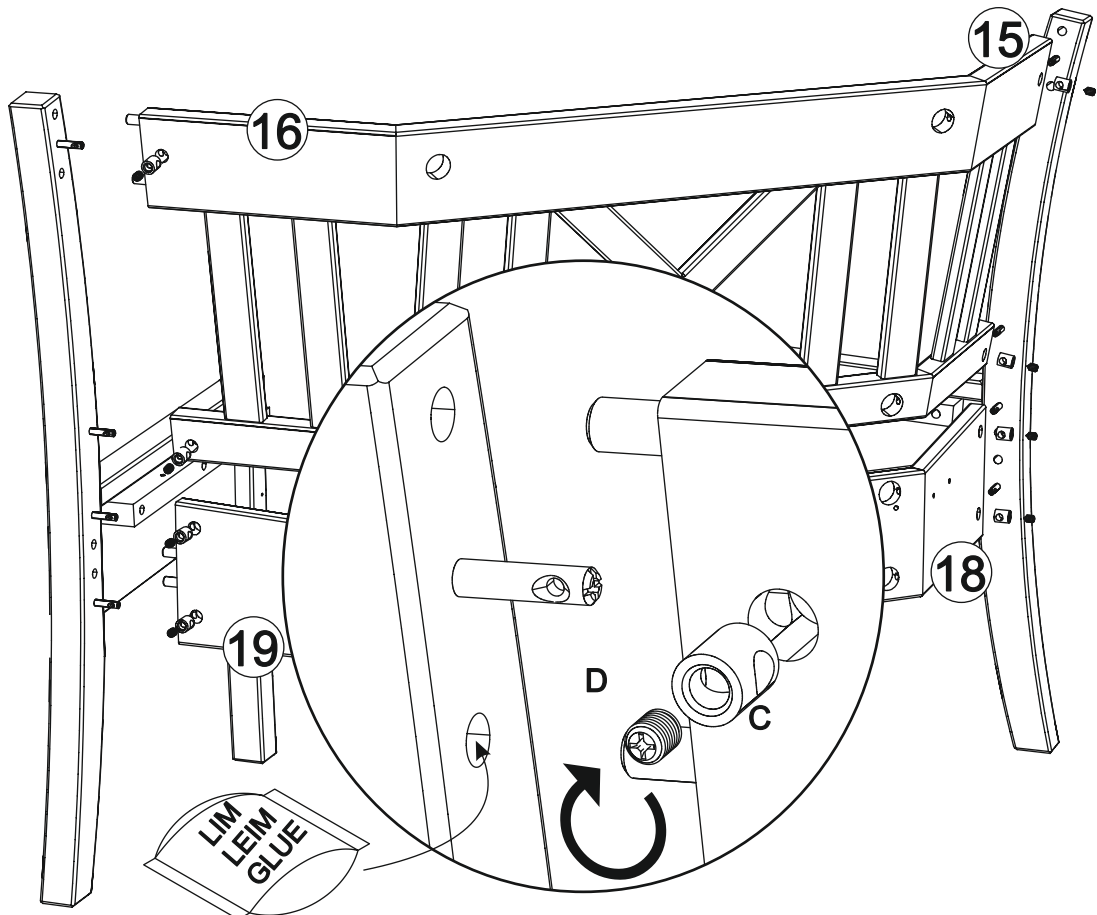

6 D x 8

C x 8

G x 1