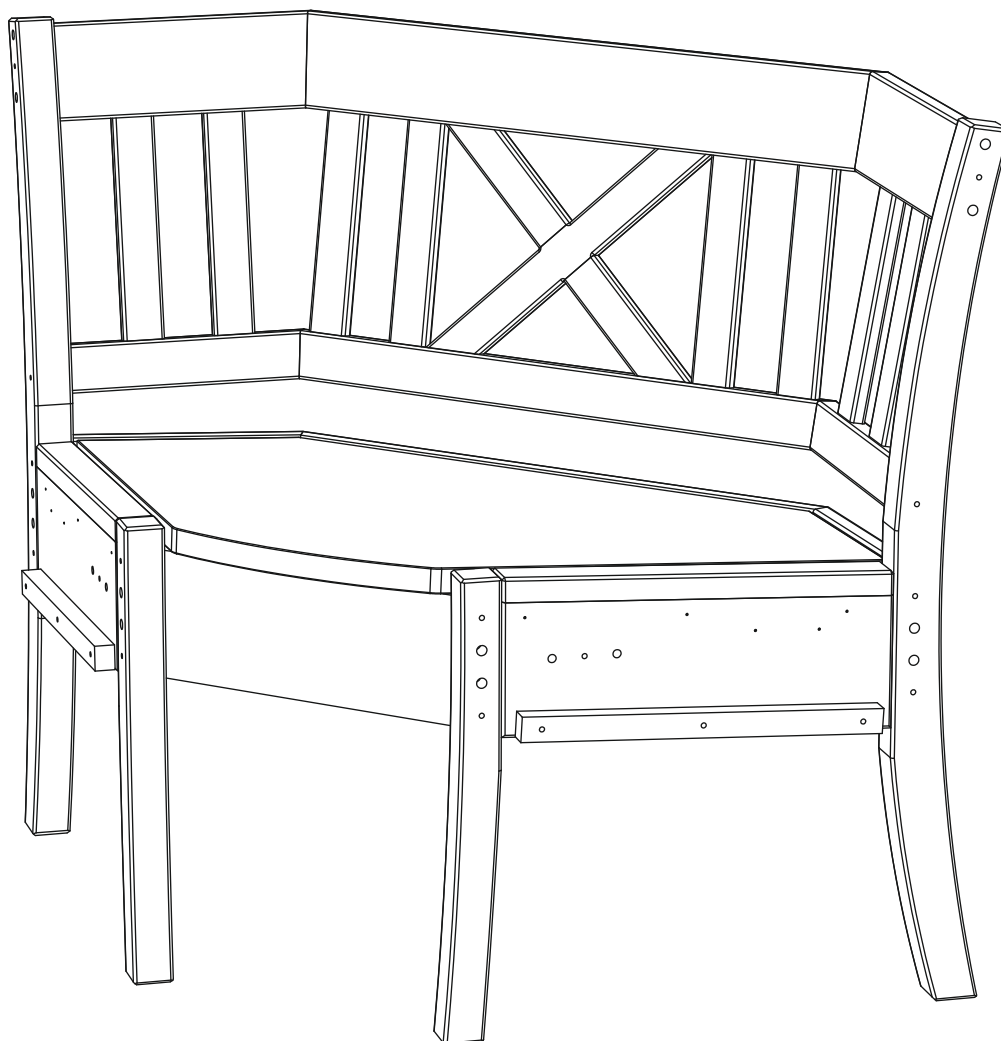

Eck-Sitzbankelement

Assembled size / Maße aufgebaut :

Height / Höhe : 870 mm.

Width / Breite : 802 mm.

Depth / Tiefe : 802 mm.

This unit can be assembled by two persons.

Aufbau mit zwei Personen.

Herzlichen Glückwunsch