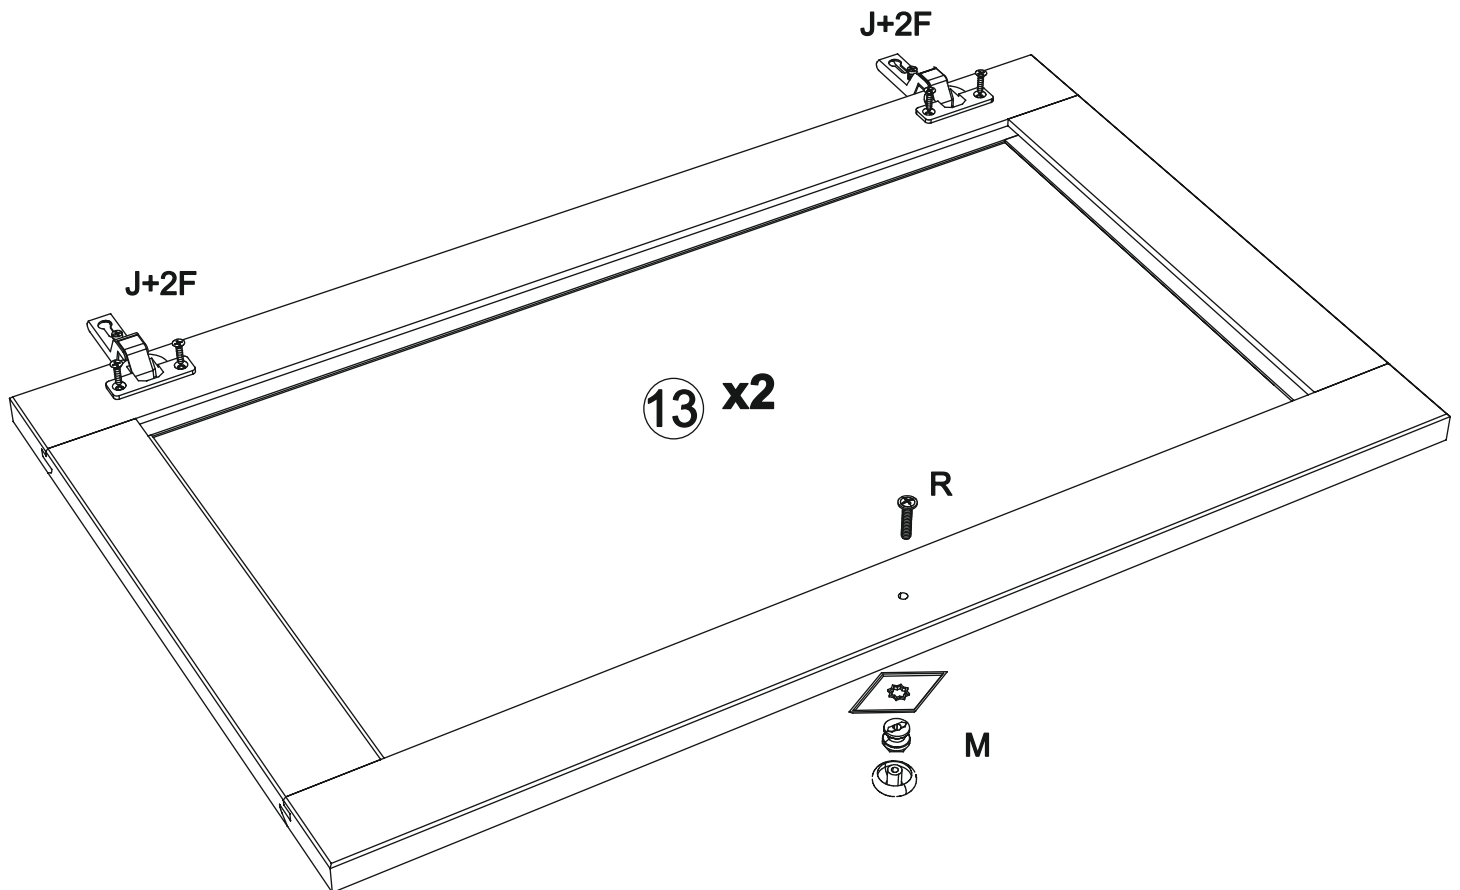

- 713 - Vitrine art. V-086

Assembled size / Maße aufgebaut :

Height / Höhe : 1110 mm.

Width / Breite : 1430 mm.

Depth / Tiefe : 320 mm.

This unit can be
assembled by two persons.

Aufbau mit zwei Personen.

The necessary tools
(not included)

12

M x 2

R x 2

x2

13

H x 4

14

F x 8

J x 4

leš.

M x 2

R x 2

15

O x 12