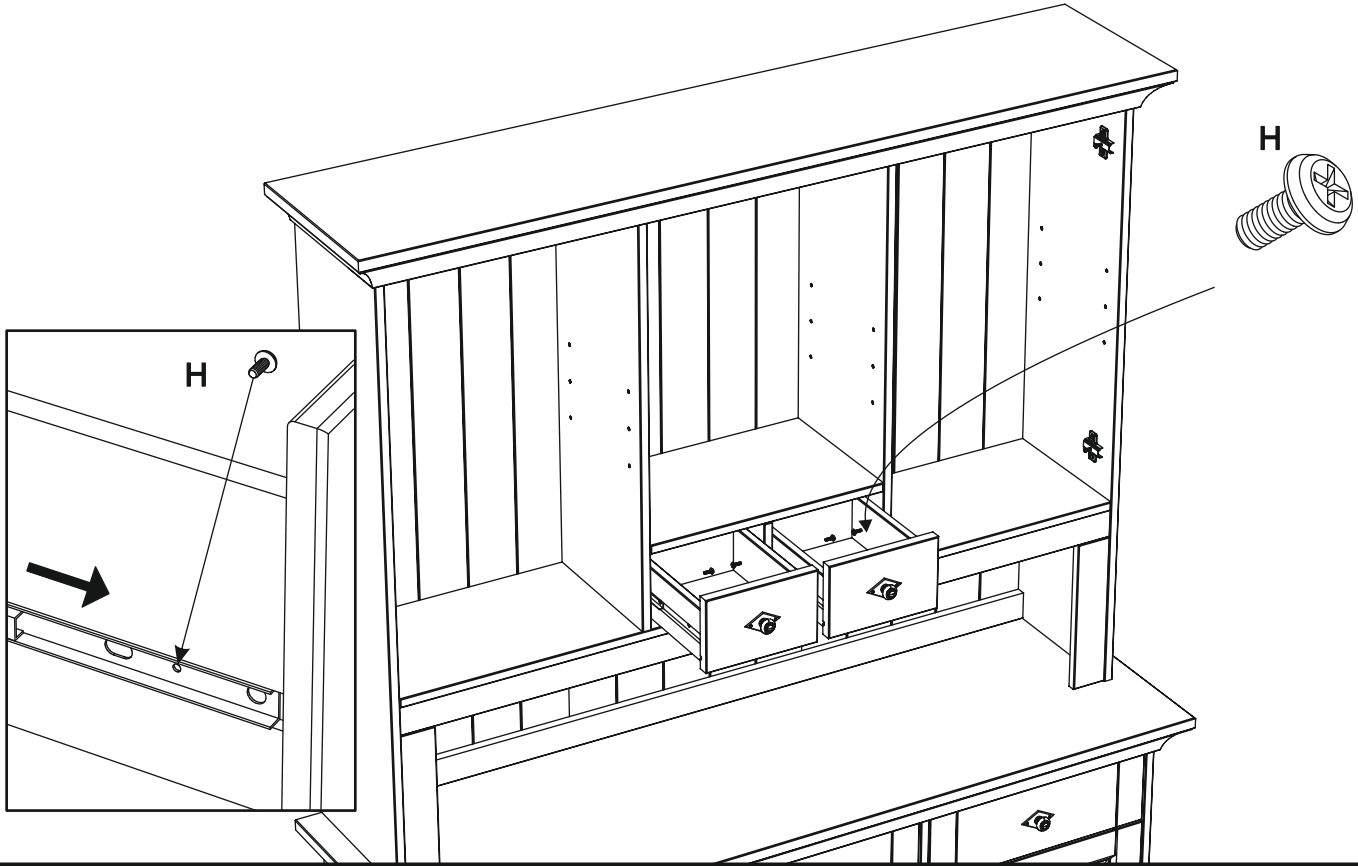

- 713 - Vitrine art. V-086

Assembled size / Maße aufgebaut :

Height / Höhe : 1110 mm.

Width / Breite : 1430 mm.

Depth / Tiefe : 320 mm.

This unit can be
assembled by two persons.

Aufbau mit zwei Personen.

The necessary tools
(not included)

12

M x 2

R x 2

x2

13

H x 4

14

F x 8

J x 4

leš.

M x 2

R x 2

15

O x 12