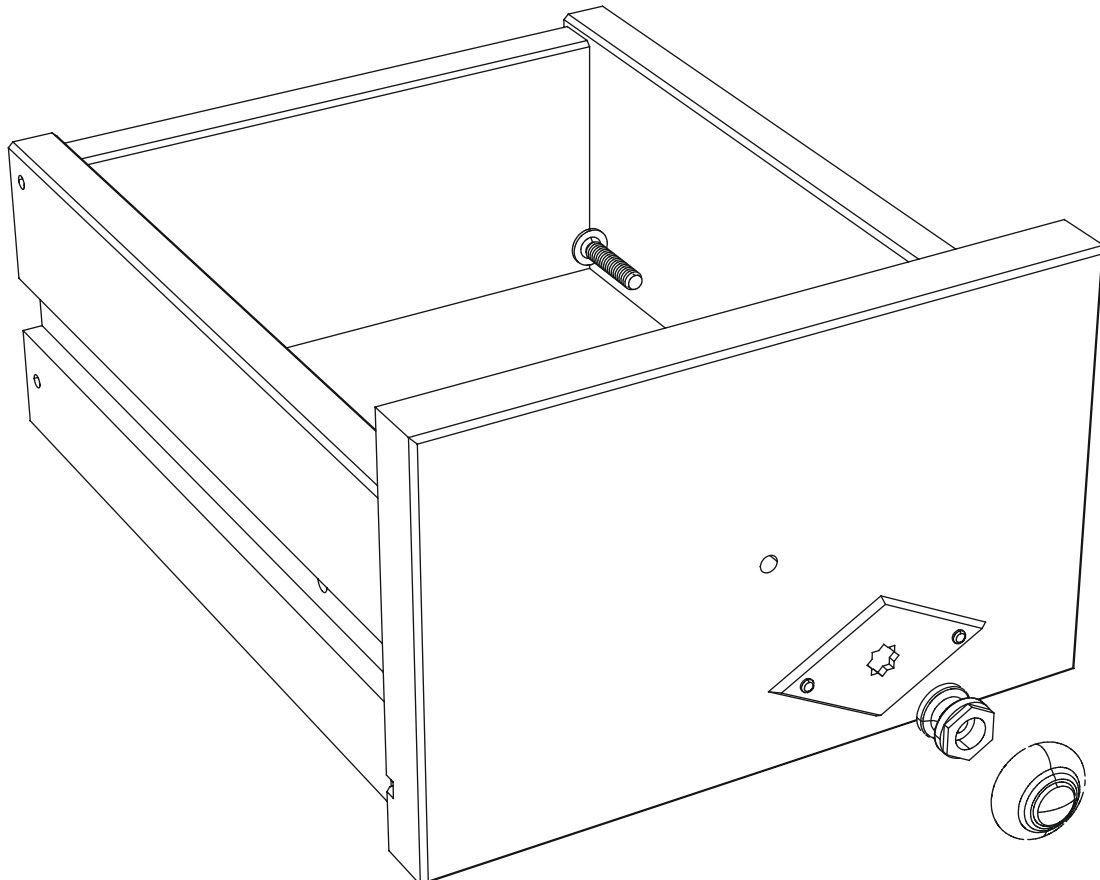

- 713 - Vitrine art. V-086

Assembled size / Maße aufgebaut :

Height / Höhe : 1110 mm.

Width / Breite : 1430 mm.

Depth / Tiefe : 320 mm.

This unit can be
assembled by two persons.

Aufbau mit zwei Personen.

The necessary tools
(not included)

12

M x 2

R x 2

x2

13

H x 4

14

F x 8

J x 4

leš.

M x 2

R x 2

15

O x 12