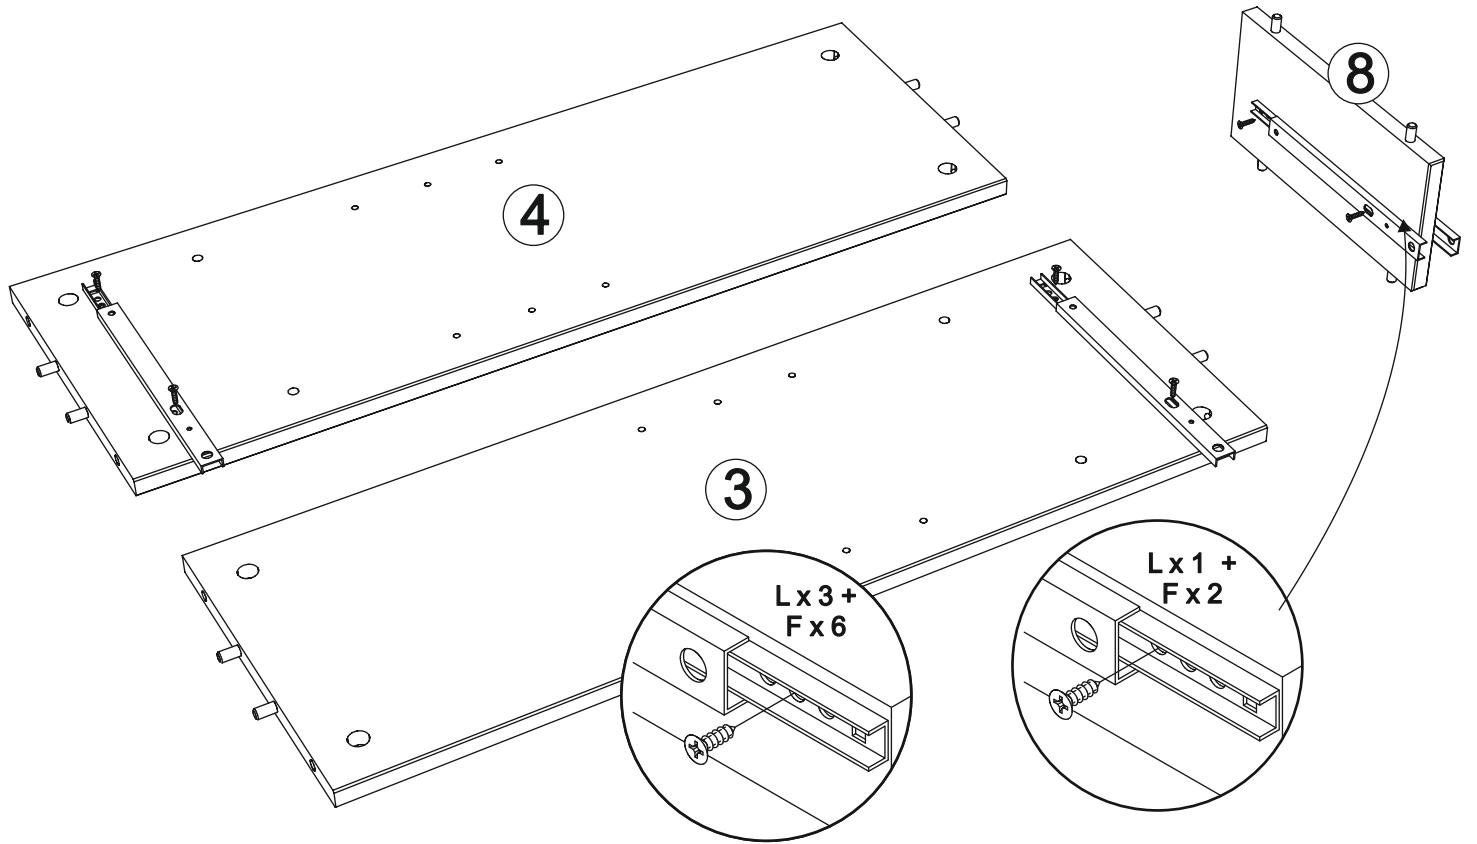

3 F x 8 L x 4

4 C x 12