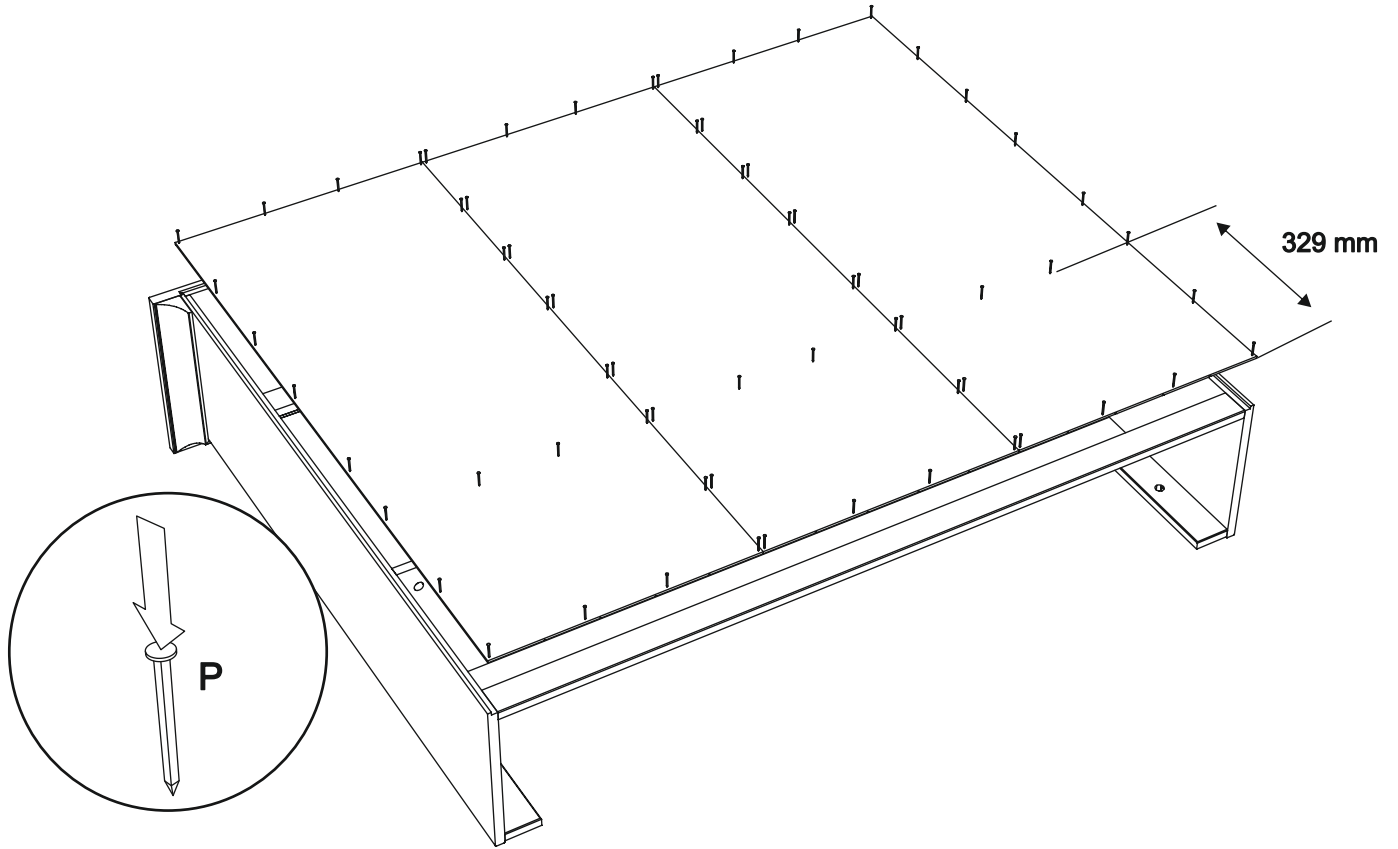

7

P x 66

8

F x 4

S x 2

Kommode K-183