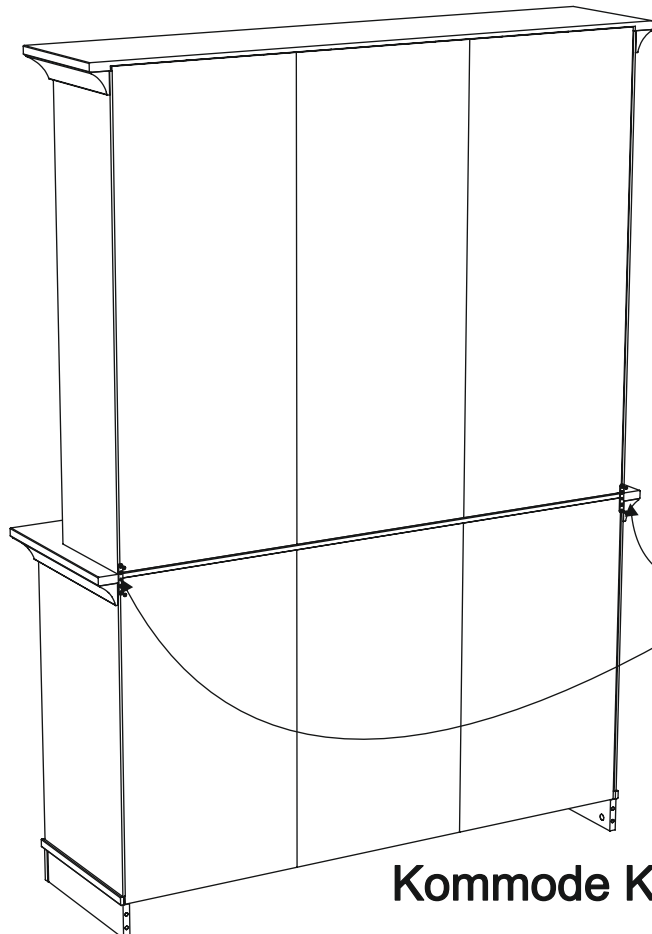

- 713 - Vitrine art. V-086

Assembled size / Maße aufgebaut :

Height / Höhe : 1110 mm.

Width / Breite : 1430 mm.

Depth / Tiefe : 320 mm.

This unit can be
assembled by two persons.

Aufbau mit zwei Personen.

The necessary tools
(not included)

F x 4

S x 2

Kommode K-183

x2

x2

11

Ex 4

x2

12

M x 2

R x 2

x2

13

H x 4

14

F x 8

J x 4

leš.

M x 2

R x 2

15

O x 12