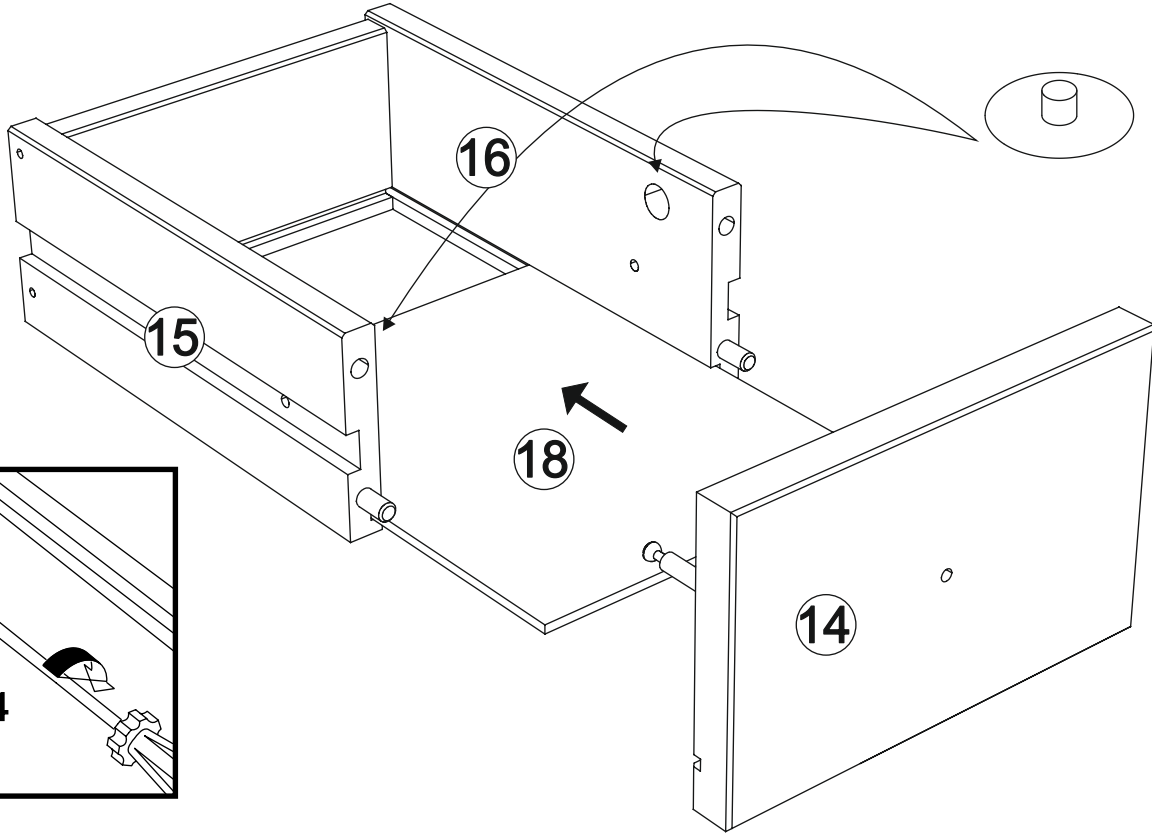

- 713 - Vitrine art. V-086

Assembled size / Maße aufgebaut :

Height / Höhe : 1110 mm.

Width / Breite : 1430 mm.

Depth / Tiefe : 320 mm.

This unit can be
assembled by two persons.

Aufbau mit zwei Personen.

The necessary tools
(not included)

12

M x 2

R x 2

x2

13

H x 4

14

F x 8

J x 4

leš.

M x 2

R x 2

15

O x 12