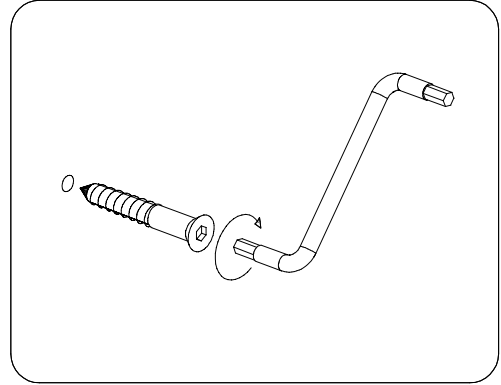

# Hängeschrank BANEA

A	B	C	D	E	G	H	M	N	P
8x30	Ø15H12	H34			7x50	1,2x20			3,5x15
x12	x12	x12	x2	x2	x6	x25	x8	x2	x8
x12	x12	x12	x2	x2	x6	x25	x1	x2	x1

Im Lieferumfang ist kein Montagematerial für die Wandbefestigung enthalten.  
Je nach Wandart müssen entsprechende Dübel und Schrauben beschafft und verwendet werden.