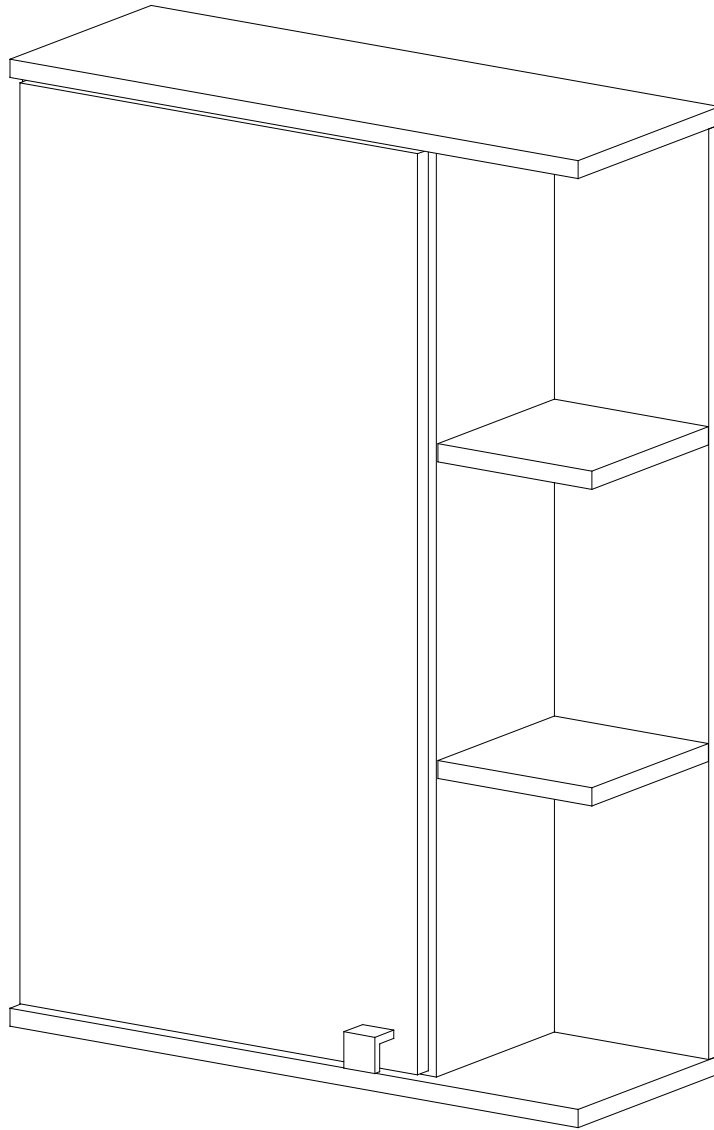

# Hängeschrank BANEA

A	B	C	D	E	G	H	M	N	P
8x30	Ø15H12	H34			7x50	1,2x20			3,5x15
x12	x12	x12	x2	x2	x6	x25	x8	x2	x8
x12	x12	x12	x2	x2	x6	x25	x1	x2	x1

Im Lieferumfang ist kein Montagematerial für die Wandbefestigung enthalten.  
Je nach Wandart müssen entsprechende Dübel und Schrauben beschafft und verwendet werden.