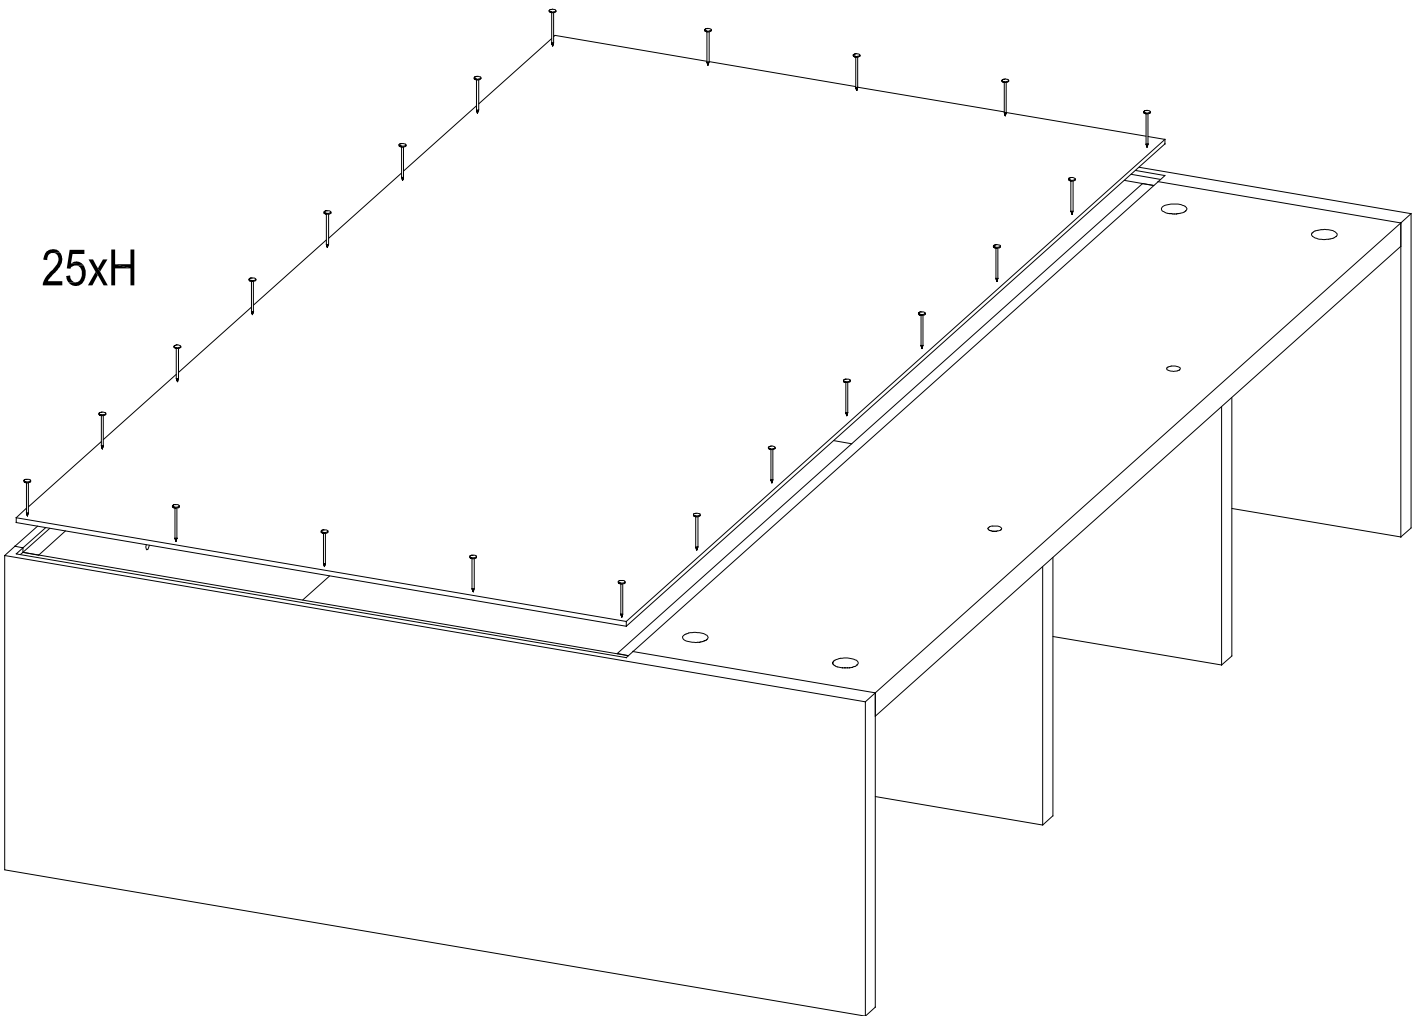

# Hängeschrank BANEA

A	B	C	D	E	G	H	M	N	P
8x30	Ø15H12	H34			7x50	1,2x20			3,5x15
x12	x12	x12	x2	x2	x6	x25	x8	x2	x8
x12	x12	x12	x2	x2	x6	x25	x1	x2	x1

Im Lieferumfang ist kein Montagematerial für die Wandbefestigung enthalten.  
Je nach Wandart müssen entsprechende Dübel und Schrauben beschafft und verwendet werden.