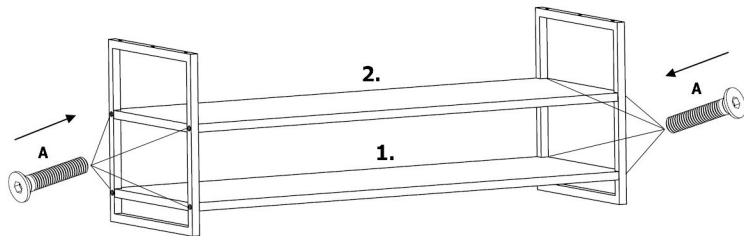

Wir wünschen Ihnen jetzt schon viel Freude mit Ihrem natürlichen Möbelstück.

Ihr allnatura-Team

MONTAGEANLEITUNG - Regal Lissabon 1 120x46x40

1.

2.