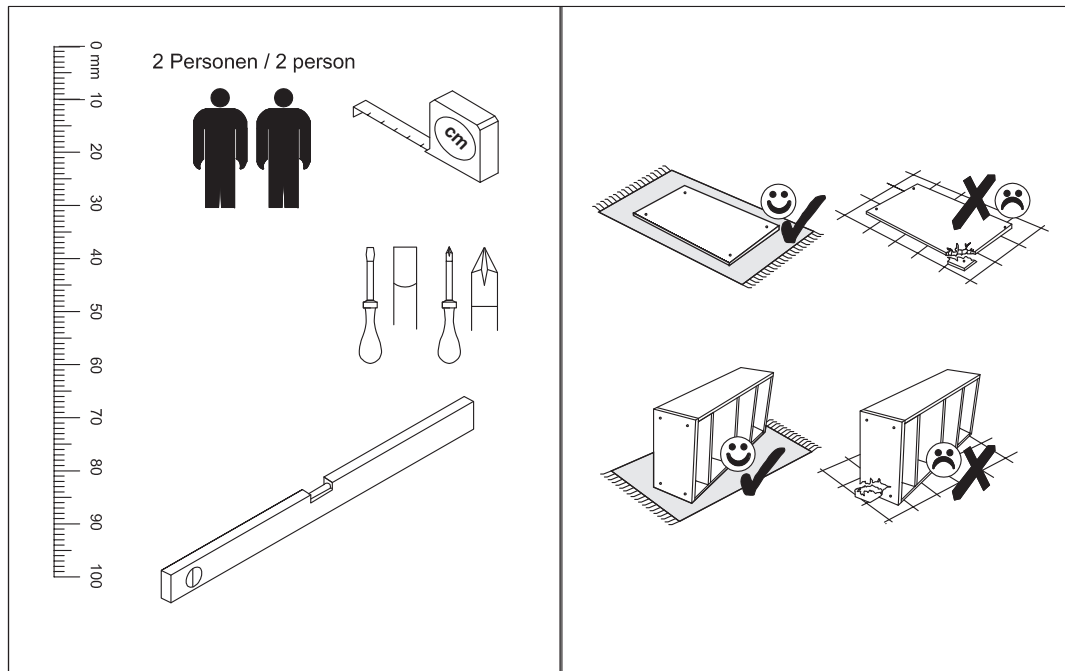

MONTAGEANLEITUNG

Couchtisch 90x38x90

Beschlag:

Pos.	Dimension	Stck.
1	900x900x20	1
2	900x900x20	1

1.