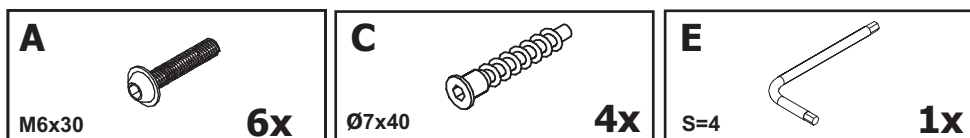

MONTAGEANLEITUNG

Couchtisch 90x38x90

Beschlag:

Pos.	Dimension	Stck.
1	900x900x20	1
2	900x900x20	1

1.