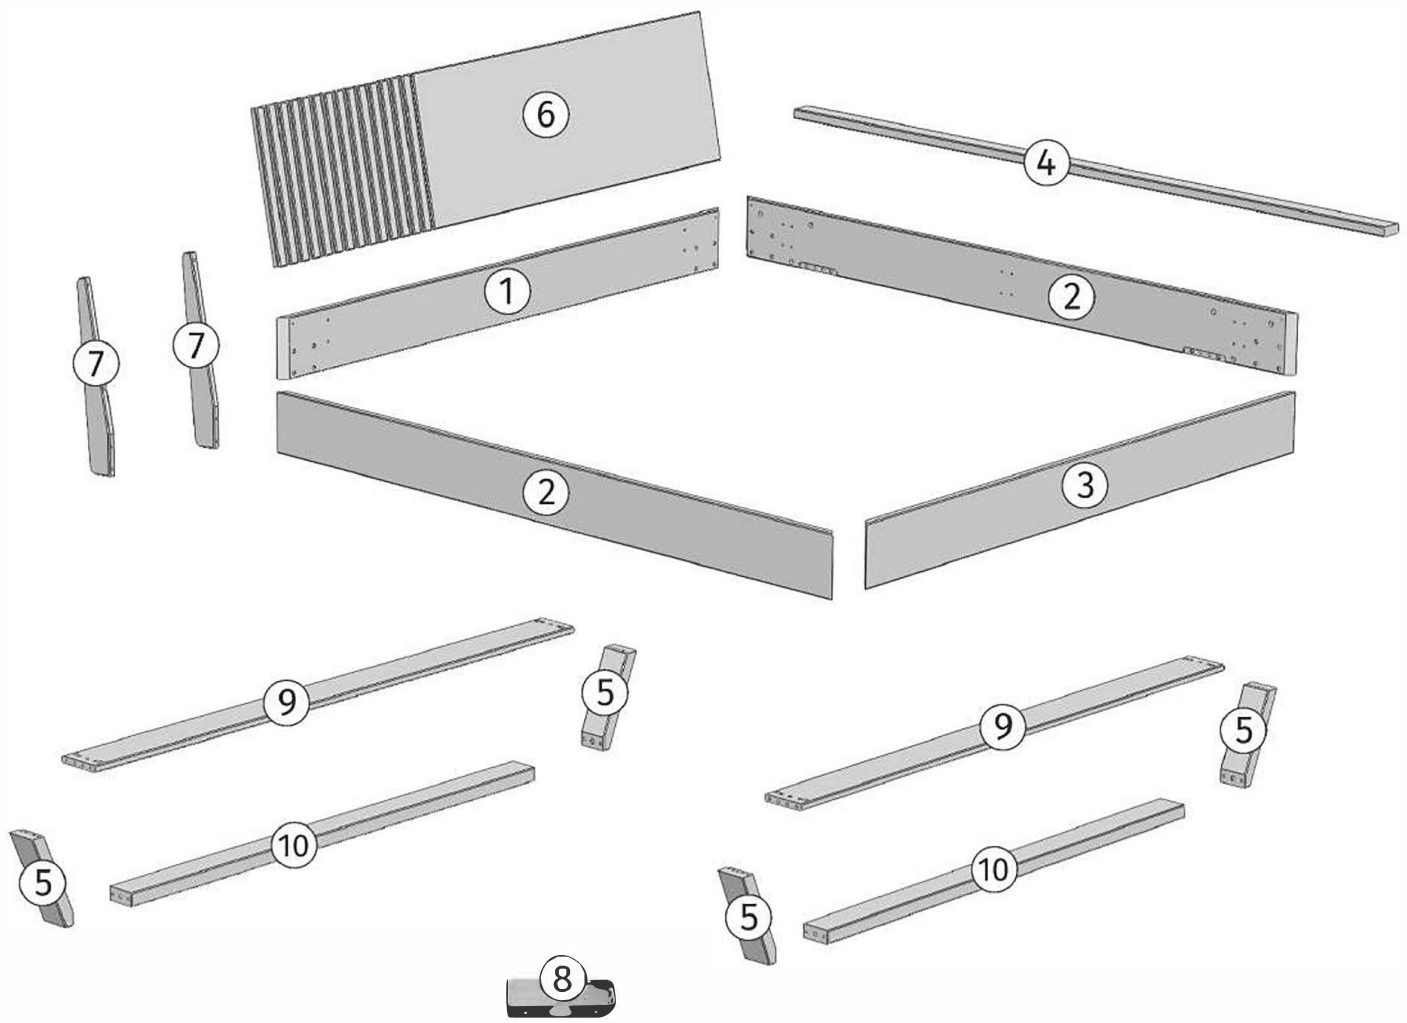

Aufbauanleitung Schwebebett "Acustica"

Manuel de montage lit suspendu « Acustica »

Montagehandleiding drijvend bed "Acustica"

V9

R7 R7 R7 R7
R7 R7 R7 R7

V4

U U

4X

V4

V4

2

3

1

V4

V9

4X

4X

U

R7

8X

3,5X16

32X

6X16

J1