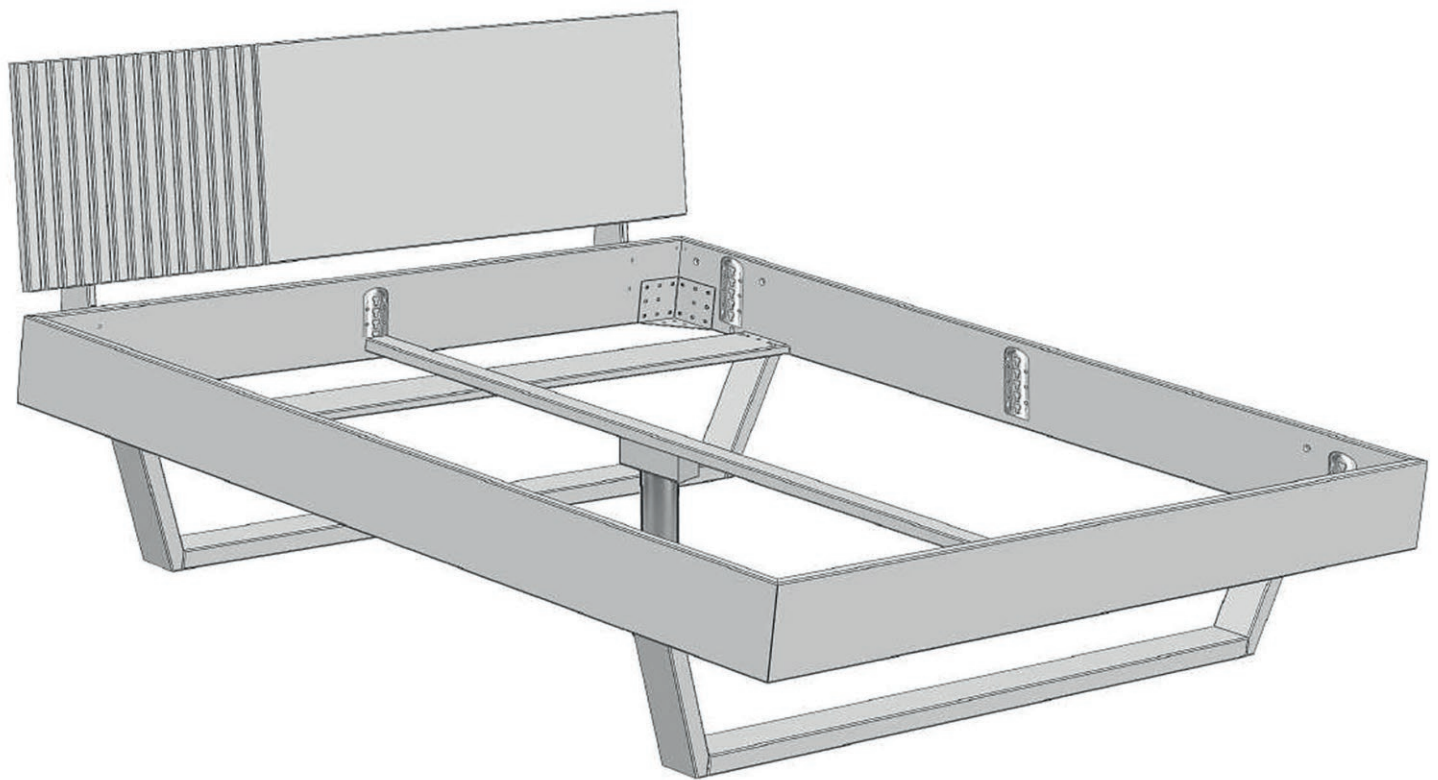

Aufbauanleitung Schwebebett "Acustica"

Manuel de montage lit suspendu « Acustica »

Montagehandleiding drijvend bed "Acustica"

V9

R7 R7 R7 R7
R7 R7 R7 R7

V4

U U

4X

V4

V4

2

3

1

V4

V9

4X

4X

U

R7

8X

3,5X16

32X

6X16

J1