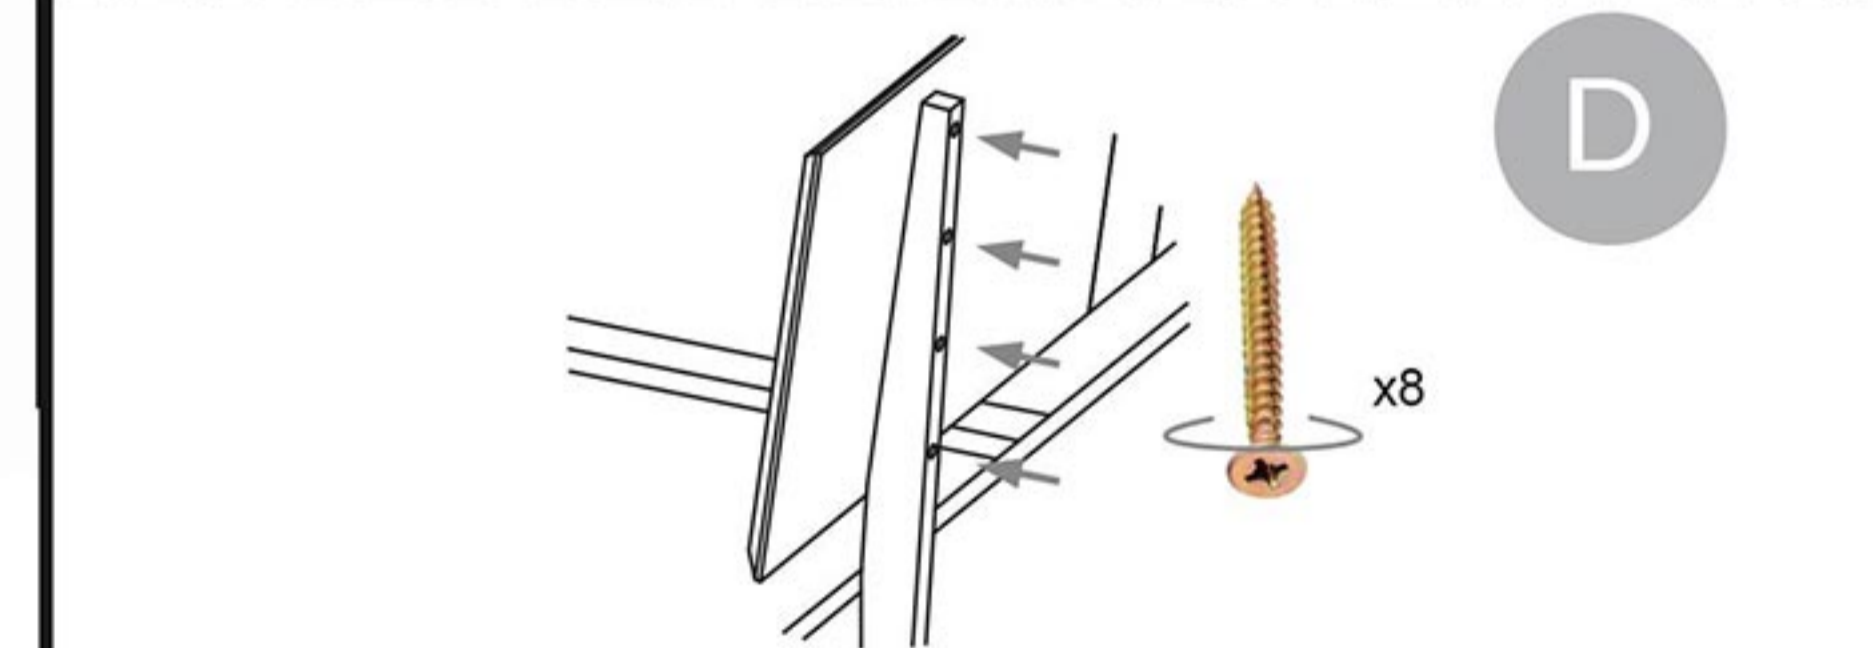

# Aufbauanleitung Massivholzbett "Parquetta"

Montagehandleiding Massief houten bed "Parquetta"

Instructions de montage Lit en bois massif « Parquetta »

B

C

D

E

|         |                          |                          |                          |                        |                          |
|---------|--------------------------|--------------------------|--------------------------|------------------------|--------------------------|
| <br>90' | 01<br>Ø10x40<br><br>x 12 | 02<br>Ø5x16<br><br>x 32  | 03<br><br>x 4            | 04<br>Ø7x50<br><br>x 4 | 05<br><br>x 2<br><br>x 2 |
|         | 06<br>Ø4x16<br><br>x 14  | 07<br>Ø4,5x35<br><br>x 8 | 08<br>Ø6,5x50<br><br>x 4 | 09<br>S4<br><br>x 1    | 10                       |