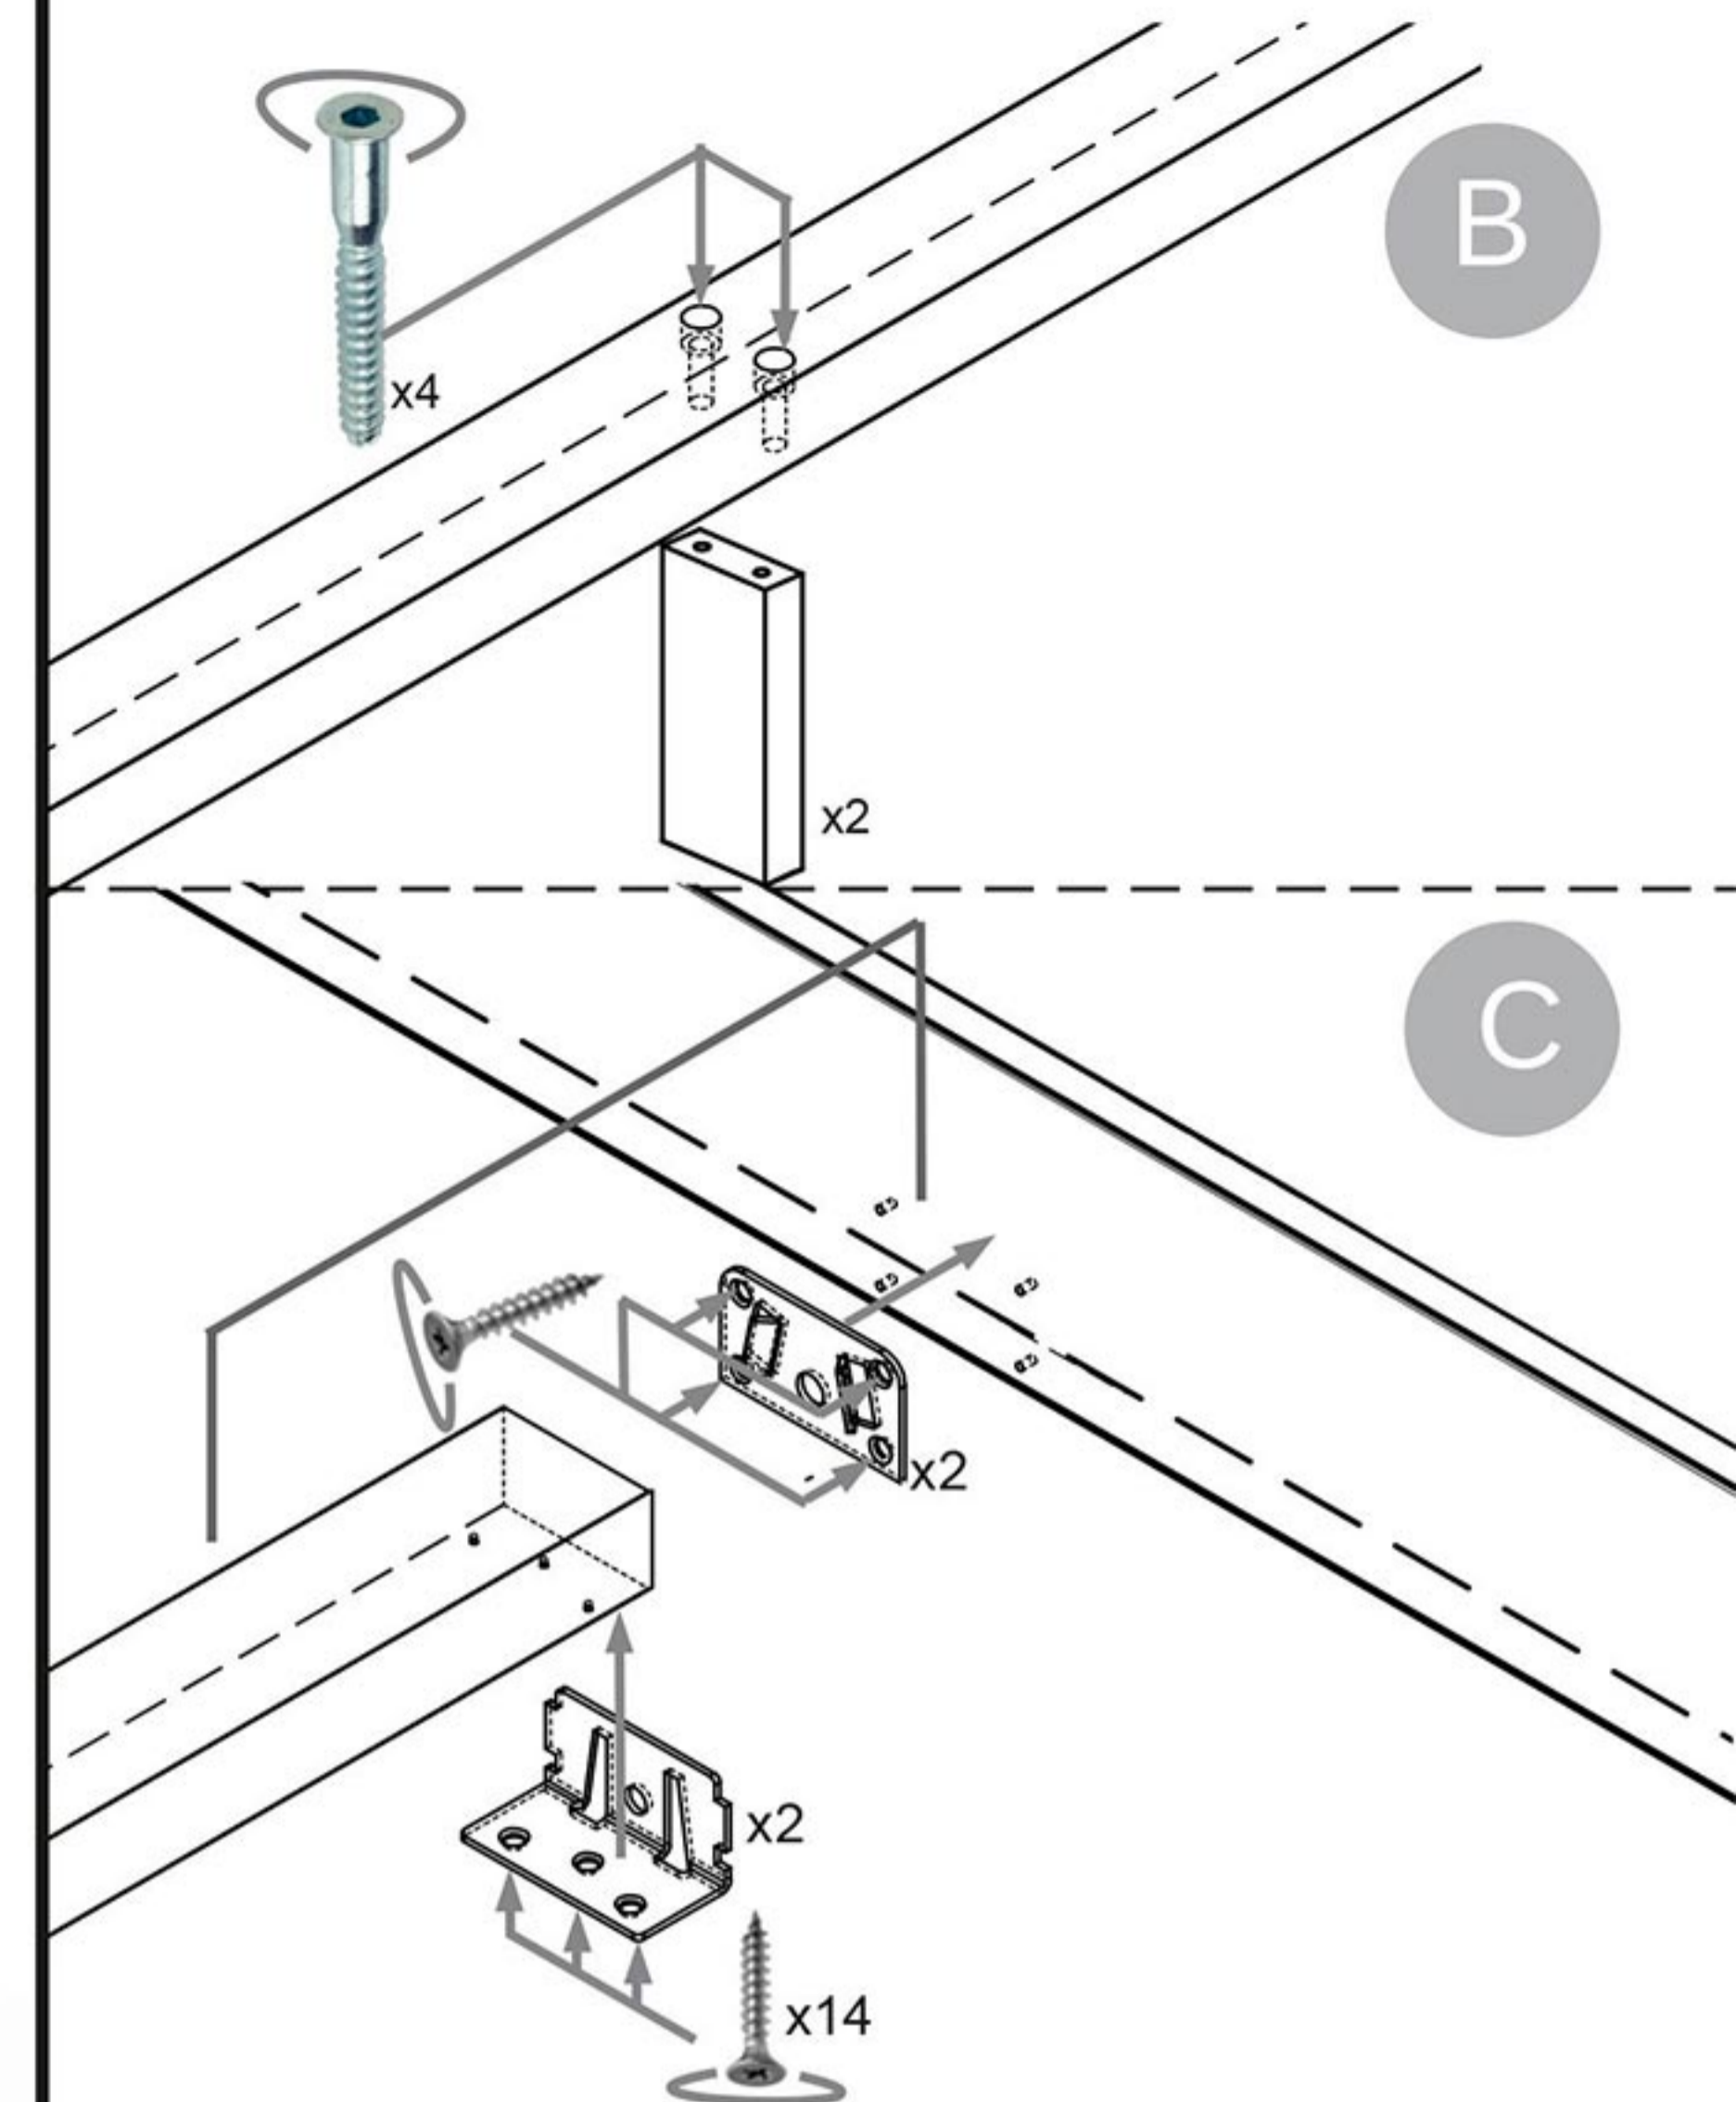

# Aufbauanleitung Massivholzbett "Parquetta"

Montagehandleiding Massief houten bed "Parquetta"

Instructions de montage Lit en bois massif « Parquetta »

B

C

D

E

|         |                          |                          |                          |                        |                          |
|---------|--------------------------|--------------------------|--------------------------|------------------------|--------------------------|
| <br>90' | 01<br>Ø10x40<br><br>x 12 | 02<br>Ø5x16<br><br>x 32  | 03<br><br>x 4            | 04<br>Ø7x50<br><br>x 4 | 05<br><br>x 2<br><br>x 2 |
|         | 06<br>Ø4x16<br><br>x 14  | 07<br>Ø4,5x35<br><br>x 8 | 08<br>Ø6,5x50<br><br>x 4 | 09<br>S4<br><br>x 1    | 10                       |