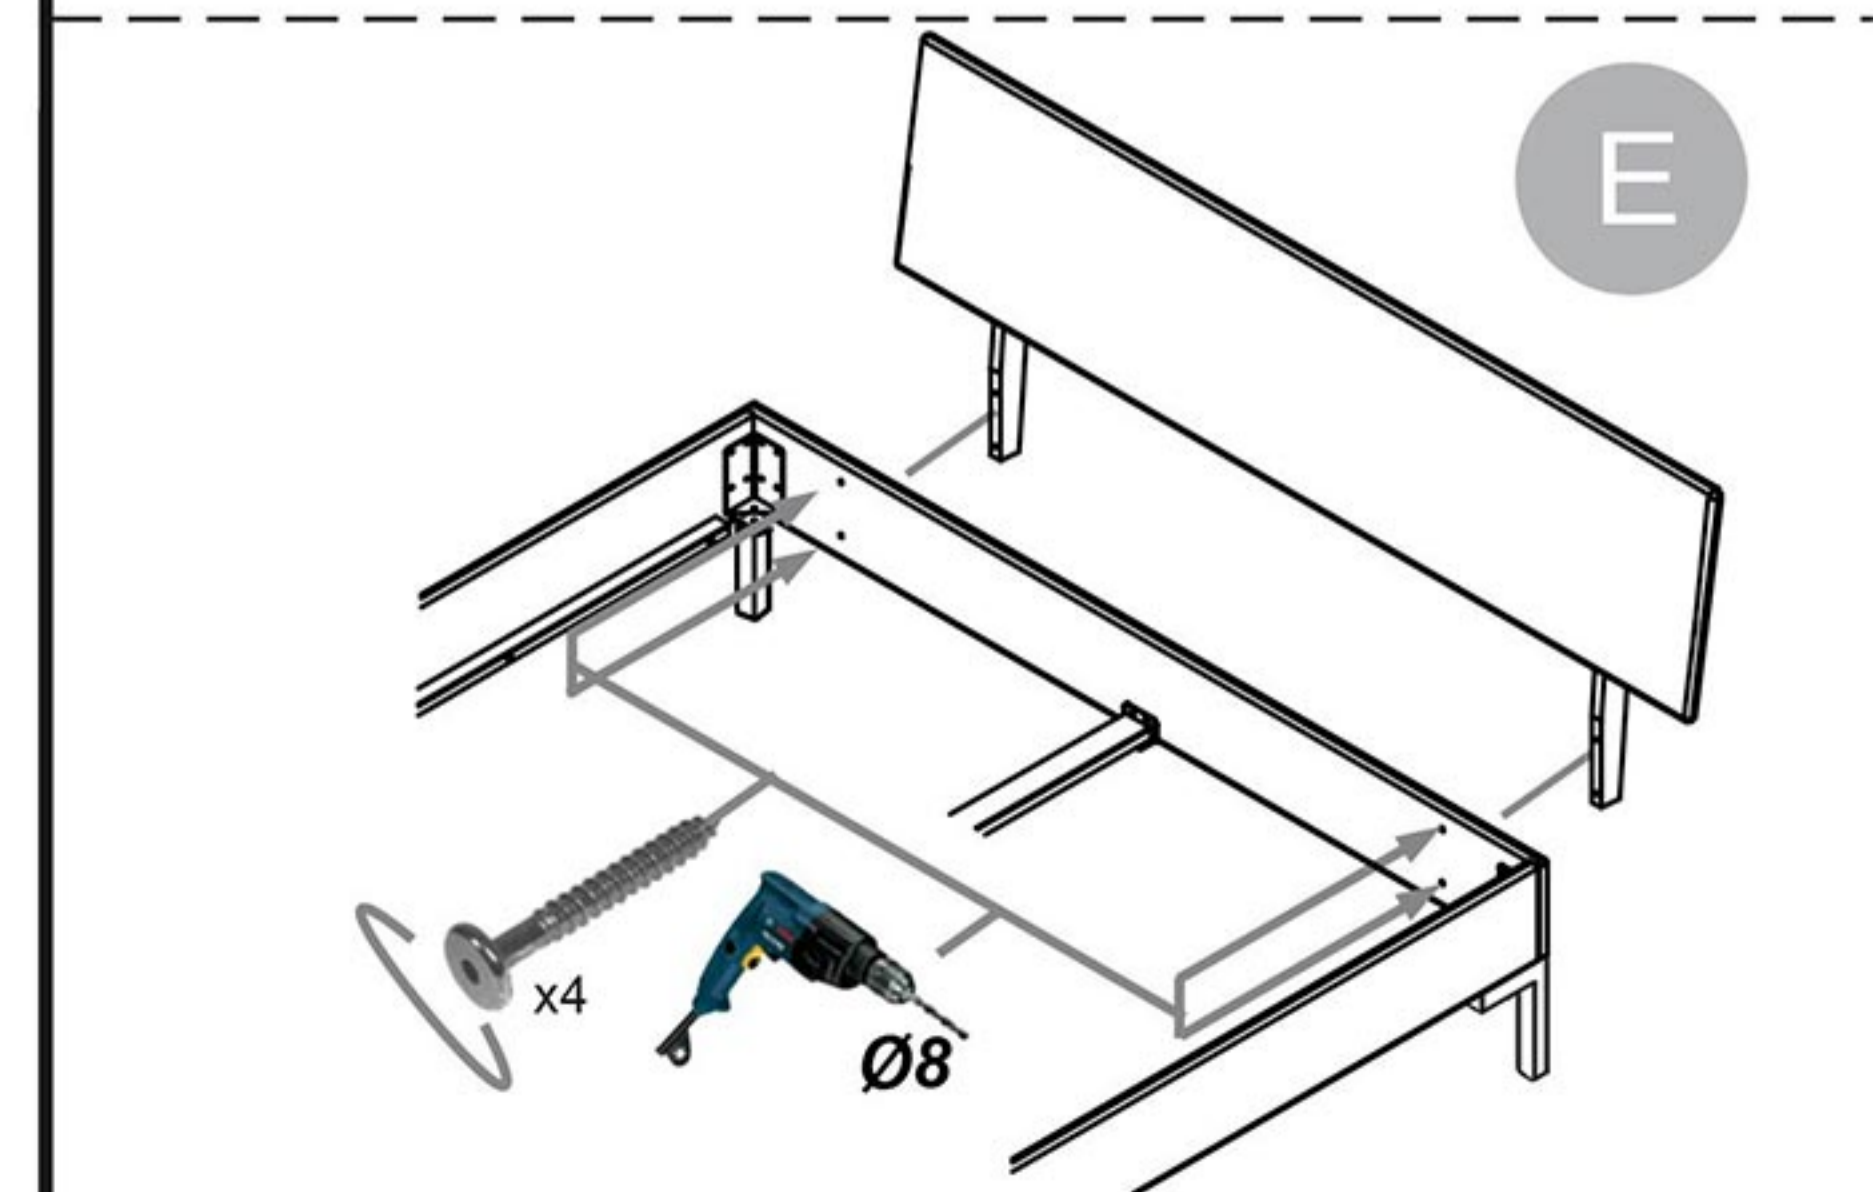

# Aufbauanleitung Massivholzbett "Parquetta"

Montagehandleiding Massief houten bed "Parquetta"

Instructions de montage Lit en bois massif « Parquetta »

B

C

D

E

|         |                          |                          |                          |                        |                          |
|---------|--------------------------|--------------------------|--------------------------|------------------------|--------------------------|
| <br>90' | 01<br>Ø10x40<br><br>x 12 | 02<br>Ø5x16<br><br>x 32  | 03<br><br>x 4            | 04<br>Ø7x50<br><br>x 4 | 05<br><br>x 2<br><br>x 2 |
|         | 06<br>Ø4x16<br><br>x 14  | 07<br>Ø4,5x35<br><br>x 8 | 08<br>Ø6,5x50<br><br>x 4 | 09<br>S4<br><br>x 1    | 10                       |