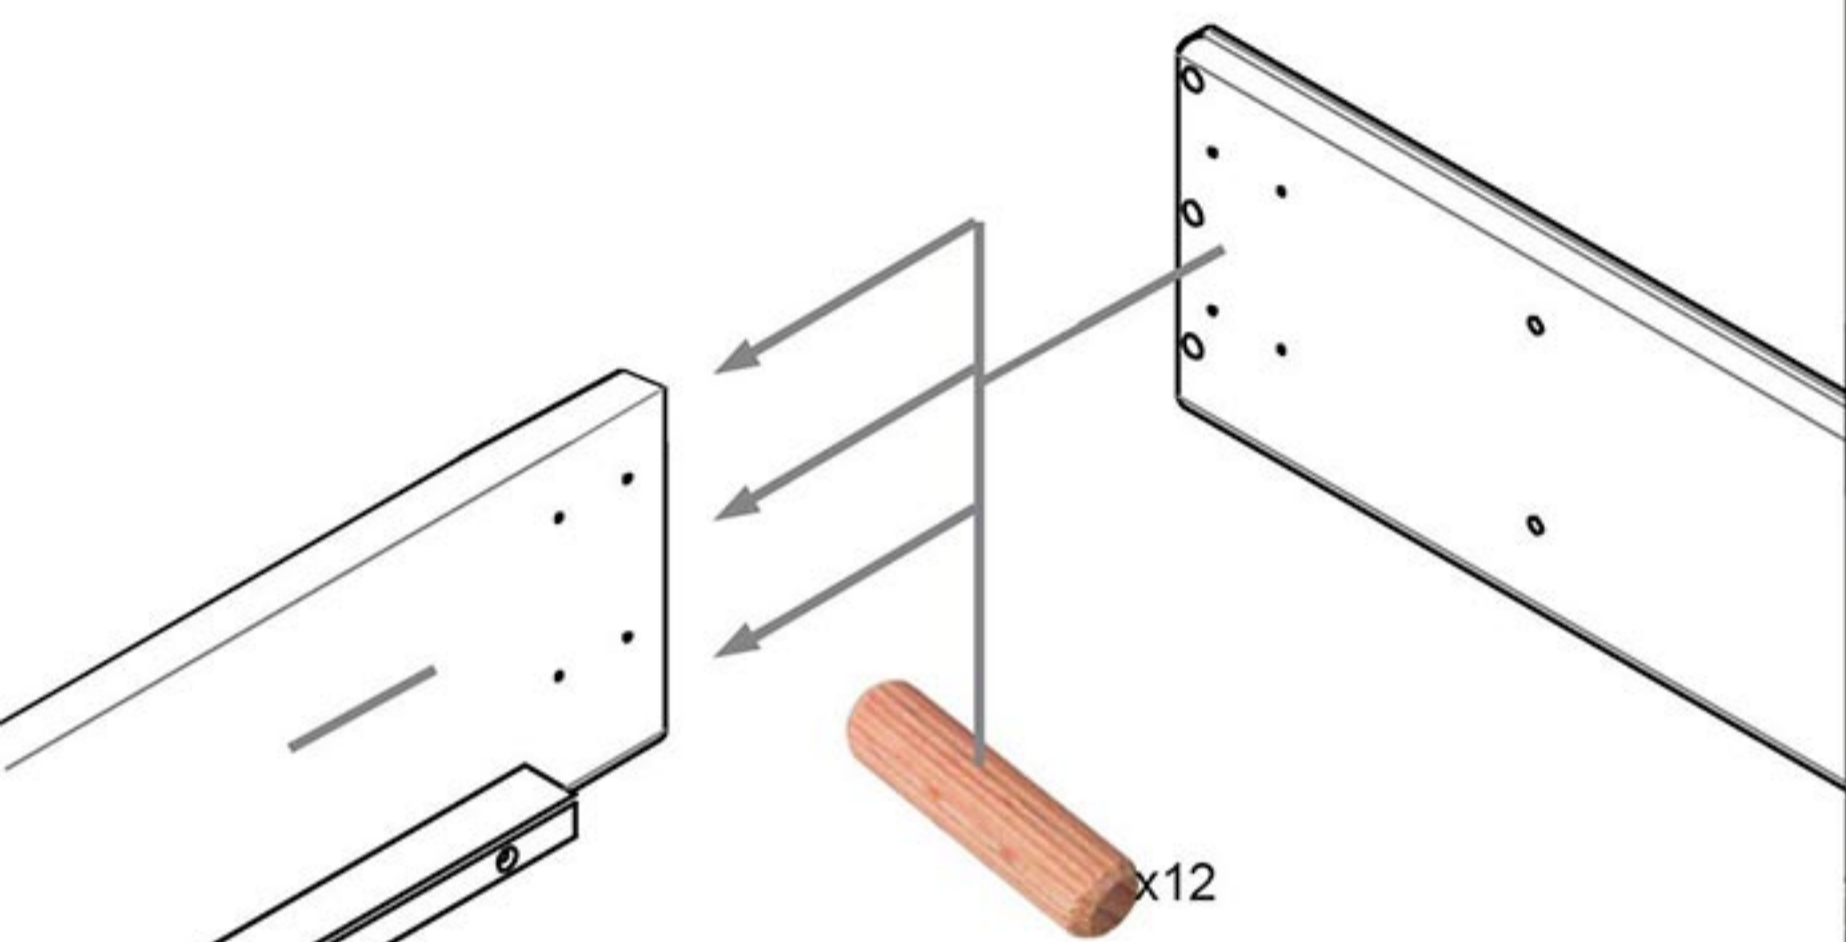

A1

A2

Aufbauanleitung Massivholzbett "Parquetta"

Montagehandleiding Massief houten bed "Parquetta"

Instructions de montage Lit en bois massif « Parquetta »

B

C

D

E

  90'	01 Ø10x40 x 12	02 Ø5x16 x 32	03 x 4	04 Ø7x50 x 4	05 x 2 x 2
	06 Ø4x16 x 14	07 Ø4,5x35 x 8	08 Ø6,5x50 x 4	09 S4 x 1	10