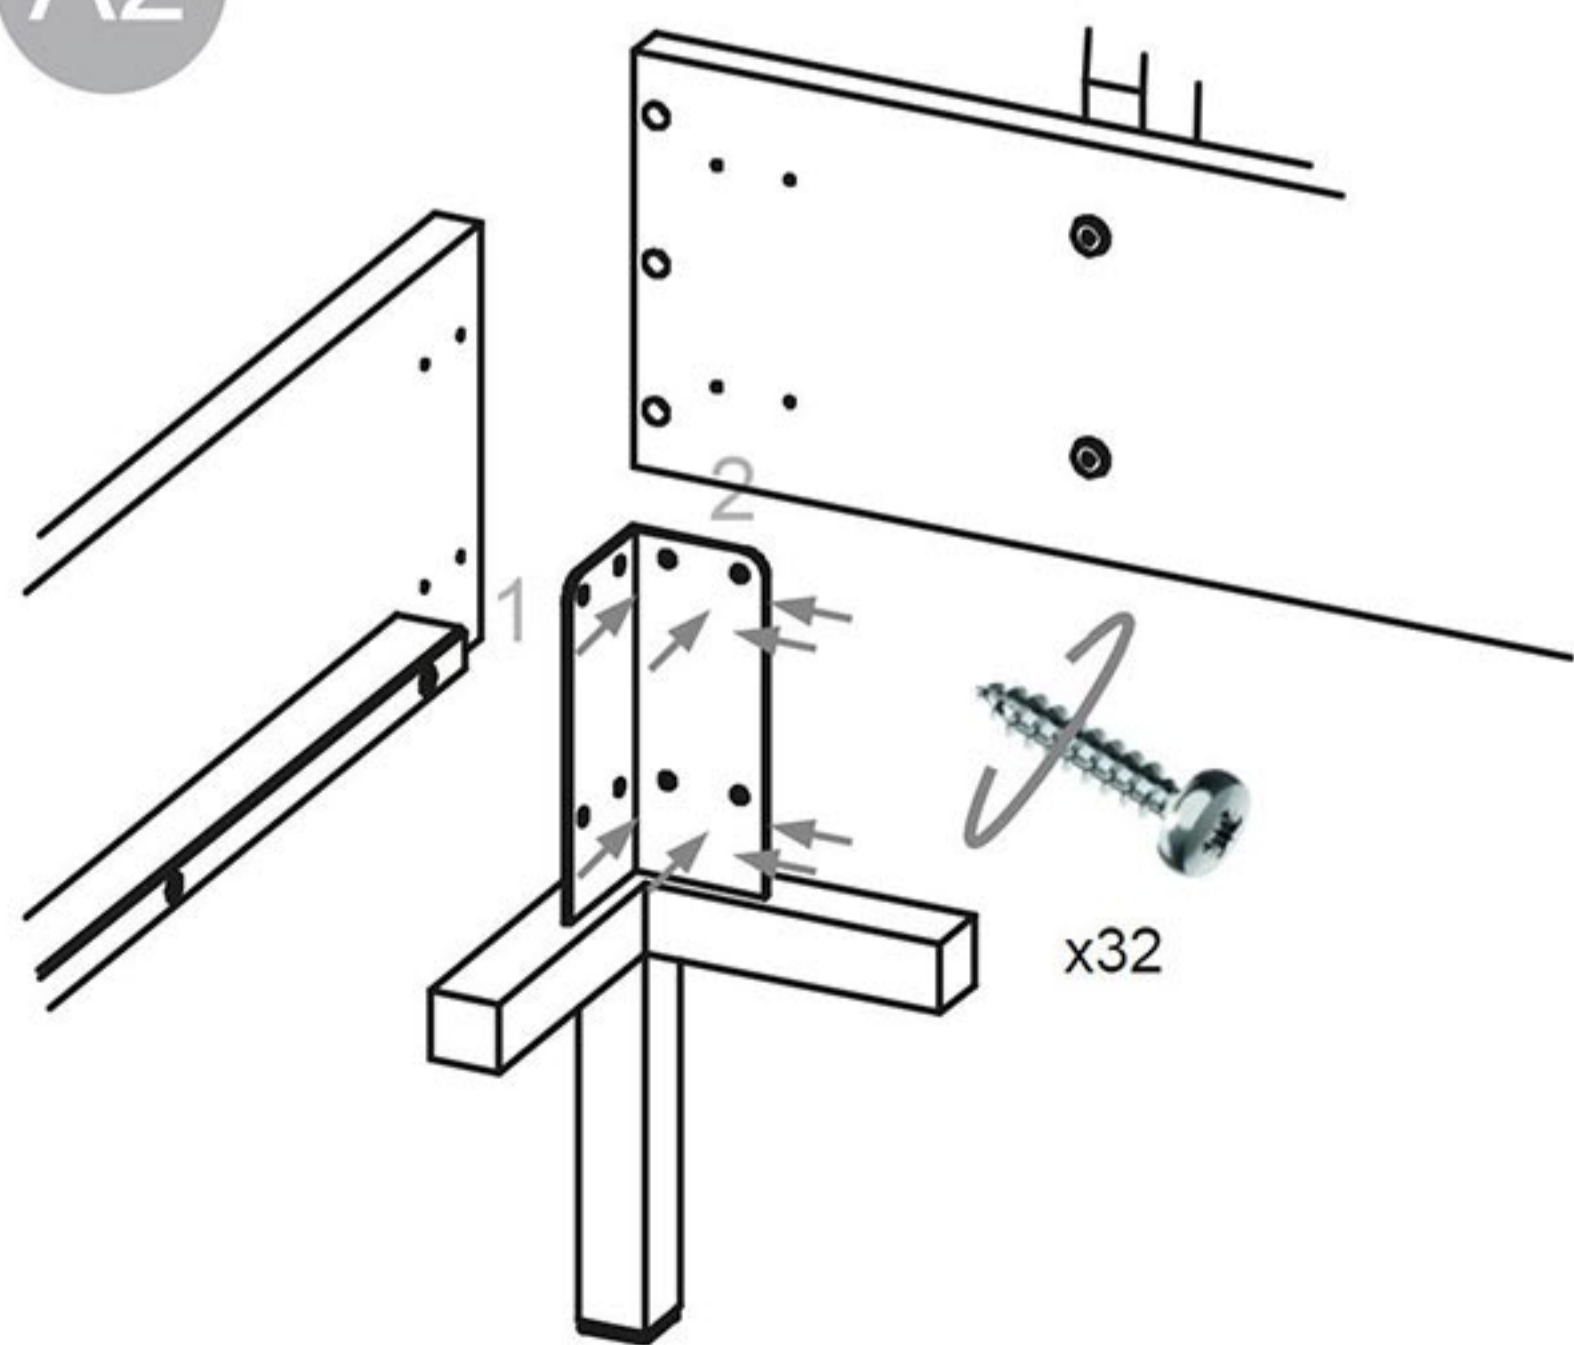

# Aufbauanleitung Massivholzbett "Parquetta"

Montagehandleiding Massief houten bed "Parquetta"

Instructions de montage Lit en bois massif « Parquetta »

B

C

D

E

|         |                          |                          |                          |                        |                          |
|---------|--------------------------|--------------------------|--------------------------|------------------------|--------------------------|
| <br>90' | 01<br>Ø10x40<br><br>x 12 | 02<br>Ø5x16<br><br>x 32  | 03<br><br>x 4            | 04<br>Ø7x50<br><br>x 4 | 05<br><br>x 2<br><br>x 2 |
|         | 06<br>Ø4x16<br><br>x 14  | 07<br>Ø4,5x35<br><br>x 8 | 08<br>Ø6,5x50<br><br>x 4 | 09<br>S4<br><br>x 1    | 10                       |