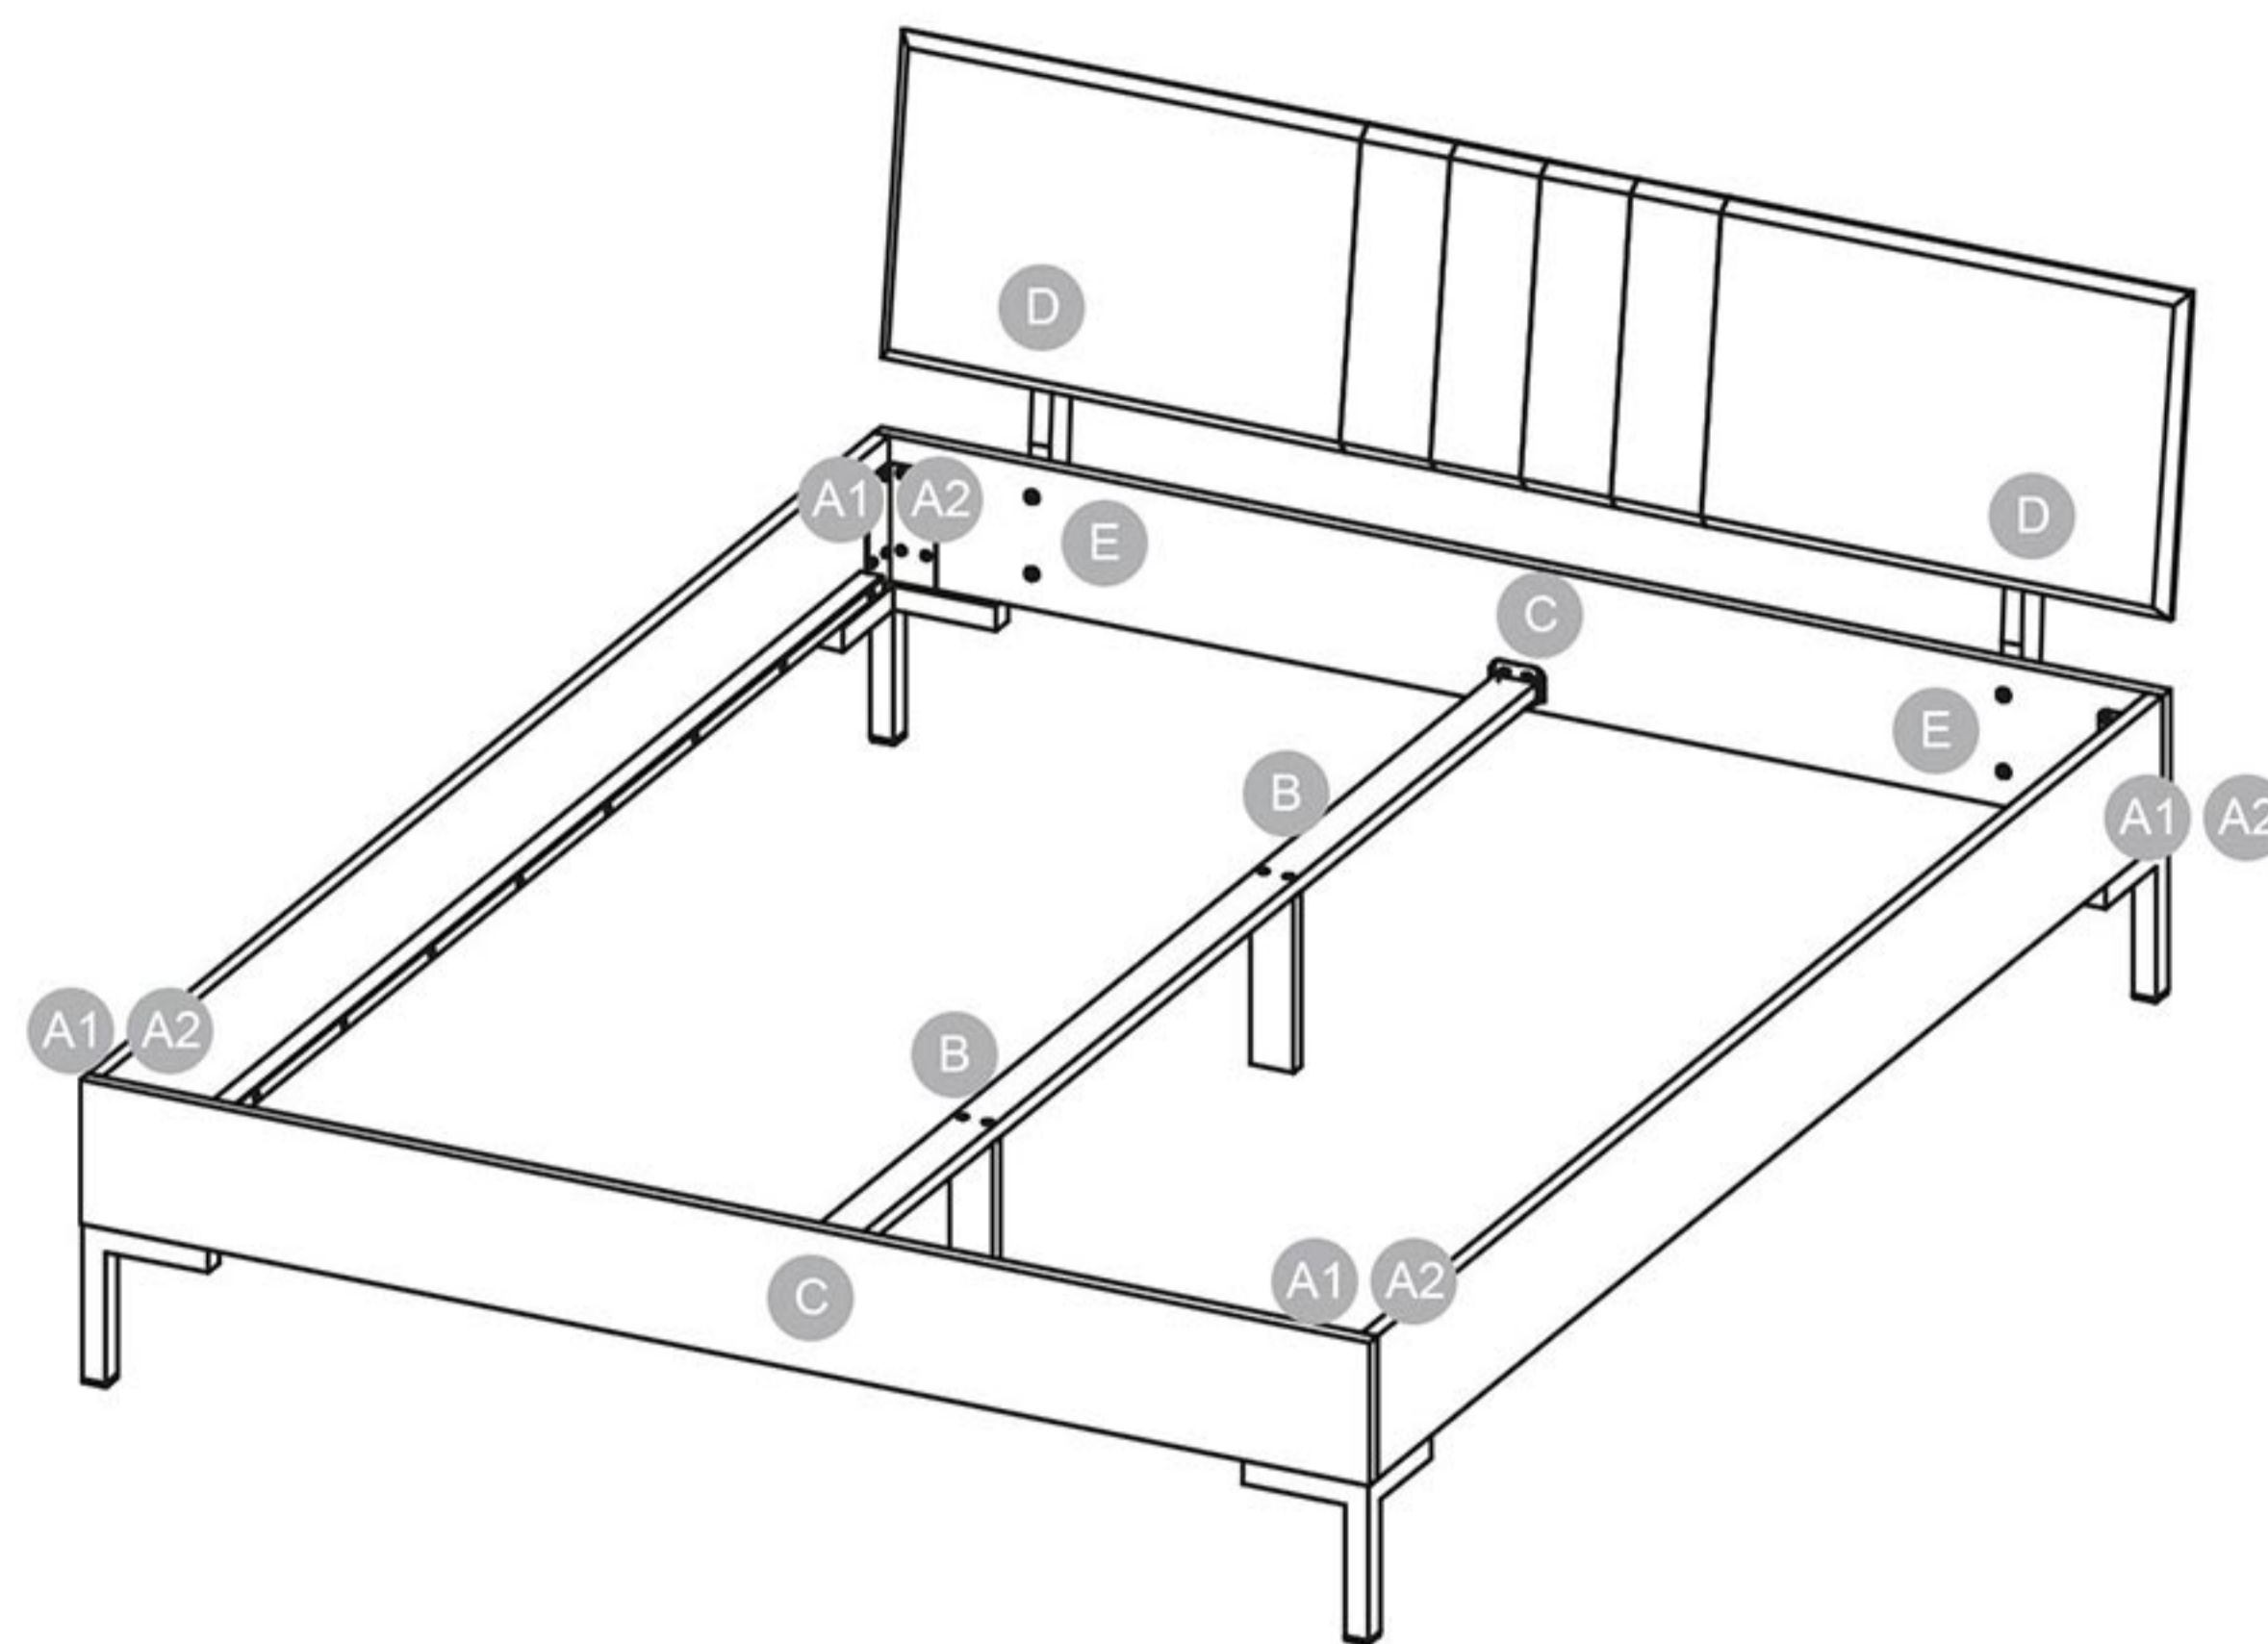

A1

A2

# Aufbauanleitung Massivholzbett "Parquetta"

Montagehandleiding Massief houten bed "Parquetta"

Instructions de montage Lit en bois massif « Parquetta »

B

C

D

E

|         |                          |                          |                          |                        |                          |
|---------|--------------------------|--------------------------|--------------------------|------------------------|--------------------------|
| <br>90' | 01<br>Ø10x40<br><br>x 12 | 02<br>Ø5x16<br><br>x 32  | 03<br><br>x 4            | 04<br>Ø7x50<br><br>x 4 | 05<br><br>x 2<br><br>x 2 |
|         | 06<br>Ø4x16<br><br>x 14  | 07<br>Ø4,5x35<br><br>x 8 | 08<br>Ø6,5x50<br><br>x 4 | 09<br>S4<br><br>x 1    | 10                       |