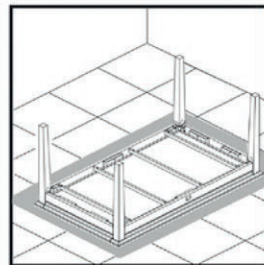

Aufbauanleitung Tisch "Rota"

Instructions de montage Table « Rota »

Montagehandleiding Tafel "Rota"

A

8x M8x13

8x 8x16x1,5

1x

Einlegeplatten bei runder Variante
Plaques d'insertion pour la variante ronde
Inlegplaten voor ronde variant