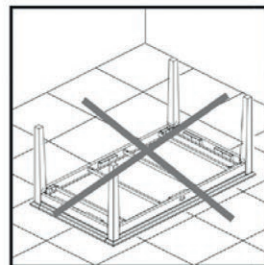

Aufbauanleitung Tisch "Rota"

Instructions de montage Table « Rota »

Montagehandleiding Tafel "Rota"

A

8x M8x13

8x 8x16x1,5

1x

Einlegeplatten bei runder Variante
Plaques d'insertion pour la variante ronde
Inlegplaten voor ronde variant