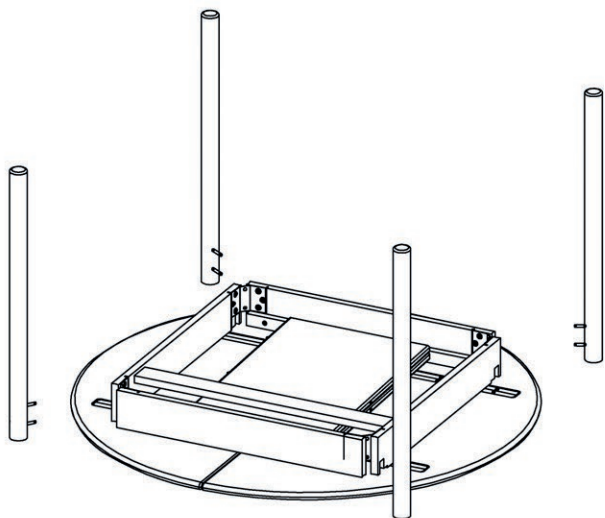

Aufbauanleitung Tisch "Rota"

Instructions de montage Table « Rota »

Montagehandleiding Tafel "Rota"

A

8x M8x13

8x 8x16x1,5

1x

Einlegeplatten bei runder Variante
Plaques d'insertion pour la variante ronde
Inlegplaten voor ronde variant