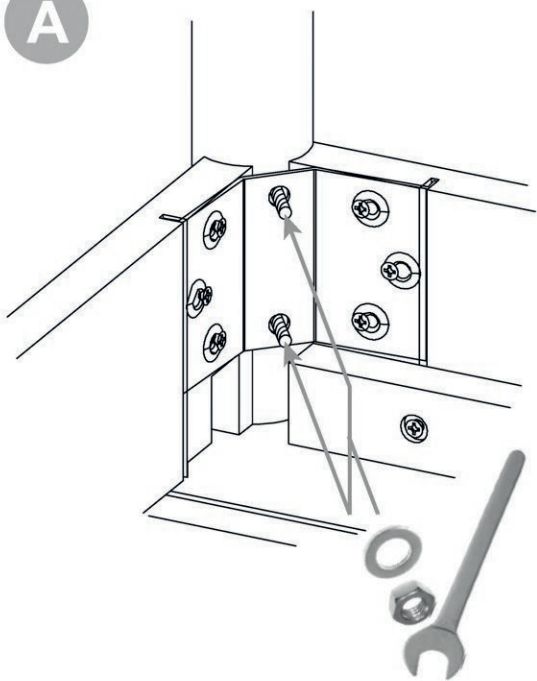

Aufbauanleitung Tisch "Rota"

Instructions de montage Table « Rota »

Montagehandleiding Tafel "Rota"

A

8x M8x13

8x 8x16x1,5

1x

Einlegeplatten bei runder Variante
Plaques d'insertion pour la variante ronde
Inlegplaten voor ronde variant