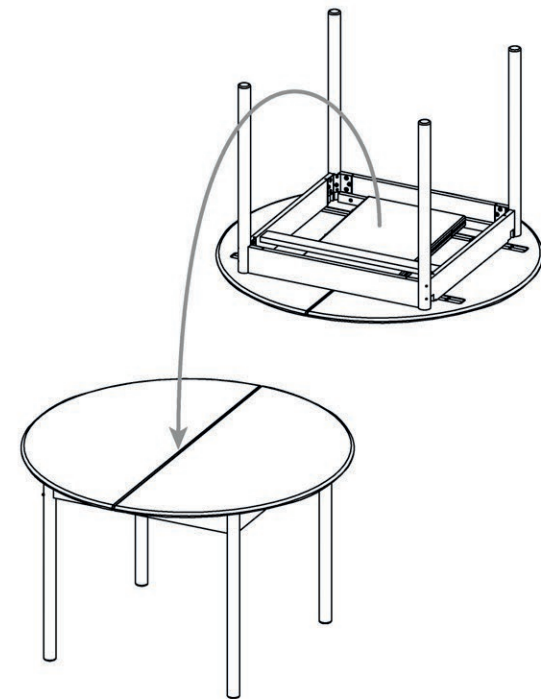

Aufbauanleitung Tisch "Rota"

Instructions de montage Table « Rota »

Montagehandleiding Tafel "Rota"

A

8x M8x13

8x 8x16x1,5

1x

Einlegeplatten bei runder Variante
Plaques d'insertion pour la variante ronde
Inlegplaten voor ronde variant