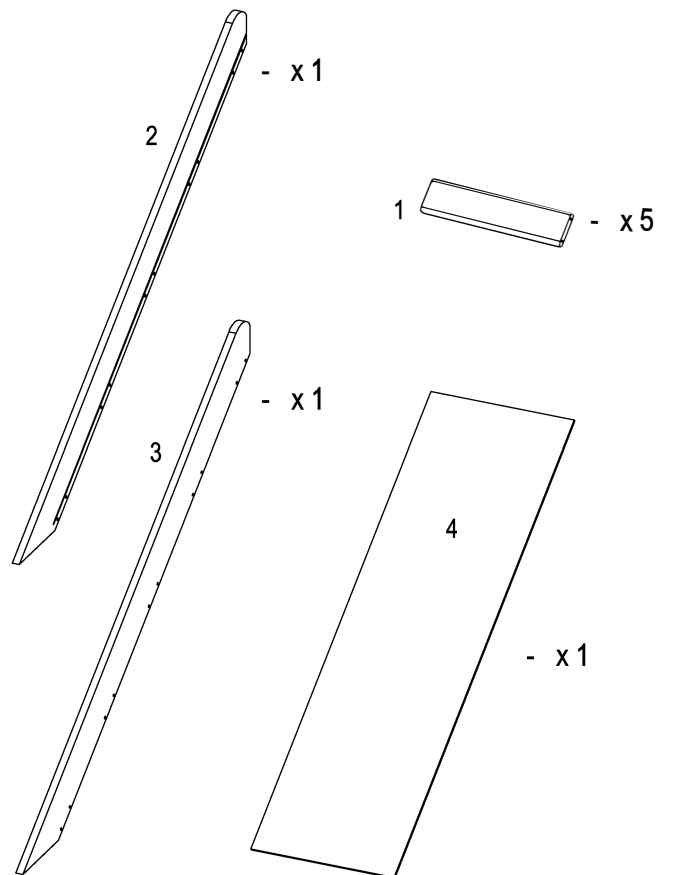

Aufbau mit 1 Personen

20 min

E	J	K	L
3.5x25	6,3x70	4x60	32mm
			
x2	x20	x4	x2

1

2