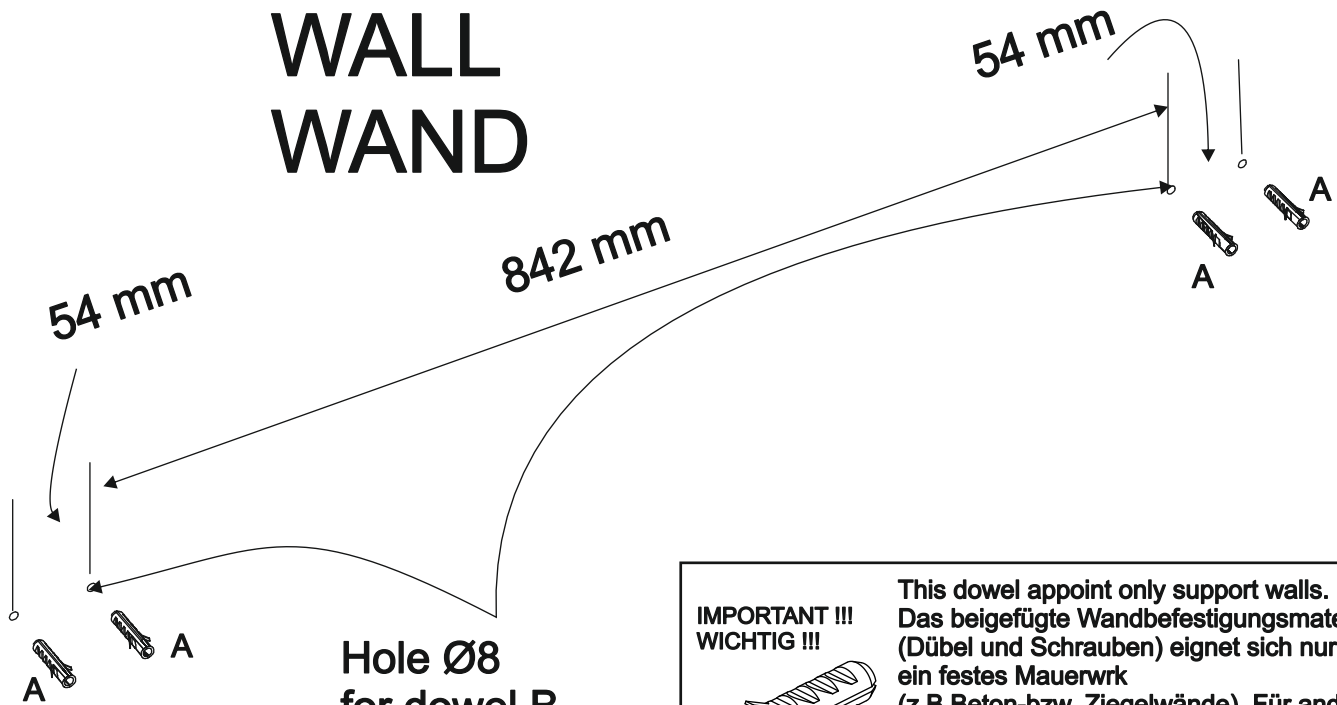

710

Hangebords art. PL-079

Assembled size / Maße aufgebaut :

Thickness / Dicke : 20 mm.

Width / Breite : 1200 mm.

Depth / Tiefe : 185 mm.

This unit can be assembled by two persons.

Aufbau mit zwei Personen.

The necessary tools
(not included)

Die dazu benötigten Werkzeuge
(ausschliesslich)

WALL WAND

Hole Ø8
for dowel B
Loch Ø8
für dübel B

**IMPORTANT !!!
WICHTIG !!!**

This dowel appoint only support walls.
Das beigefügte Wandbefestigungsmaterial
(Dübel und Schrauben) eignet sich nur für
ein festes Mauerwerk
(z.B. Beton- bzw. Ziegelwände). Für andere
Wandtypen sind eventuell Spezialdübel und
andere Schrauben notwendig.

2

B x 4

C(1) x 2

C(2) x 2

1.

C(1)

3