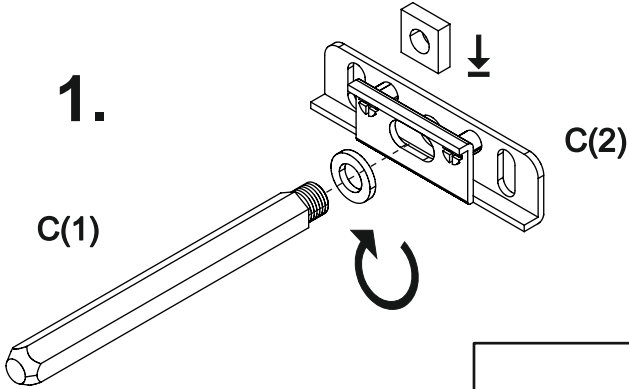

710

Hangebords art. PL-079

Assembled size / Maße aufgebaut :

Thickness / Dicke : 20 mm.

Width / Breite : 1200 mm.

Depth / Tiefe : 185 mm.

This unit can be assembled by two persons.

Aufbau mit zwei Personen.

The necessary tools
(not included)

Die dazu benötigten Werkzeuge
(ausschliesslich)

WALL WAND

Hole Ø8
for dowel B
Loch Ø8
für dübel B

**IMPORTANT !!!
WICHTIG !!!**

This dowel appoint only support walls.
Das beigefügte Wandbefestigungsmaterial
(Dübel und Schrauben) eignet sich nur für
ein festes Mauerwerk
(z.B. Beton- bzw. Ziegelwände). Für andere
Wandtypen sind eventuell Spezialdübel und
andere Schrauben notwendig.

2

B x 4

C(1) x 2

C(2) x 2

1.

C(1)

3