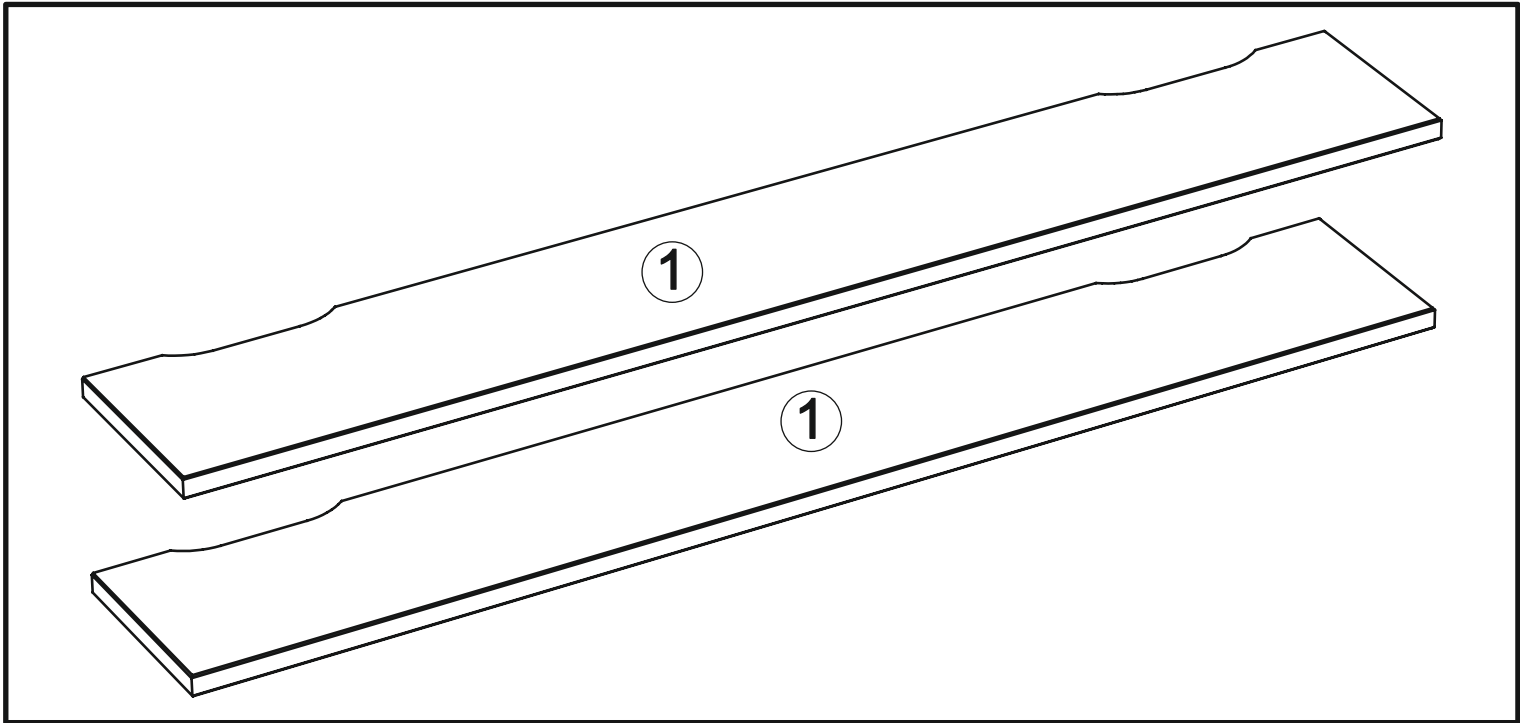

710

Hangebords art. PL-079

Assembled size / Maße aufgebaut :

Thickness / Dicke : 20 mm.

Width / Breite : 1200 mm.

Depth / Tiefe : 185 mm.

This unit can be assembled by two persons.

Aufbau mit zwei Personen.

The necessary tools
(not included)

Die dazu benötigten Werkzeuge
(ausschliesslich)

WALL WAND

Hole Ø8
for dowel B
Loch Ø8
für dübel B

**IMPORTANT !!!
WICHTIG !!!**

This dowel appoint only support walls.
Das beigefügte Wandbefestigungsmaterial
(Dübel und Schrauben) eignet sich nur für
ein festes Mauerwerk
(z.B. Beton- bzw. Ziegelwände). Für andere
Wandtypen sind eventuell Spezialdübel und
andere Schrauben notwendig.