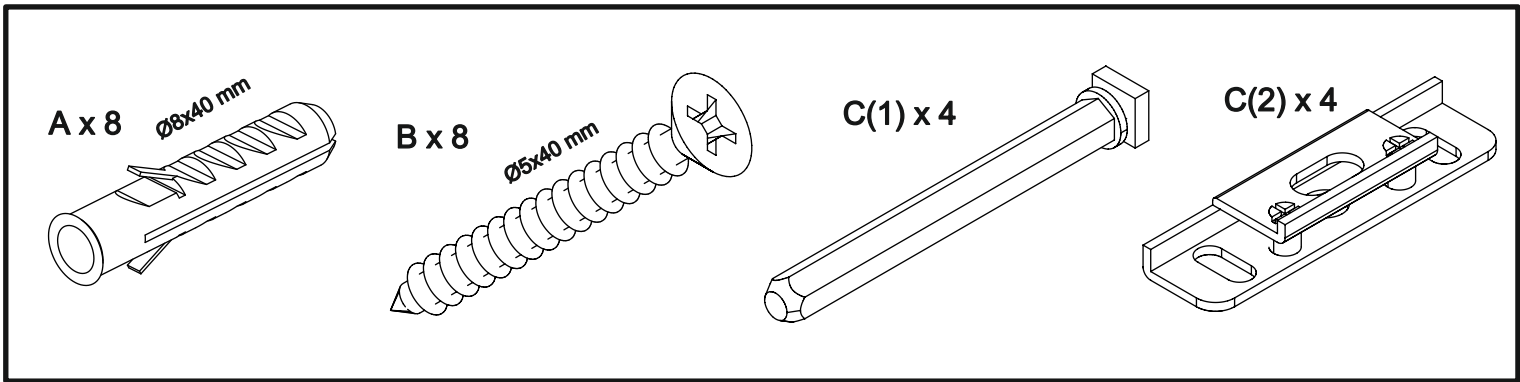

710

Hangebords art. PL-079

Assembled size / Maße aufgebaut :

Thickness / Dicke : 20 mm.

Width / Breite : 1200 mm.

Depth / Tiefe : 185 mm.

This unit can be assembled by two persons.

Aufbau mit zwei Personen.

The necessary tools
(not included)

Die dazu benötigten Werkzeuge
(ausschliesslich)

WALL WAND

Hole Ø8
for dowel B
Loch Ø8
für dübel B

**IMPORTANT !!!
WICHTIG !!!**

This dowel appoint only support walls.
Das beigefügte Wandbefestigungsmaterial
(Dübel und Schrauben) eignet sich nur für
ein festes Mauerwerk
(z.B. Beton- bzw. Ziegelwände). Für andere
Wandtypen sind eventuell Spezialdübel und
andere Schrauben notwendig.