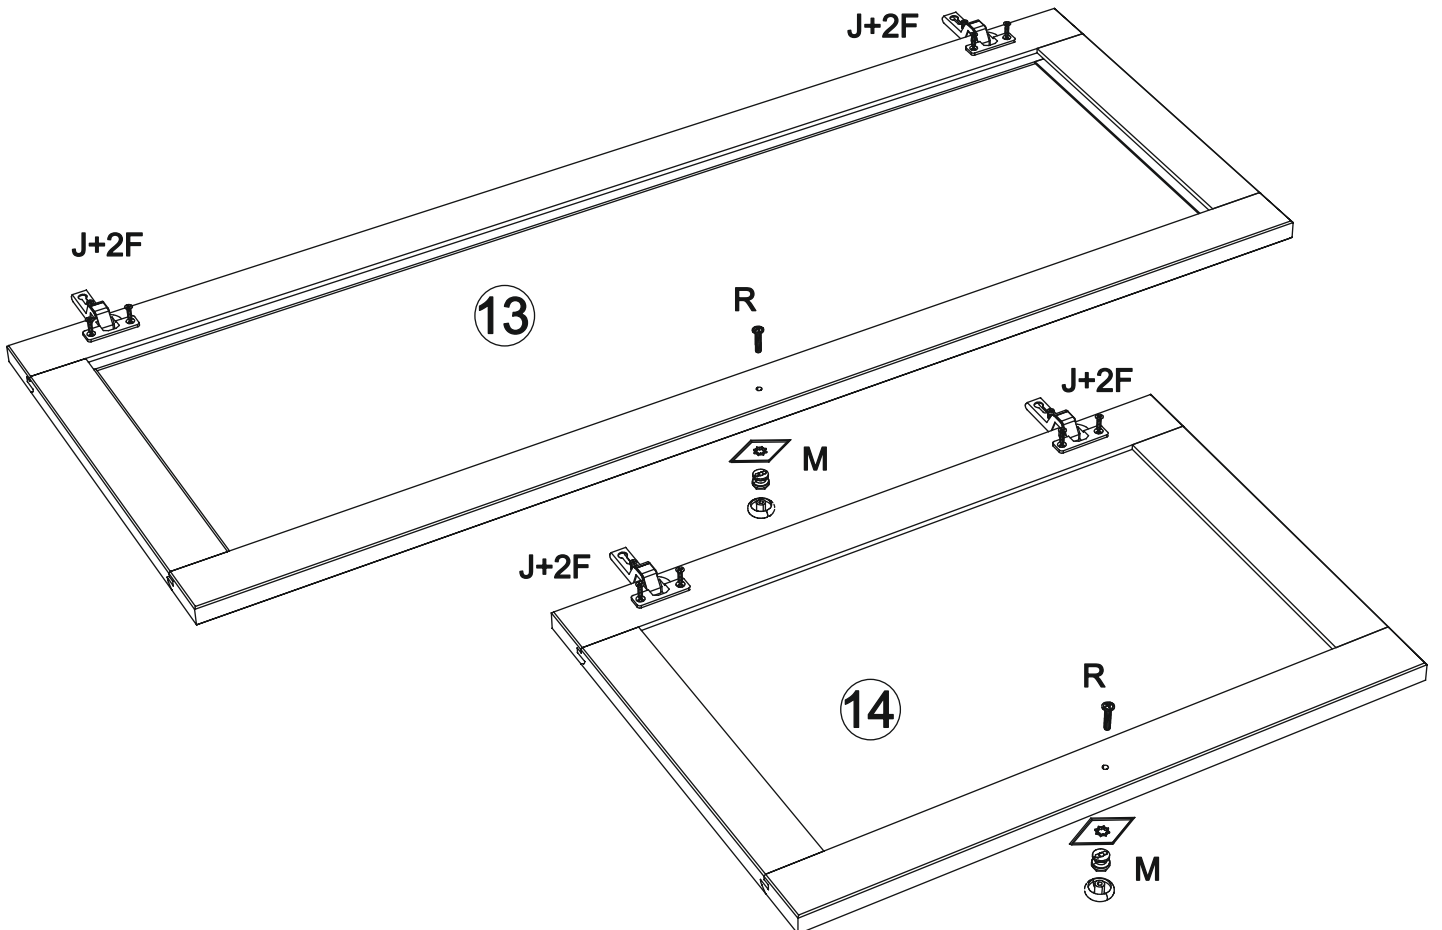

- 701 - Vitrine art. V-085

Links var.

Recht var.

Assembled size / Maße aufgebaut :

Height / Höhe : 2014 mm.

Width / Breite : 638 mm.

Depth / Tiefe : 450 mm.

This unit can be assembled by two persons.

H x 2

16

F x 8

J x 4

leś.

M x 2

R x 2

17