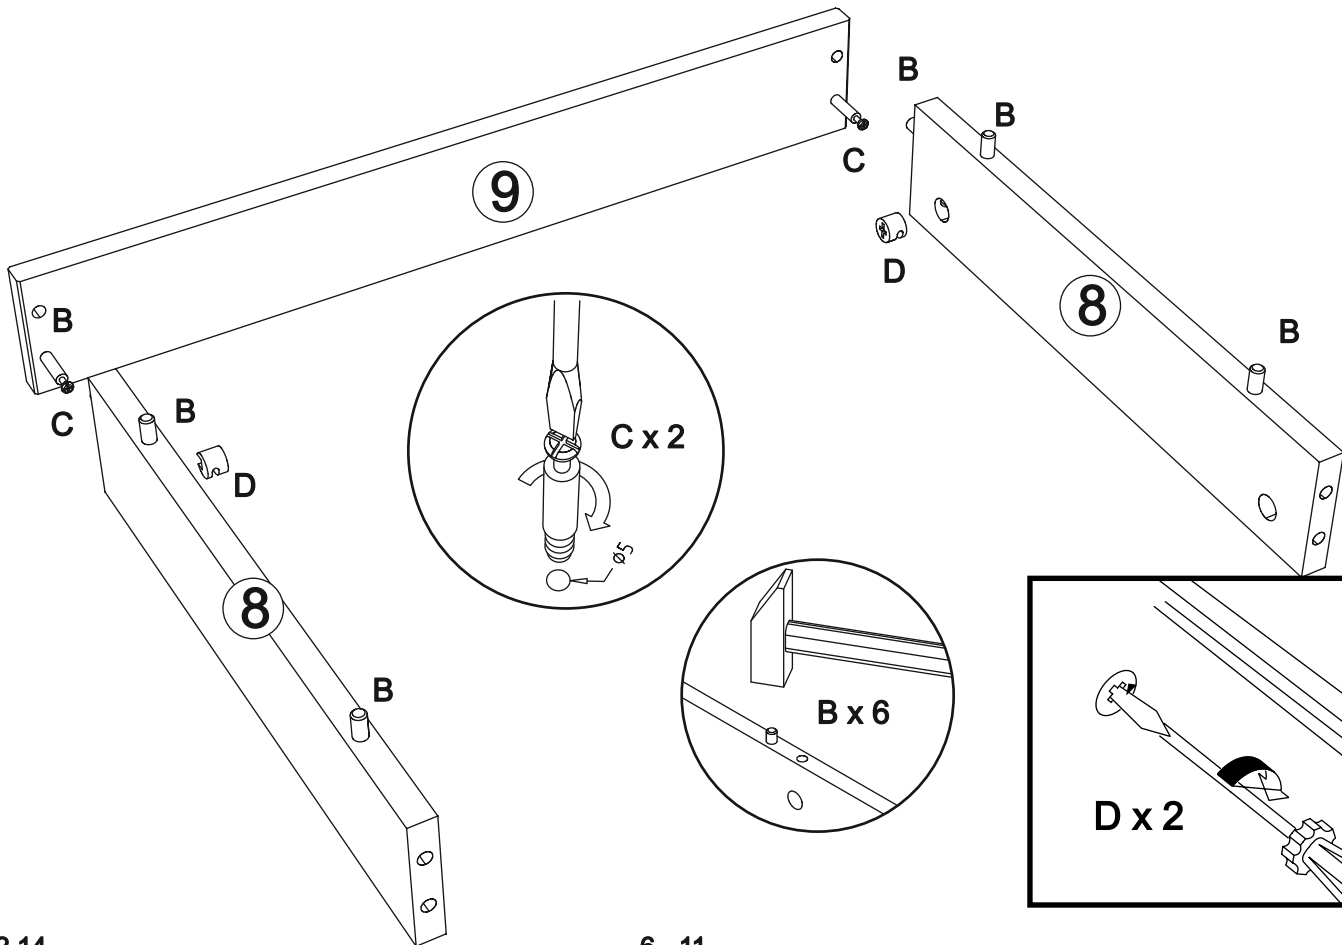

8 C x 2 B x 6 D x 2