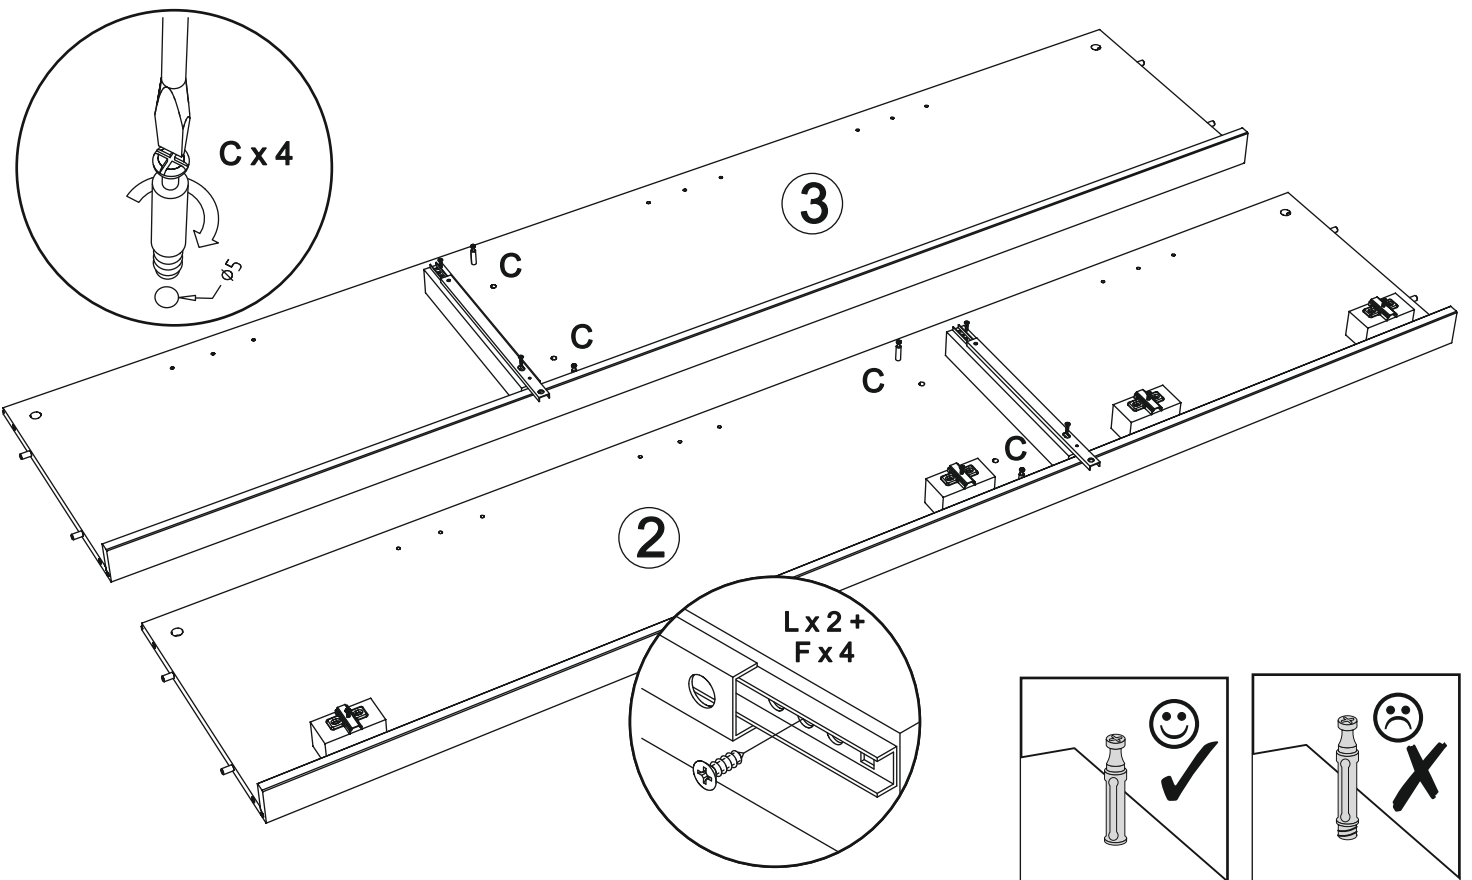

- 701 - Vitrine art. V-085

Links var.

Recht var.

Assembled size / Maße aufgebaut :

Height / Höhe : 2014 mm.

Width / Breite : 638 mm.

Depth / Tiefe : 450 mm.

This unit can be assembled by two persons.

Aufbau mit zwei Personen.

**The necessary tools
(not included)**

**Die dazu benötigten Werkzeuge
(ausschliesslich)**

1 B x 12  D x 12  

2 B x 12  S x 4  W x 1   

Links var.

3 F x 8  K x 4  H2 

4 F x 4  L x 2  C x 4  