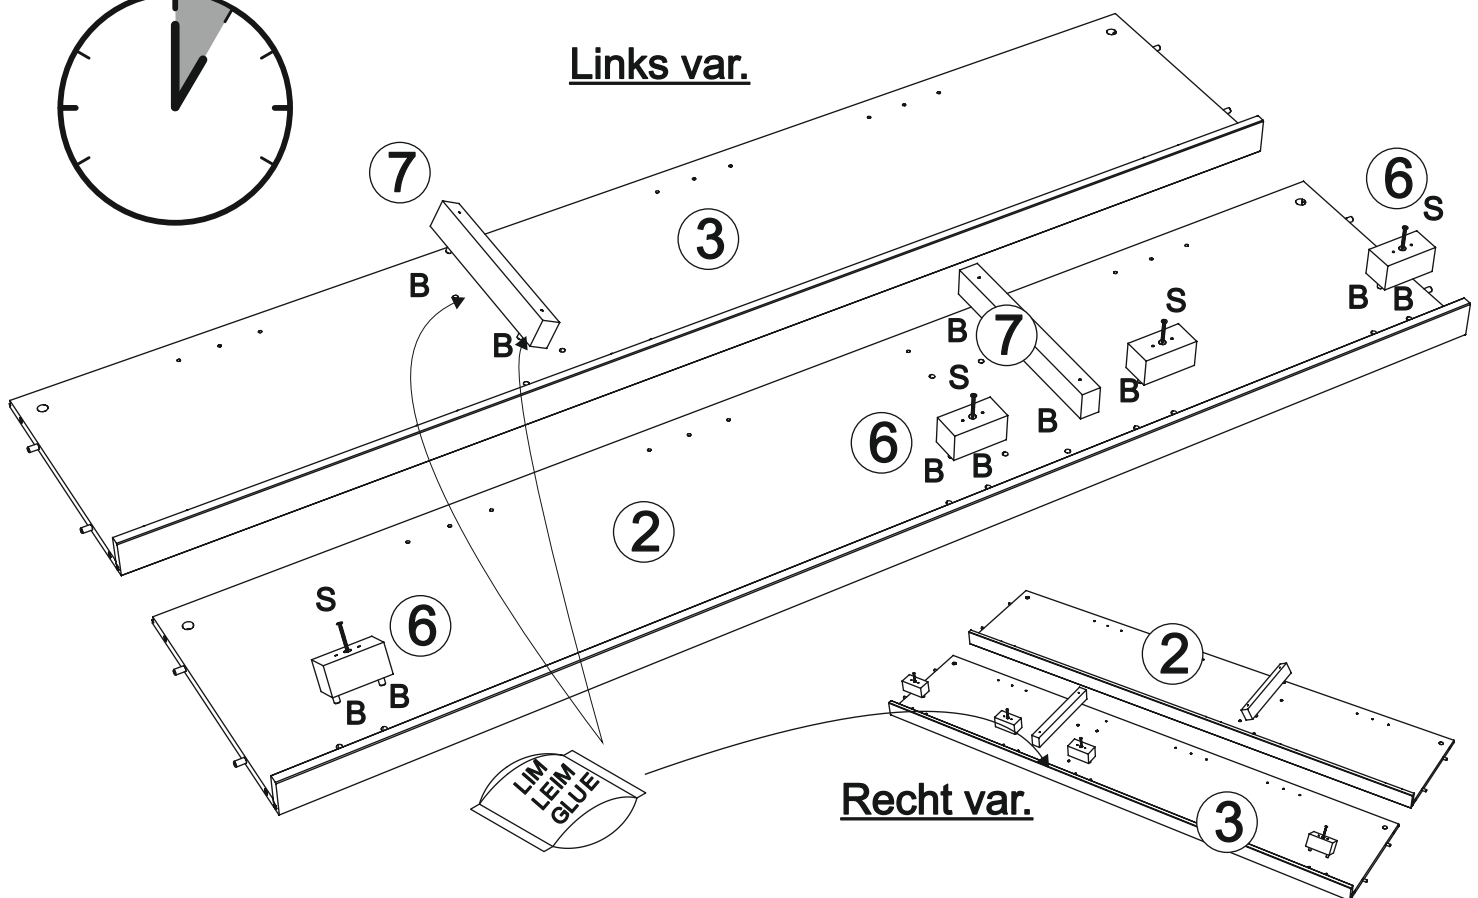

- 701 - Vitrine art. V-085

Links var.

Recht var.

Assembled size / Maße aufgebaut :

Height / Höhe : 2014 mm.

Width / Breite : 638 mm.

Depth / Tiefe : 450 mm.

This unit can be assembled by two persons.

Aufbau mit zwei Personen.

**The necessary tools
(not included)**

**Die dazu benötigten Werkzeuge
(ausschliesslich)**

1 B x 12  D x 12  

2 B x 12  S x 4  W x 1   

Links var.

3 F x 8  K x 4  H2 

4 F x 4  L x 2  C x 4  