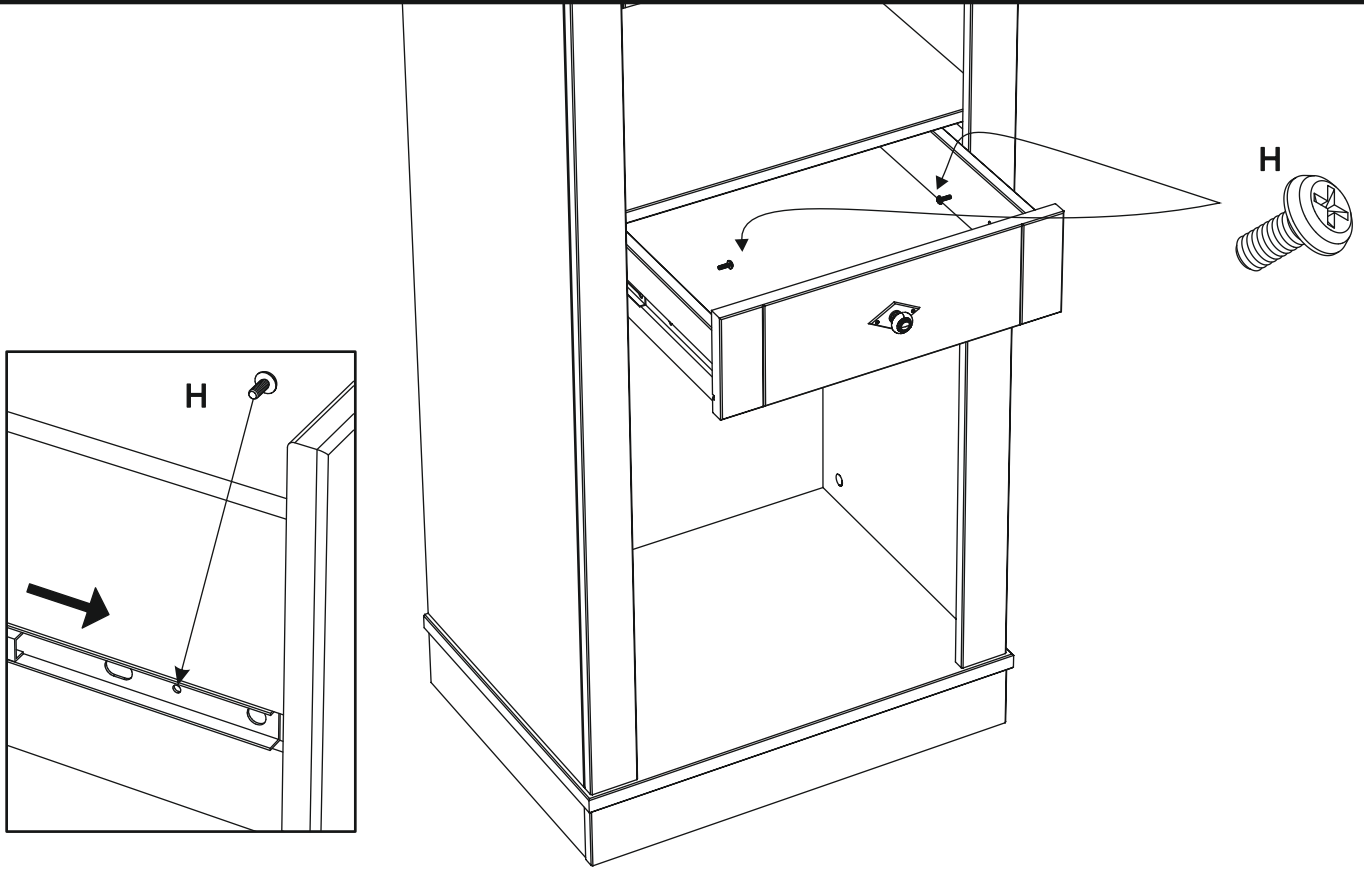

15

H x 2

16

F x 8

J x 4

leś.

M x 2

R x 2