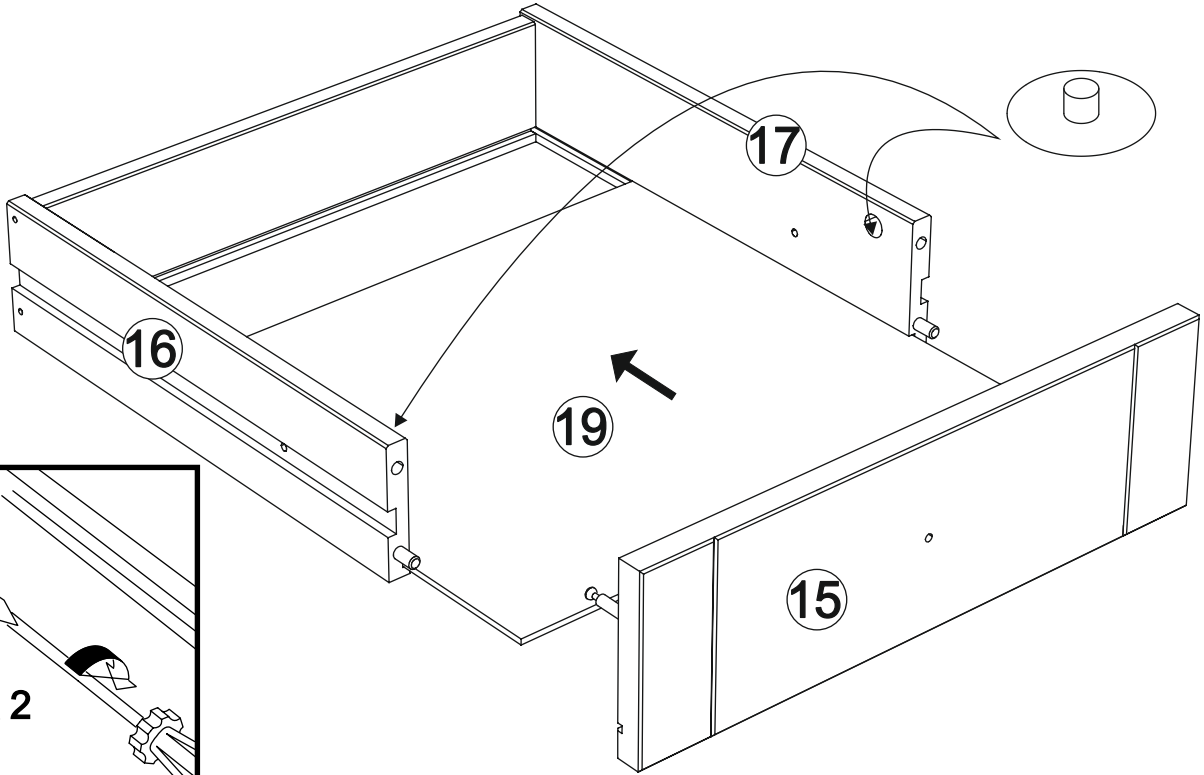

- 701 - Vitrine art. V-085

Links var.

Recht var.

Assembled size / Maße aufgebaut :

Height / Höhe : 2014 mm.

Width / Breite : 638 mm.

Depth / Tiefe : 450 mm.

This unit can be assembled by two persons.

10

P x 42

13

Ex 2

14

M x 1

R x 1

15

H x 2

16

F x 8

J x 4

leś.

M x 2

R x 2

17