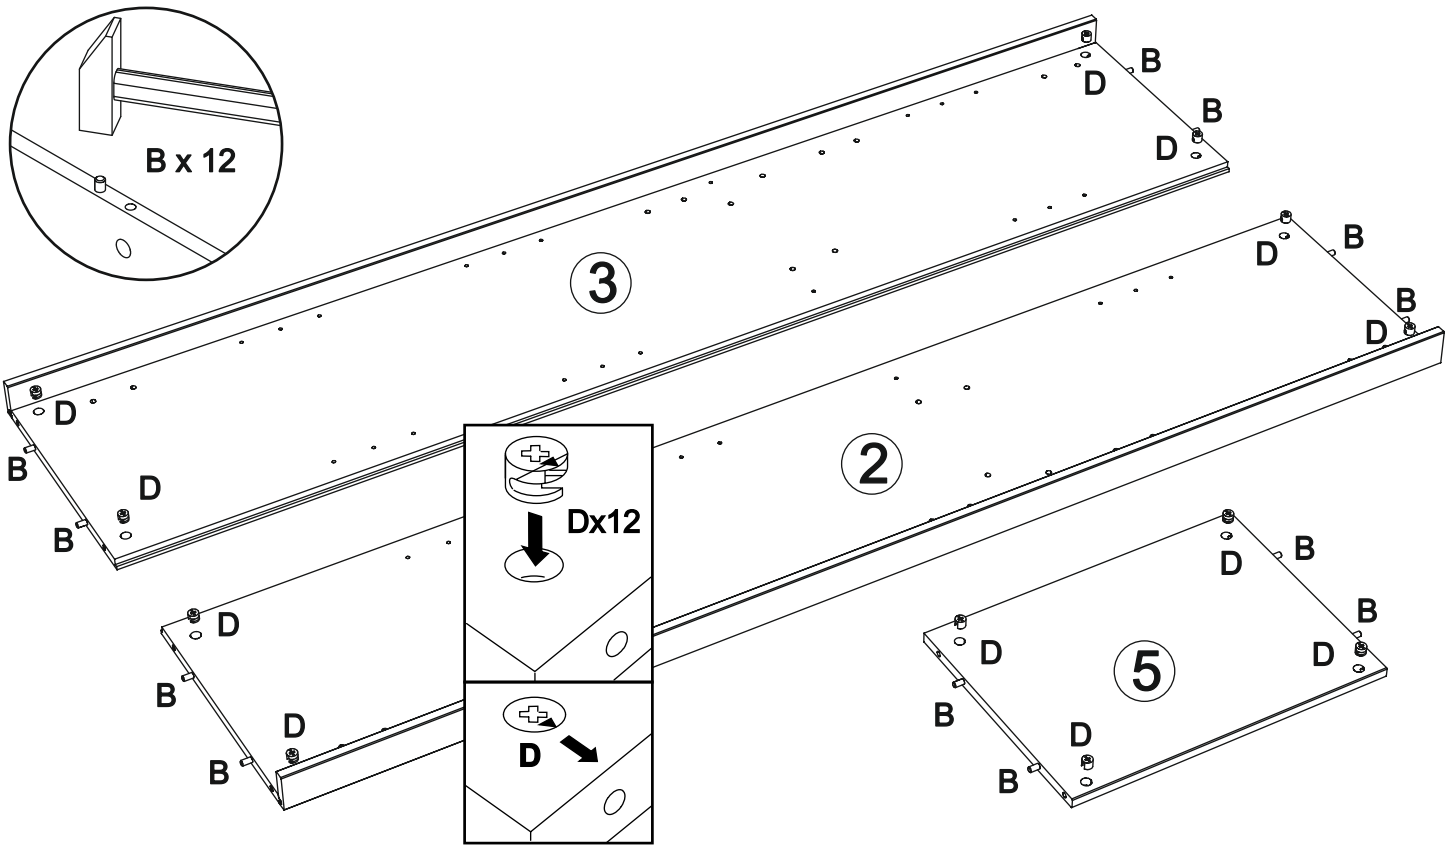

- 701 - Vitrine art. V-085

Links var.

Recht var.

Assembled size / Maße aufgebaut :

Height / Höhe : 2014 mm.

Width / Breite : 638 mm.

Depth / Tiefe : 450 mm.

This unit can be assembled by two persons.

Aufbau mit zwei Personen.

**The necessary tools
(not included)**

**Die dazu benötigten Werkzeuge
(ausschliesslich)**

1 B x 12  D x 12  

2 B x 12  S x 4  W x 1   

Links var.

3 F x 8  K x 4  H2 

4 F x 4  L x 2  C x 4  