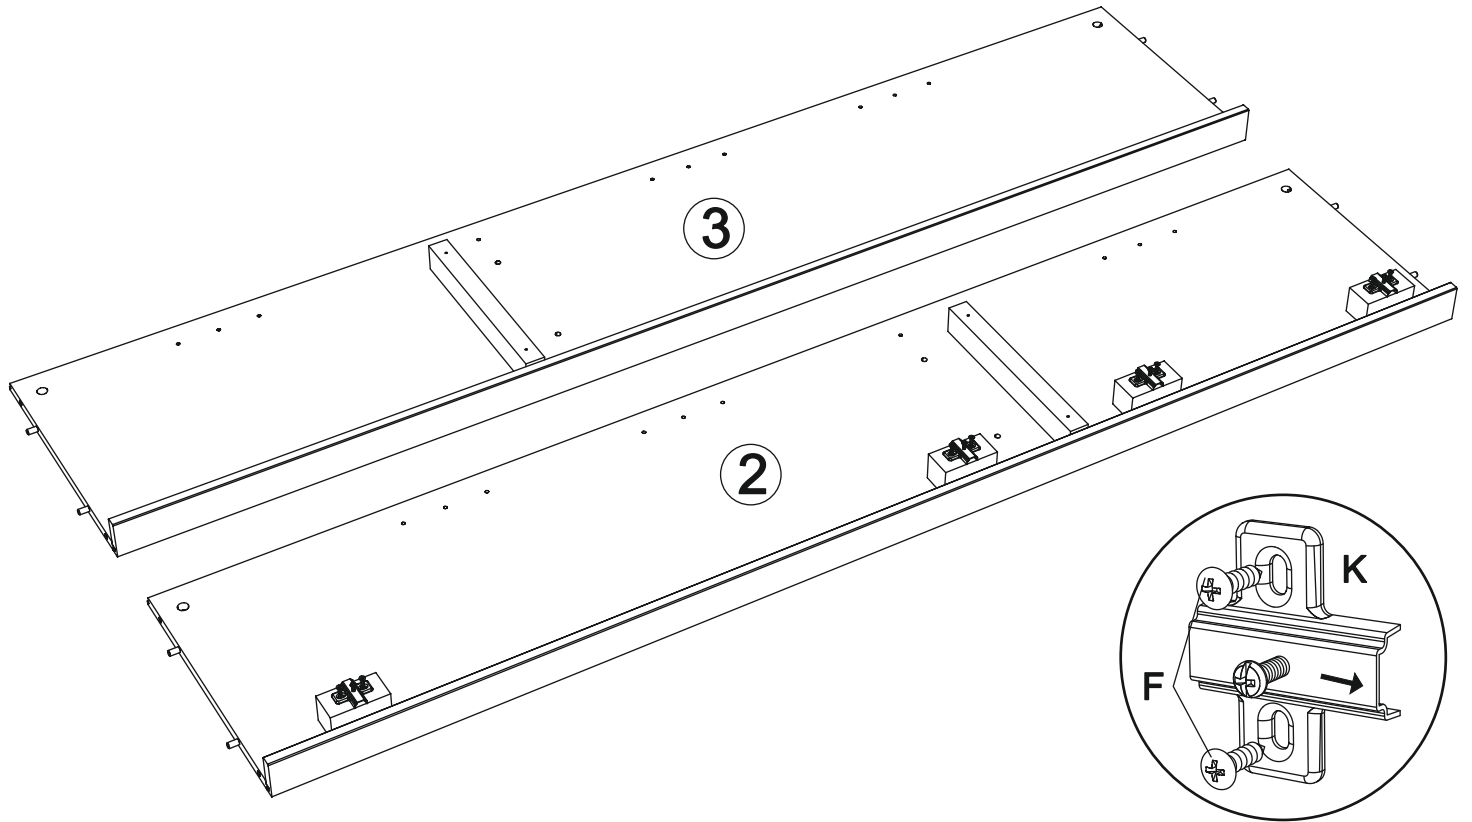

- 701 - Vitrine art. V-085

Links var.

Recht var.

Assembled size / Maße aufgebaut :

Height / Höhe : 2014 mm.

Width / Breite : 638 mm.

Depth / Tiefe : 450 mm.

This unit can be assembled by two persons.

Aufbau mit zwei Personen.

**The necessary tools
(not included)**

**Die dazu benötigten Werkzeuge
(ausschliesslich)**

1 B x 12  D x 12  

2 B x 12  S x 4  W x 1   

Links var.

3 F x 8  K x 4  H2 

4 F x 4  L x 2  C x 4  