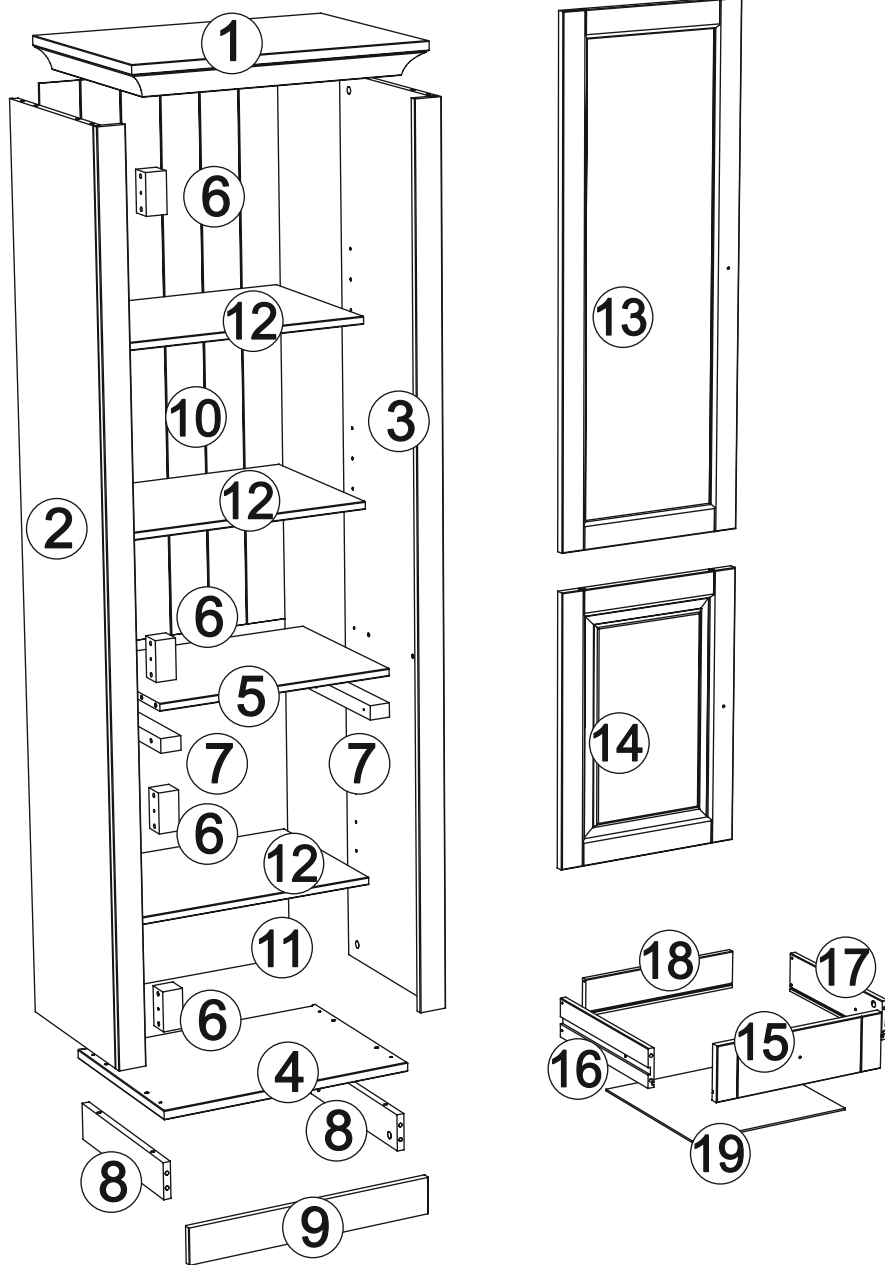

- 701 - Vitrine art. V-085

Links var.

Recht var.

Assembled size / Maße aufgebaut :

Height / Höhe : 2014 mm.

Width / Breite : 638 mm.

Depth / Tiefe : 450 mm.

This unit can be assembled by two persons.

Aufbau mit zwei Personen.

**The necessary tools
(not included)**

**Die dazu benötigten Werkzeuge
(ausschliesslich)**

1 B x 12  D x 12  

2 B x 12  S x 4  W x 1   

Links var.

3 F x 8  K x 4  H2 

4 F x 4  L x 2  C x 4  

H x 2

16

F x 8

J x 4

leś.

M x 2

R x 2

17