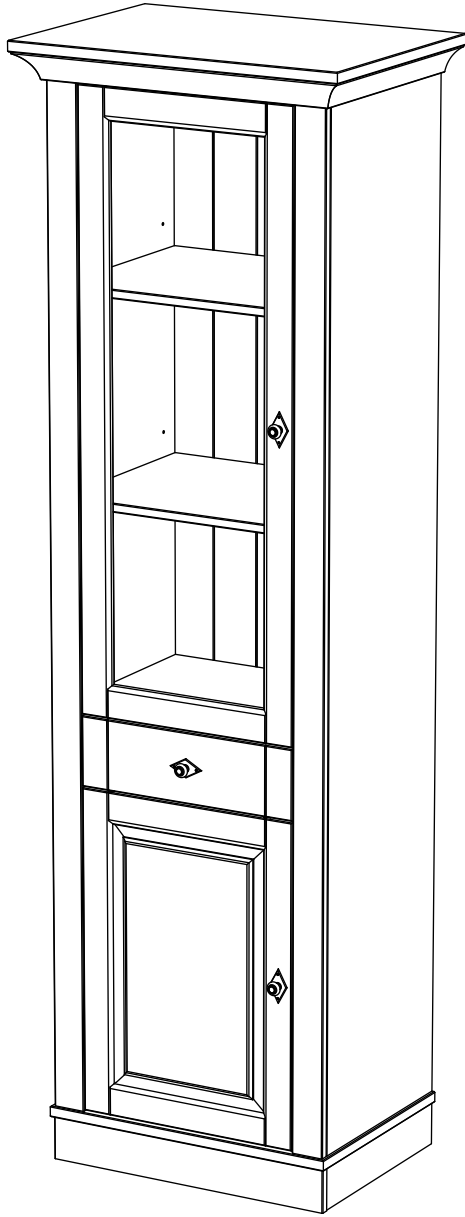

- 701 - Vitrine art. V-085

Links var.

Recht var.

Assembled size / Maße aufgebaut :

Height / Höhe : 2014 mm.

Width / Breite : 638 mm.

Depth / Tiefe : 450 mm.

This unit can be assembled by two persons.

Aufbau mit zwei Personen.

**The necessary tools
(not included)**

**Die dazu benötigten Werkzeuge
(ausschliesslich)**

1 B x 12  D x 12  

2 B x 12  S x 4  W x 1   

Links var.

3 F x 8  K x 4  H2 

4 F x 4  L x 2  C x 4  