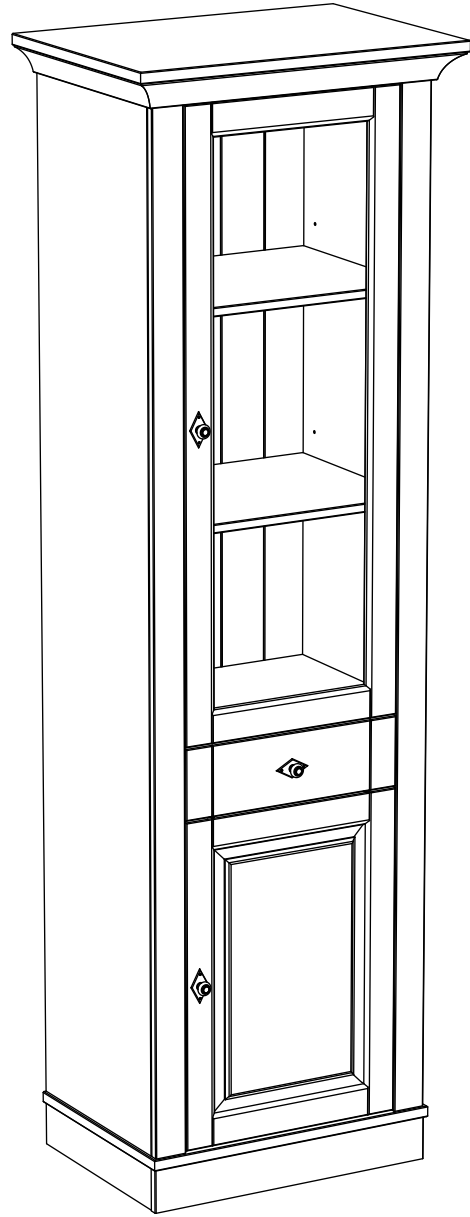

- 701 - Vitrine art. V-085

Links var.

Recht var.

Assembled size / Maße aufgebaut :

Height / Höhe : 2014 mm.

Width / Breite : 638 mm.

Depth / Tiefe : 450 mm.

This unit can be assembled by two persons.

Aufbau mit zwei Personen.

**The necessary tools
(not included)**

**Die dazu benötigten Werkzeuge
(ausschliesslich)**

1 B x 12  D x 12  

2 B x 12  S x 4  W x 1   

Links var.

3 F x 8  K x 4  H2 

4 F x 4  L x 2  C x 4  